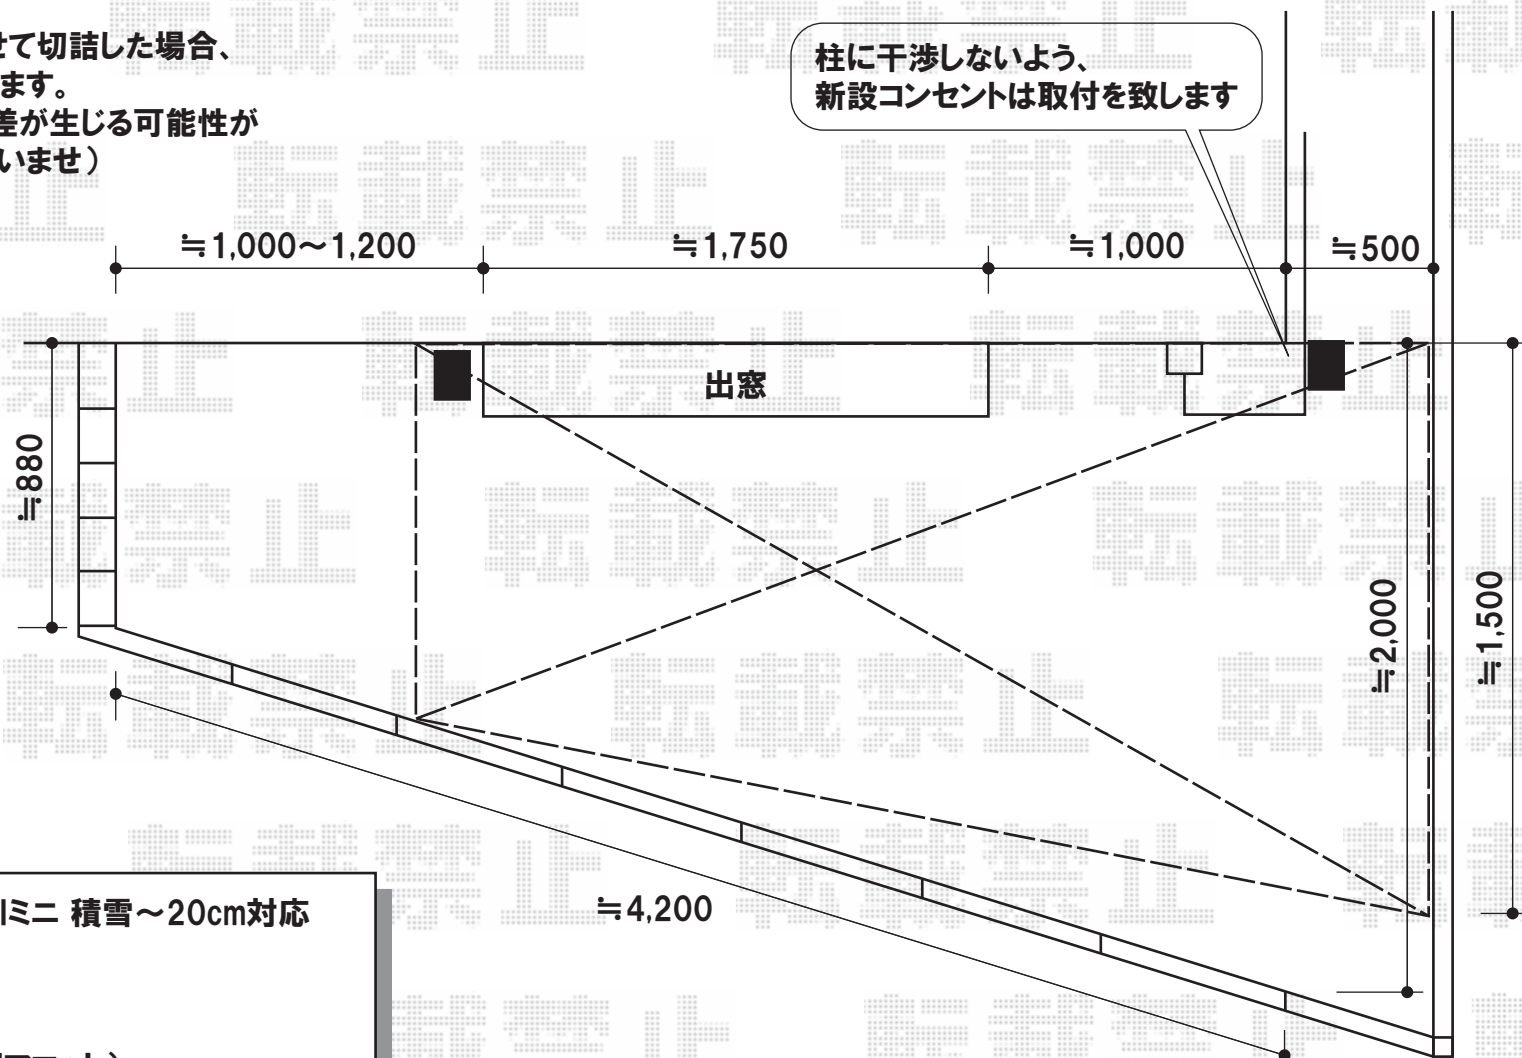

外観左側の屋根を出窓横に寄せて切詰した場合、
外観右側は、約1,500mmになります。
(現場合わせとなりますので、誤差が生じる可能性が
ございますこと予めご了承くださいませ)

トステム カーブポートシグマIIIミニ 積雪~20cm対応
幅=1,801mm
奥行=4,980mm
色:シャイングレー
屋根材:ポリカーボネート(クリアマット)
柱仕様:ロング柱28仕様(有効高 約2,800mm)
追加部材:異形対応部品セット/前枠セット

現場状況や作図制限により概略図の内容と多少の違いが生じることがございます。
施工時は、現場優先とさせて頂きたく思いますので、お立会い頂き、
最終のご指示のほど、何卒、宜しくお願い致します。

EX-SHOP
HTTP://WWW.EX-SHOP.NET

担当:阿利