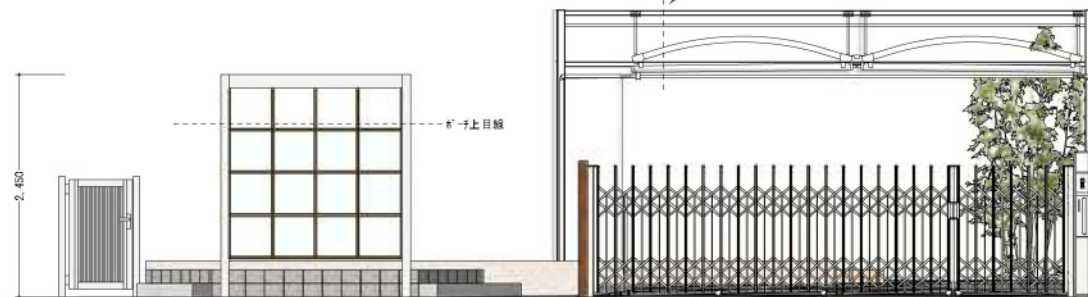

※イメージ図はフラット屋根になります

壁から約800離して屋根を納めます  
切詰加工致します

現場状況や作図制限により概略図の内容と多少の違いが生じることがございます。  
施工時は、現場優先とさせて頂きたく思いますので、お立会い頂き、  
最終のご指示のほど、何卒、宜しくお願い致します。

植木はイメージです

EX-SHOP

HTTP://WWW.EX-SHOP.NET

担当:大磯