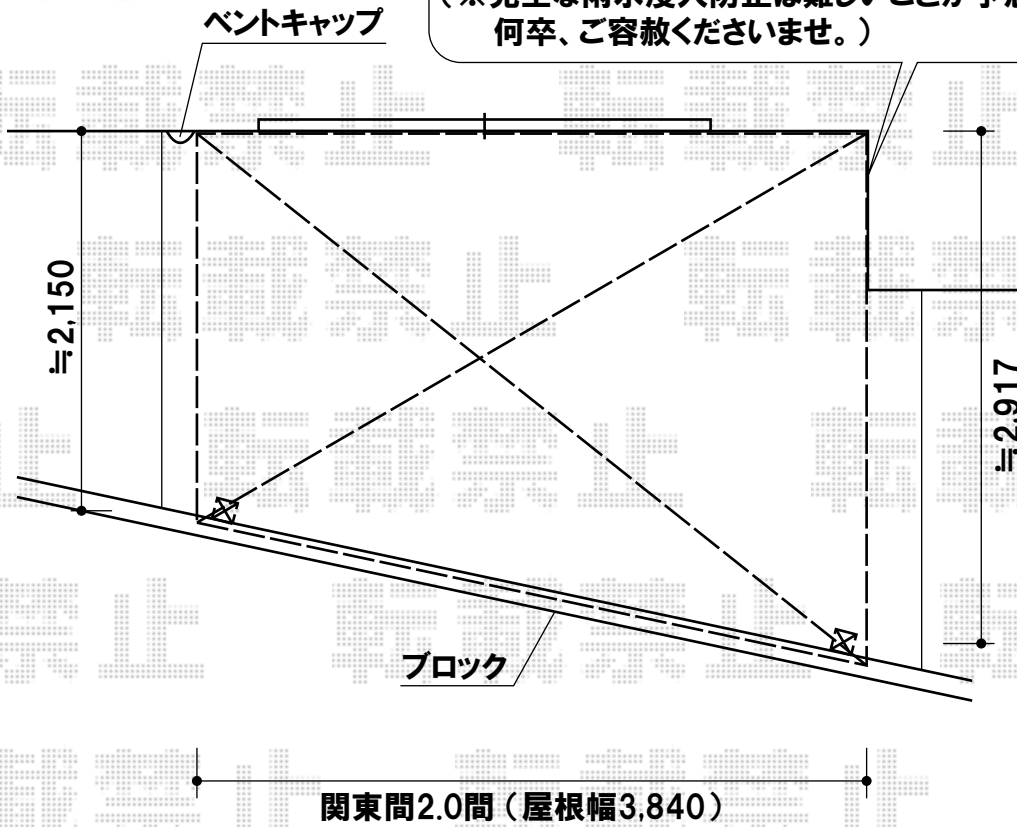

入隅にはコーキング処理を行います。
 (※完全な雨水浸入防止は難しいことが予想されます。
 何卒、ご容赦くださいませ。)

≒2,925
 ※10尺より切詰め致します。

トステム アルファテラス F型 単体 テラスタイプ
 積雪~20cm対応
 間口=関東間2.0間(柱芯々3,650mm 屋根幅3,840mm)
 出幅=10尺(2,985mm)
 色:オータムブラウン
 屋根材:熱線吸収アクアポリカーボネート(ブルースモーク)
 柱仕様:柱位置固定タイプ
 追加部材:正面台形用部材
 追加部材:雨樋用ジャバラ
 オプション:吊り下げ物干し(ワイド) 標準 3本入