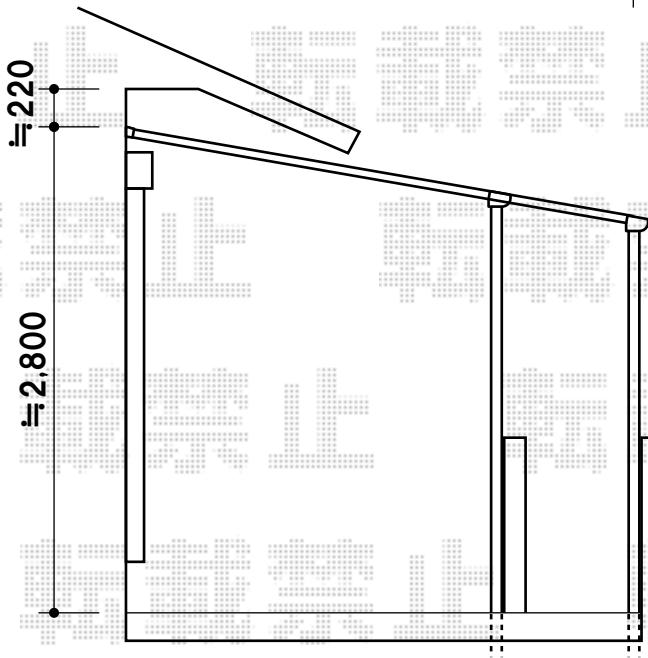

入隅にはコーキング処理を行います。
 (※完全な雨水浸入防止は難しいことが予想されます。
 何卒、ご容赦くださいませ。)

≒2,925
 ※10尺より切詰め致します。

トステム アルファテラス F型 単体 テラスタイプ
 積雪~20cm対応
 間口=関東間2.0間(柱芯々3,650mm 屋根幅3,840mm)
 出幅=10尺(2,985mm)
 色:オータムブラウン
 屋根材:熱線吸収アクアポリカーボネート(ブルースモーク)
 柱仕様:柱位置固定タイプ
 追加部材:正面台形用部材
 追加部材:雨樋用ジャバラ
 オプション:吊り下げ物干し(ワイド) 標準 3本入