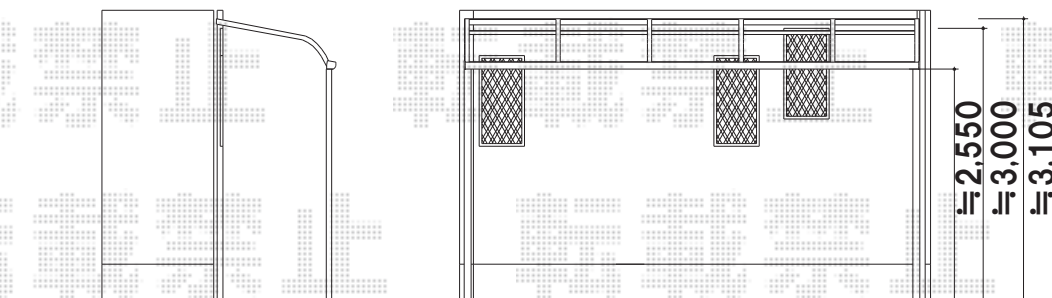

出幅は切詰加工致しまして
サイズ調整させていただきます

トステム ライザーテラスII R型 単体 テラスタイプ 積雪～20cm対応
間口=メーター (5,000mm通し)
出幅=5尺 (1,485mm)
色:シャイングレー
屋根材:ポリカーボネート(クリアマット)
柱仕様:柱位置固定タイプ

現場状況や作図制限により概略図の内容と多少の違いが生じることがございます。
施工時は、現場優先とさせていただきますので、お立会い頂き、
最終のご指示のほど、何卒、宜しくお願い致します。