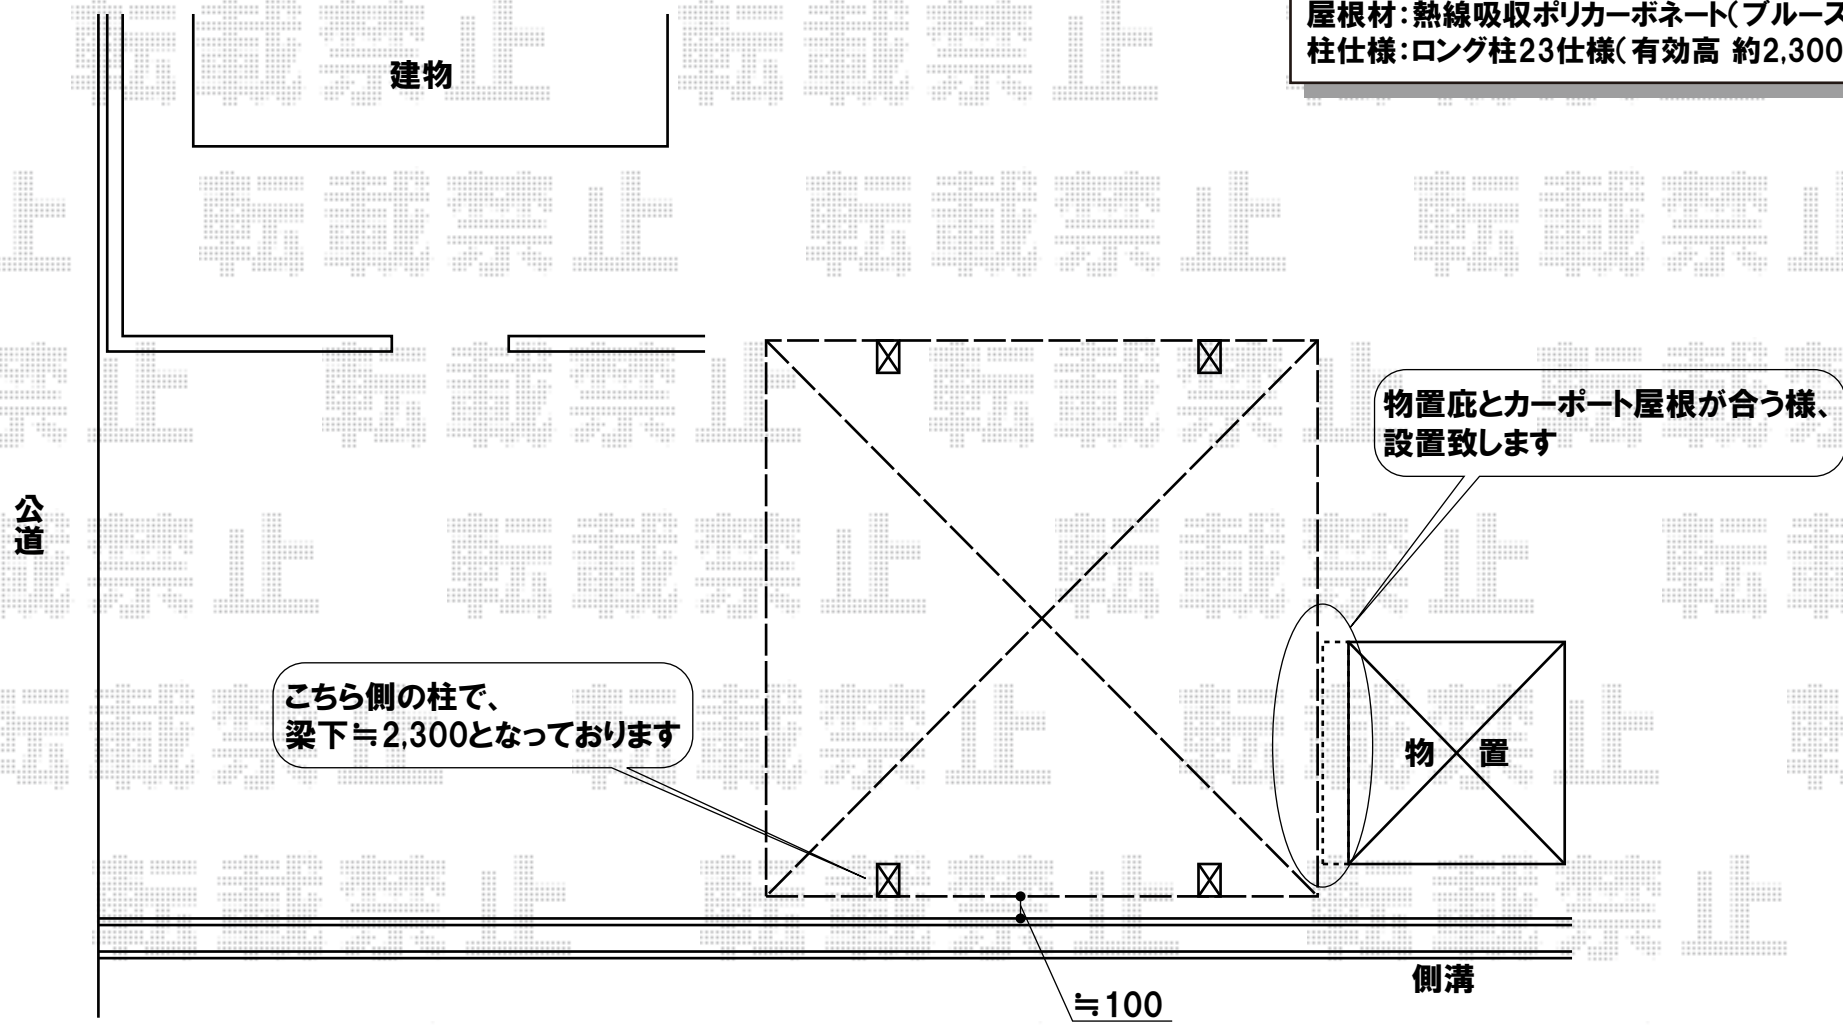

トステム カーポートシグマIII ワイドタイプ 積雪~20cm対応
幅=5,443mm
奥行=5,686mm
色:シャイングレー
屋根材:熱線吸収ポリカーボネート(ブルースモークマット)
柱仕様:ロング柱23仕様(有効高 約2,300mm)

現場状況や作図制限により概略図の内容と多少の違いが生じることがございます。
施工時は、現場優先とさせて頂きたく思いますので、お立会い頂き、
最終のご指示のほど、何卒、宜しくお願い致します。