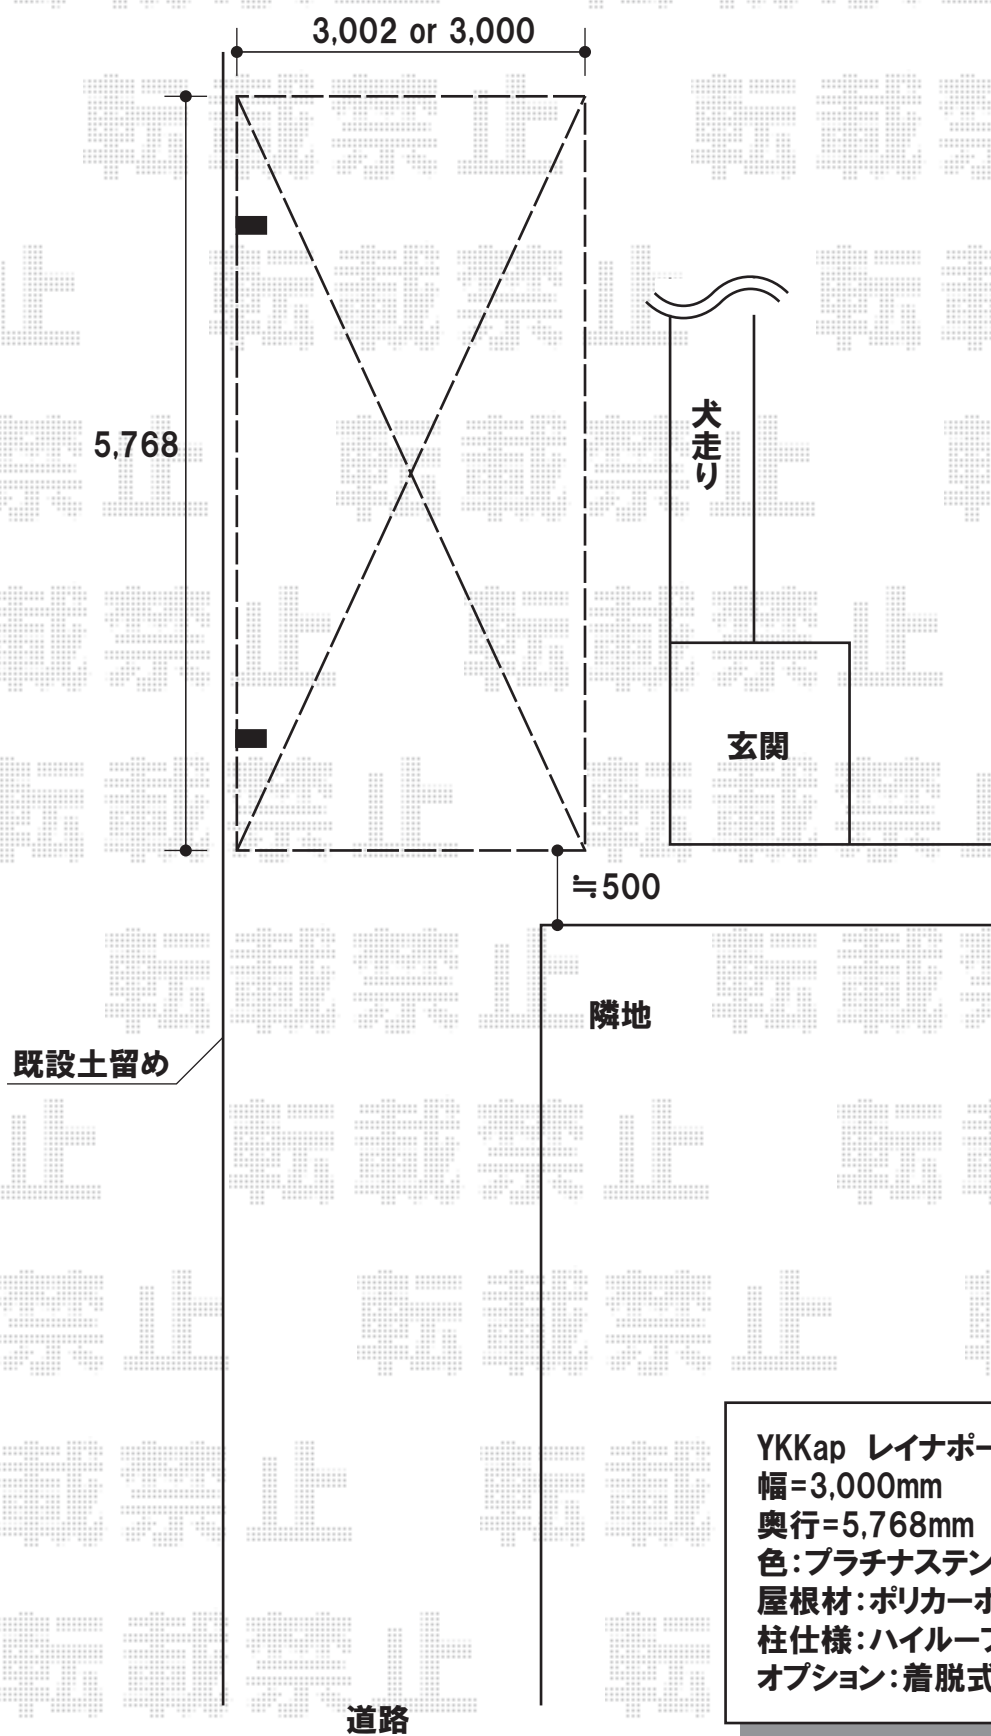

レイナポート 積雪～20cm対応

YKKap レイナポート 積雪～20cm対応  
幅=3,000mm  
奥行=5,768mm  
色:プラチナステン  
屋根材:ポリカーボネート(アースブルー)  
柱仕様:ハイルーフ仕様(有効高 約2,300mm)  
オプション:着脱式サポート ハイルーフ用 2本入り

現場状況や作図制限により概略図の内容と多少の違いが生じることがございます。  
施工時は、現場優先とさせて頂きたく思いますので、お立会い頂き、  
最終のご指示のほど、何卒、宜しくお願い致します。