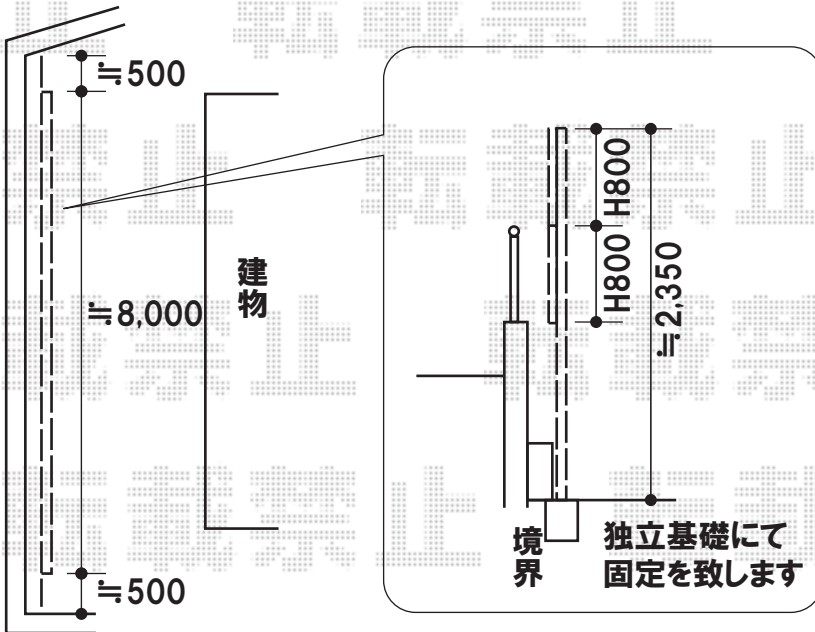

## トステム

カーポートシグマIII ワイド 積雪~20cm対応

幅=4,837mm

奥行=5,686mm

色:シャイングレー

屋根材:ポリカーボネート(ブルースモーク)

柱仕様:ロング柱23仕様(有効高 約2,300mm)

追加部材:アクトステージ用中間柱/柱直付金具/オールアンカー

## TOEX

シャレオRP型フェンス アルミ多段柱2段

本体(W×H):1,979.5mm×800mm 8スパン

柱仕様:T-24 9本

上下ブラケット:9セット

中間ブラケット:9セット

継手セット:6セット

端部キャップ:2セット