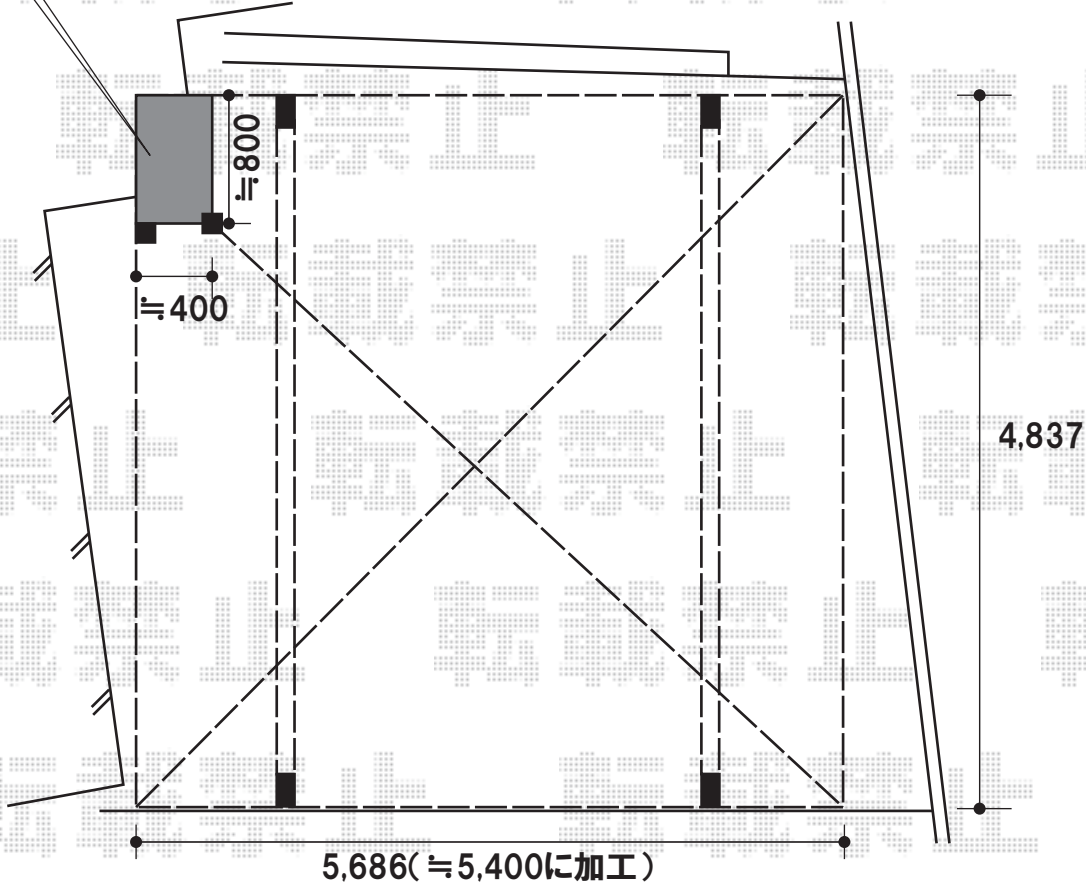

## トステム

カーポートシグマIII ワイド 積雪~20cm対応

幅=4,837mm

奥行=5,686mm

色:シャイングレー

屋根材:ポリカーボネート(ブルースモーク)

柱仕様:ロング柱23仕様(有効高 約2,300mm)

追加部材:アクトステージ用中間柱/柱直付金具/オールアンカー

切欠き加工を行い、  
70角柱を設置致します  
※雨森をする可能性があります

## TOEX

シャレオRP型フェンス アルミ多段柱2段

本体(W×H):1,979.5mm×800mm 8スパン

柱仕様:T-24 9本

上下ブラケット:9セット

中間ブラケット:9セット

継手セット:6セット

端部キャップ:2セット