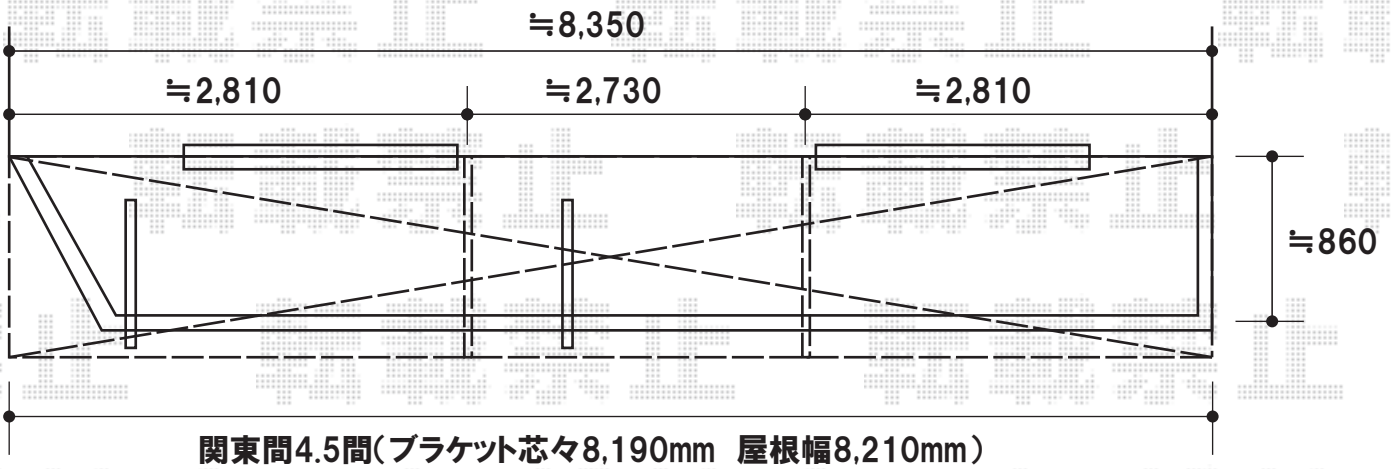

# ライザーテラスII R型 連棟 ルーフタイプ 積雪～20cm対応

## トステム

ライザーテラスII R型 連棟 ルーフタイプ 積雪～20cm対応  
間口=関東間4.5間(ブラケット芯々8,190mm 屋根幅8,210mm)  
出幅=4尺(1,185mm)  
色:シャイングレー  
屋根材:熱線吸収ポリカーボネート(ブルースモークマット)  
柱仕様:柱無し仕様

現場状況や作図制限により概略図の内容と多少の違いが生じることがございます。  
施工時は、現場優先とさせて頂きたく思いますので、お立会い頂き、  
最終のご指示のほど、何卒、宜しくお願い致します。