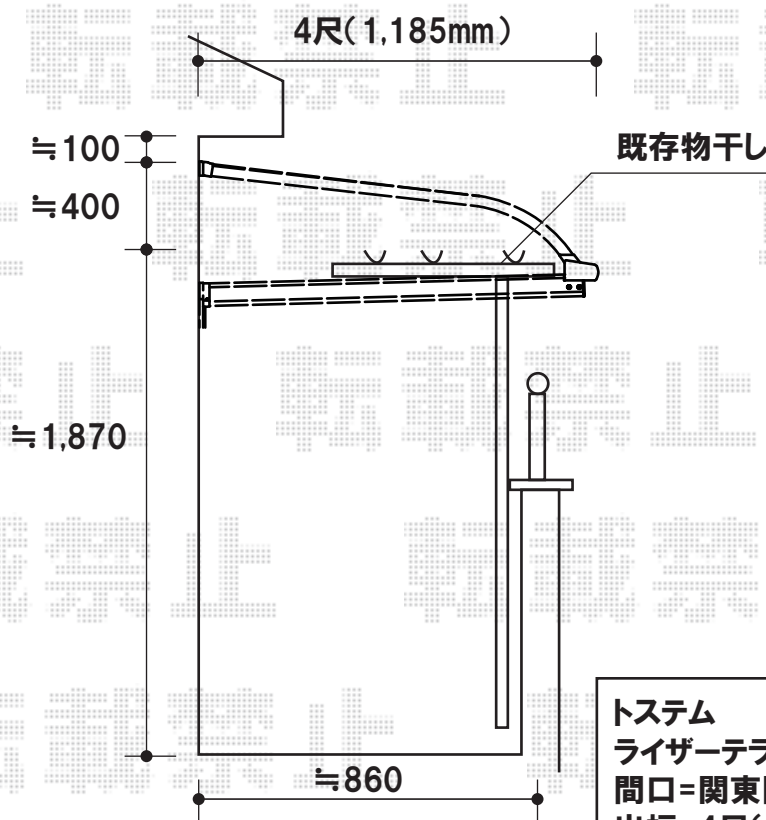

# ライザーテラスII R型 連棟 ルーフタイプ 積雪～20cm対応

## トステム

ライザーテラスII R型 連棟 ルーフタイプ 積雪～20cm対応  
間口=関東間4.5間(ブラケット芯々8,190mm 屋根幅8,210mm)  
出幅=4尺(1,185mm)  
色:シャイングレー  
屋根材:熱線吸収ポリカーボネート(ブルースモークマット)  
柱仕様:柱無し仕様

現場状況や作図制限により概略図の内容と多少の違いが生じることがございます。  
施工時は、現場優先とさせて頂きたく思いますので、お立会い頂き、  
最終のご指示のほど、何卒、宜しくお願い致します。