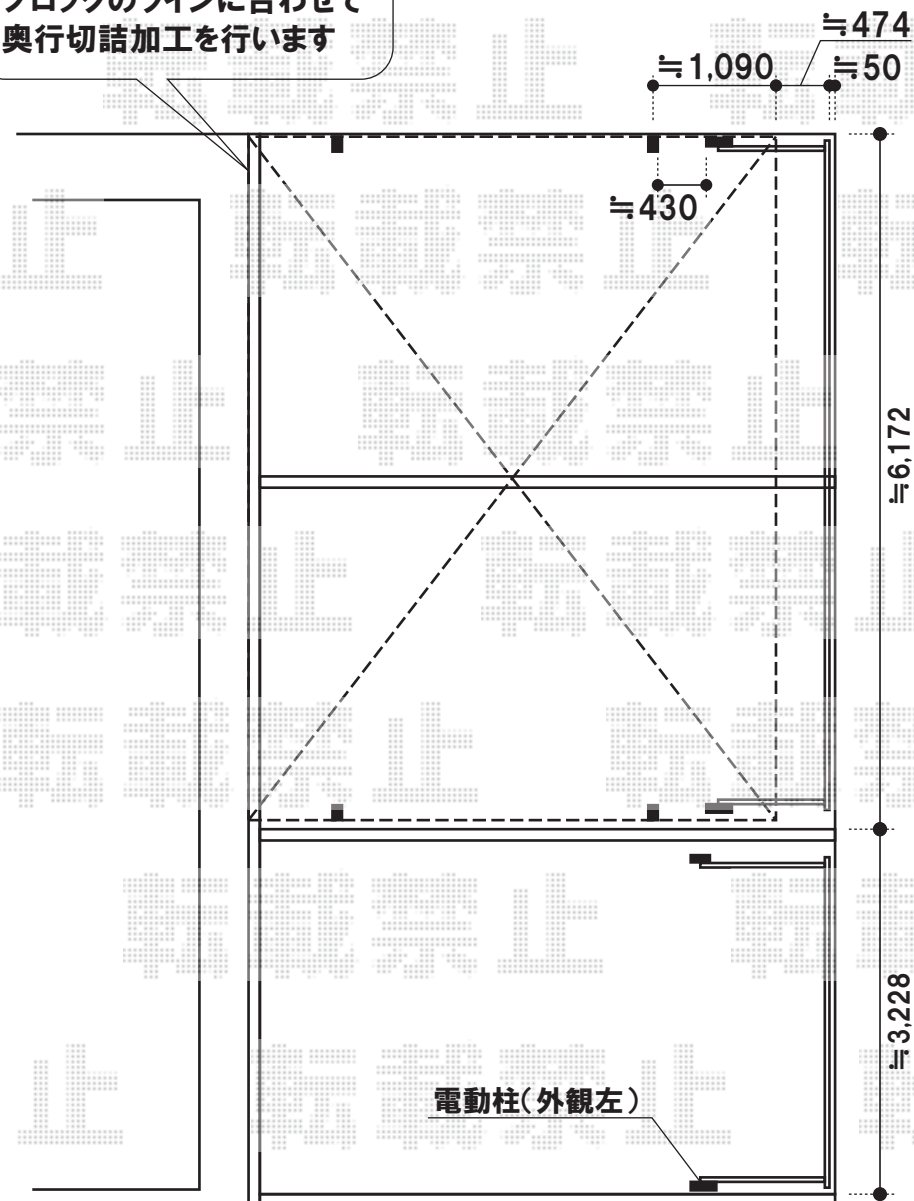

カーポート・カーゲート

トステム

カーポートシグマIII ワイドタイプ 積雪~20cm対応
幅=6,060mm 奥行=4,980mm

色:オータムブラウン

屋根材:ポリカーボネート(クリアマット)

柱仕様:ロング柱23仕様(有効高 約2,300mm)

TOEX ワイドオーバードアR2型<電動タイプ>2モーター仕様

扉寸法(W×H):5,950mm×1,200mm

色:オータムブラウン

柱仕様:標準柱(有効通過高さ 約1,850mm)

電動タイプ:AC100V結線用柱仕様(2モーター仕様)

リモコン送信器:2コ

TOEX オーバードアR2型<電動タイプ>

扉寸法(W×H):2,950mm×1,200mm

色:ブラウン

柱仕様:ハイルーフ仕様(有効通過高さ 約2,150mm)

電動タイプ:AC100V結線用柱仕様

リモコン送信器:1コ

ブロックのラインに合わせて
奥行切詰加工を行います

電動柱(外観左)

現場状況や作図制限により概略図の内容と多少の違いが生じることがございます。
施工時は、現場優先とさせて頂きたく思いますので、お立会い頂き、
最終のご指示のほど、何卒、宜しくお願い致します。

EX-SHOP

HTTP://WWW.EX-SHOP.NET

担当:藤木