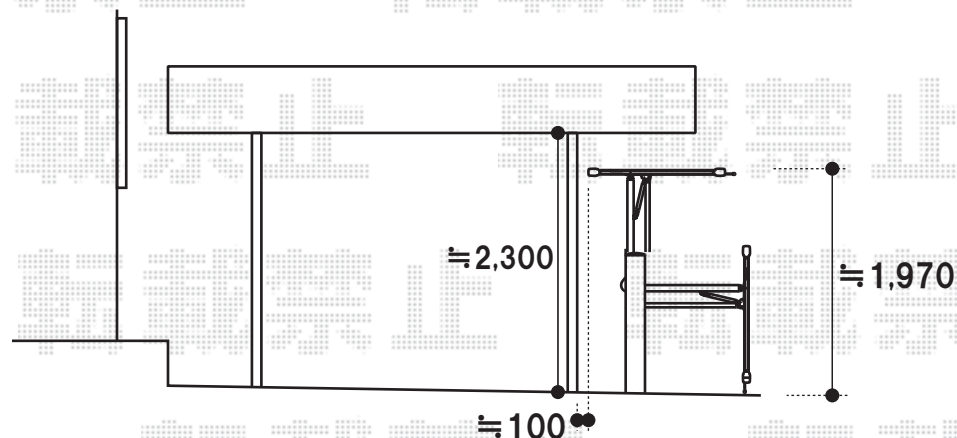

カーポート・カーゲート

トステム

カーポートシグマIII ワイドタイプ 積雪~20cm対応
幅=6,060mm 奥行=4,980mm

色:オータムブラウン

屋根材:ポリカーボネート(クリアマット)

柱仕様:ロング柱23仕様(有効高 約2,300mm)

TOEX ワイドオーバードアR2型<電動タイプ>2モーター仕様

扉寸法(W×H):5,950mm×1,200mm

色:オータムブラウン

柱仕様:標準柱(有効通過高さ 約1,850mm)

電動タイプ:AC100V結線用柱仕様(2モーター仕様)

リモコン送信器:2コ

TOEX オーバードアR2型<電動タイプ>

扉寸法(W×H):2,950mm×1,200mm

色:ブラウン

柱仕様:ハイルーフ仕様(有効通過高さ 約2,150mm)

電動タイプ:AC100V結線用柱仕様

リモコン送信器:1コ

ブロックのラインに合わせて
奥行切詰加工を行います

電動柱(外観左)

現場状況や作図制限により概略図の内容と多少の違いが生じることがございます。
施工時は、現場優先とさせて頂きたく思いますので、お立会い頂き、
最終のご指示のほど、何卒、宜しくお願い致します。

EX-SHOP

HTTP://WWW.EX-SHOP.NET

担当:藤木