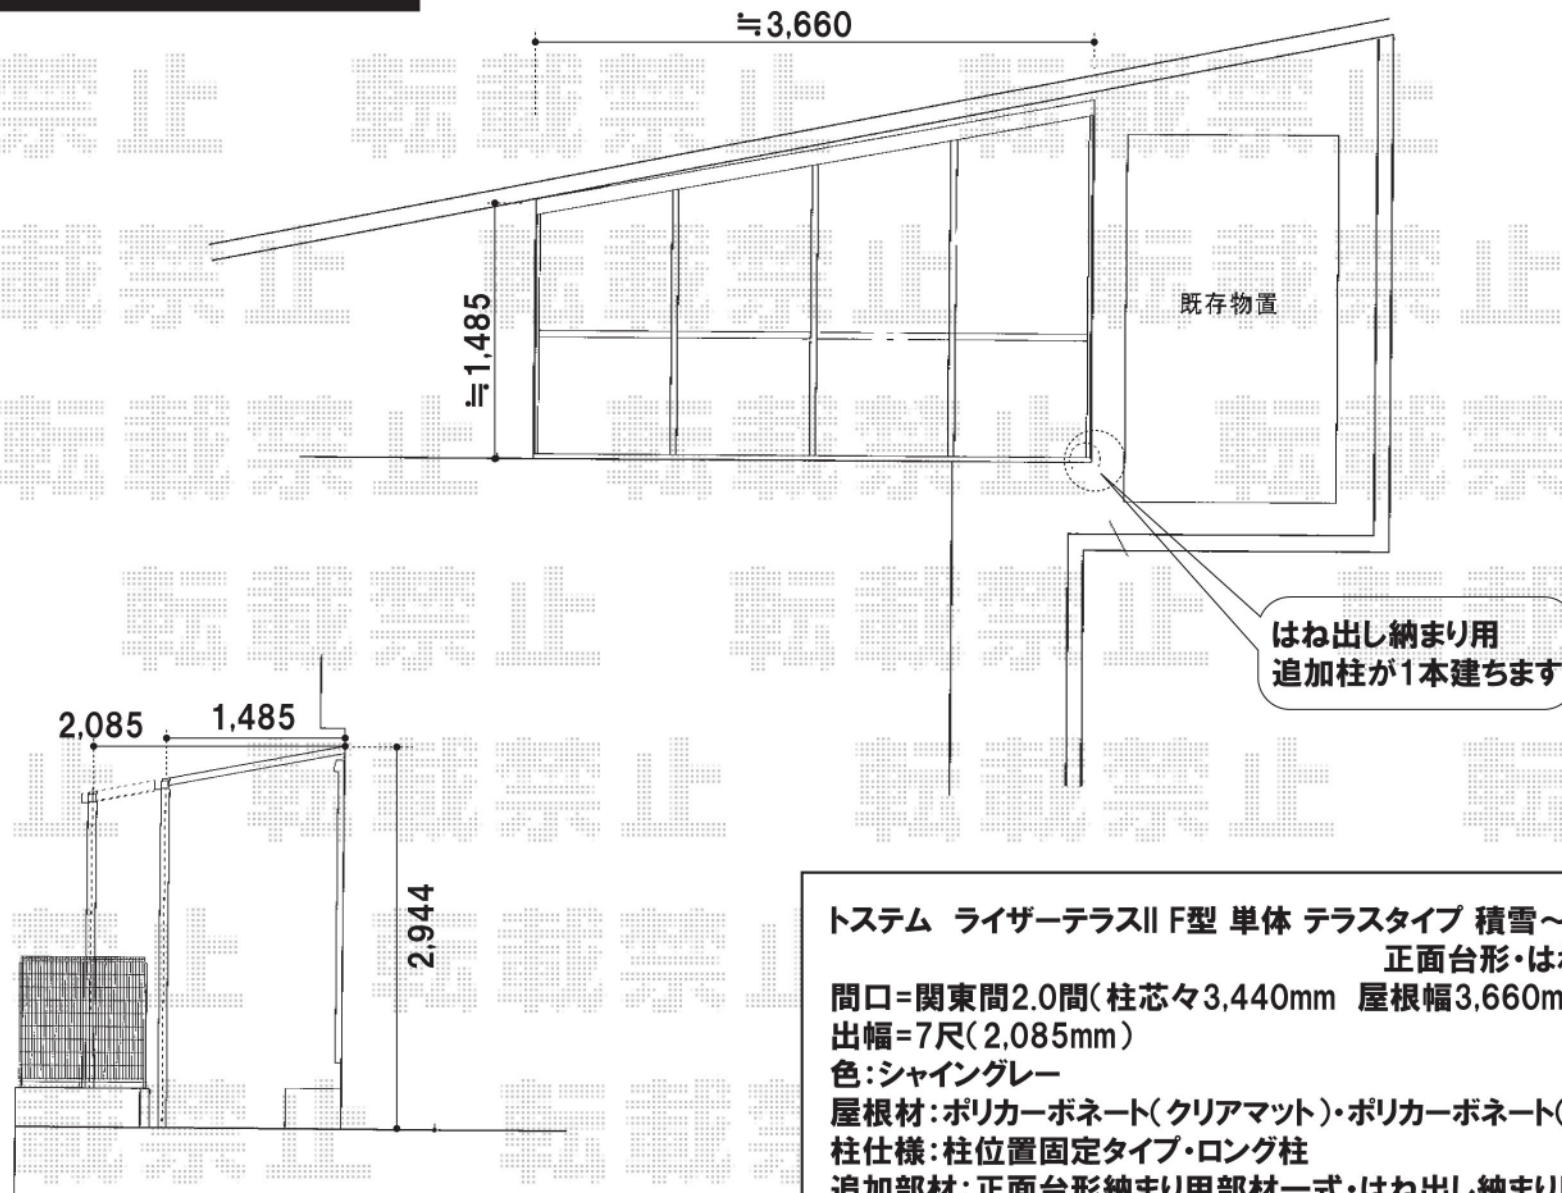

ライザーテラスII F型 単体 テラスタイプ

現場状況や作図制限により概略図の内容と多少の違いが生じることがございます。
施工時は、現場優先とさせて頂きたく思いますので、お立会い頂き、
最終のご指示のほど、何卒、宜しくお願い致します。

EX-SHOP
HTTP://WWW.EX-SHOP.NET

担当:藤木