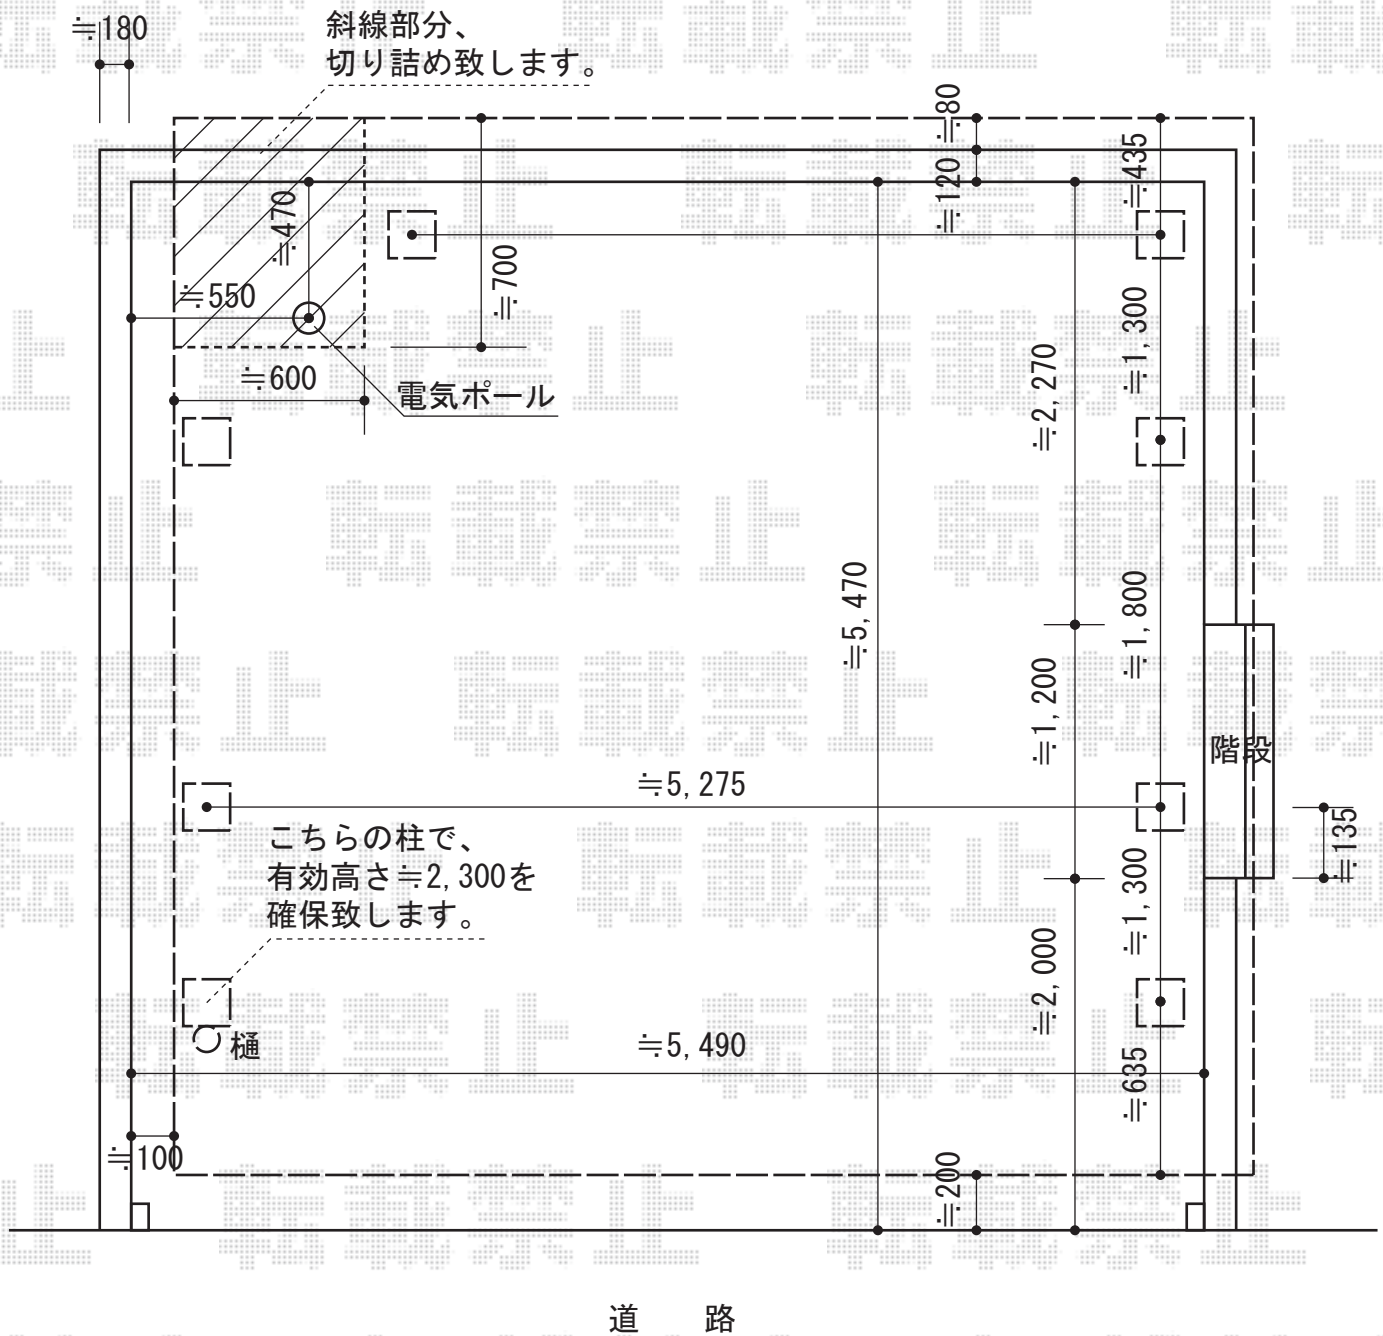

テリオスポートII 遮光タイプ 2台用 積雪～150cm対応

トステム テリオスポートII 遮光タイプ 2台用 積雪～150cm対応
 幅=5,504mm
 奥行=5,467mm
 色：シャイングレー
 屋根材：【別途】折板（0.8mm）
 柱仕様：標準柱仕様（有効高 約2,300mm）
 横材：あり
 追加部材：出入隅加工用部材

現場状況や作図制限により概略図の内容と多少の違いが生じることがございます。
 施工時は、現場優先とさせて頂きたく思いますので、お立会い頂き、
 最終のご指示のほど、何卒、宜しくお願い致します。