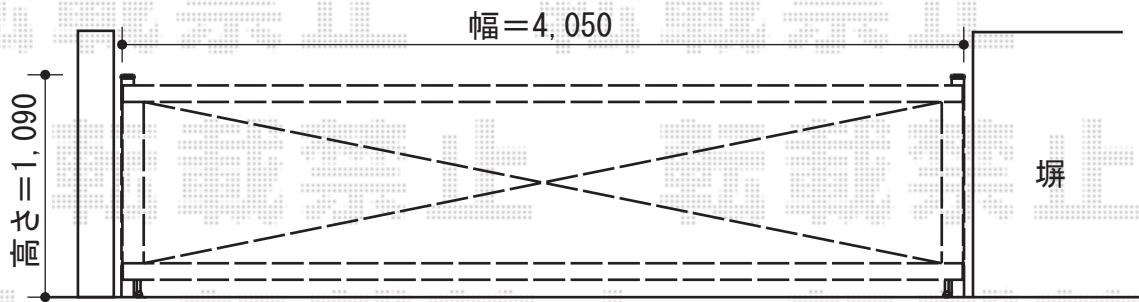

ワイドオーバードアR2型 電動式

TOEX ワイドオーバードアR4型 / R11型 電動式
 本体 (W×H) = 【特注】 4,050mm×1,000mm
 色：ブロンズ
 柱仕様：標準柱仕様 (有効通過高 約1,850mm)
 駆動：電動式/100V結線用柱仕様/2モーター/右スイッチ

現場状況や作図制限により概略図の内容と多少の違いが生じることがございます。
 施工時は、現場優先とさせて頂きたく思いますので、お立会い頂き、
 最終のご指示のほど、何卒、宜しくお願い致します。