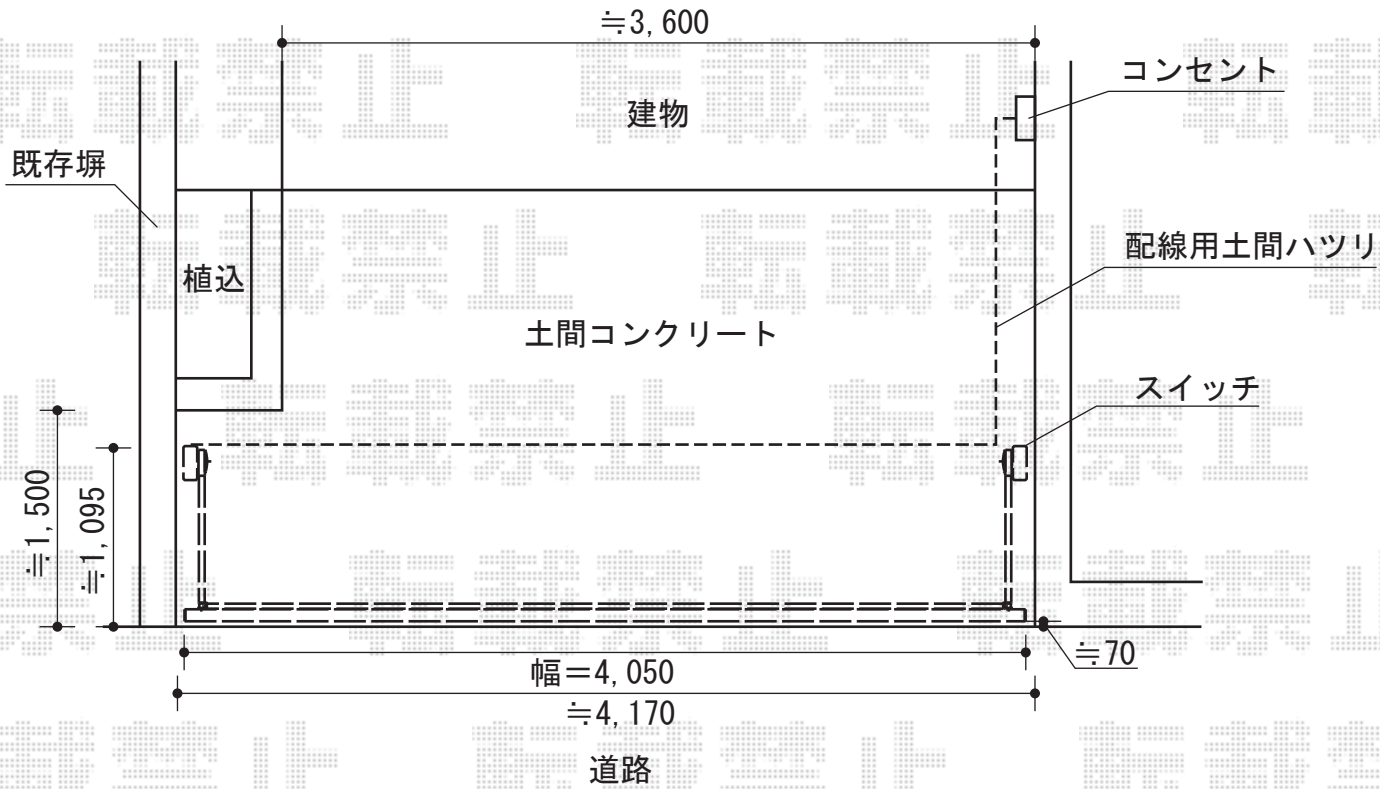

ワイドオーバードアR2型 電動式

TOEX ワイドオーバードアR4型 / R11型 電動式
 本体 (W×H) = 【特注】 4,050mm×1,000mm
 色：ブロンズ
 柱仕様：標準柱仕様 (有効通過高 約1,850mm)
 駆動：電動式/100V結線用柱仕様/2モーター/右スイッチ

現場状況や作図制限により概略図の内容と多少の違いが生じることがございます。
 施工時は、現場優先とさせて頂きたく思いますので、お立会い頂き、
 最終のご指示のほど、何卒、宜しくお願い致します。