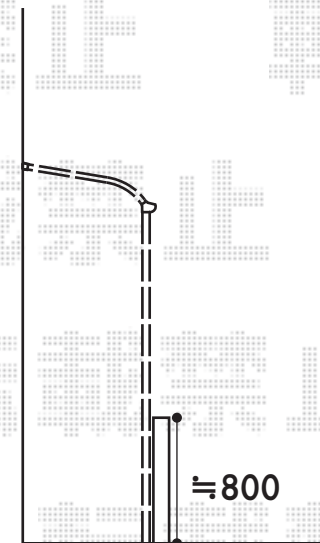

アルファテラス RB型 連棟 テラスタイプ 積雪～20cm対応

当日のお打ち合わせにて
間口切詰加工をご希望される場合は
ご指示及びご確認宜しくお願い致します

出幅は切り詰め加工しまして
サイズ調整させて頂きます

トステム アルファテラス RB型 連棟 テラスタイプ 積雪～20cm対応
間口=関東間2.5間(柱芯々4,605mm 屋根幅5,360mm)
出幅=3尺(885mm)
色:シャイングレー
屋根材:ポリカーボネート(ブルースモーク)
柱仕様:柱位置固定タイプ