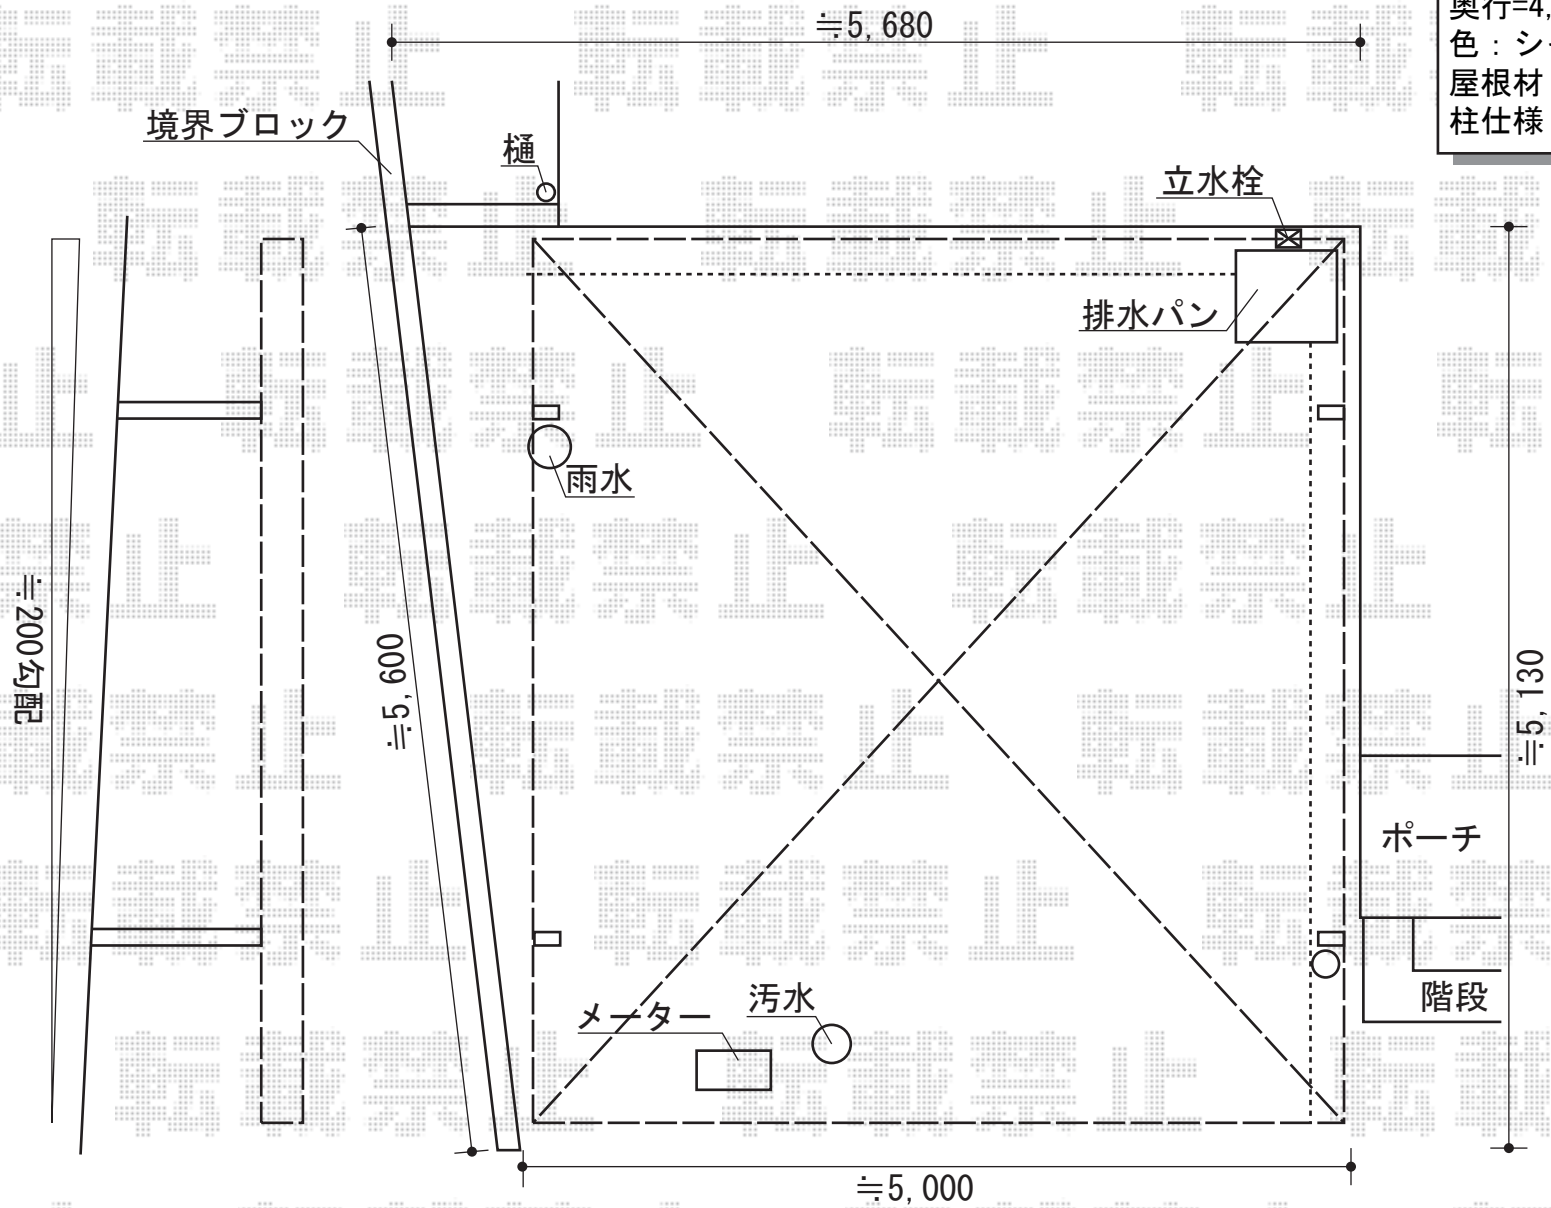

カーブポートシグマIII ワイド 積雪~20cm対応  
 幅=5,140mm  
 奥行=4,980mm  
 色：シャイングレー  
 屋根材：ポリカーボネート（ブルースモーク）  
 柱仕様：ロング柱28仕様（有効高 約2,800mm）

現場状況や作図制限により概略図の内容と多少の違いが生じることがございます。  
 施工時は、現場優先とさせて頂きたく思いますので、お立会い頂き、  
 最終のご指示のほど、何卒、宜しくお願い致します。