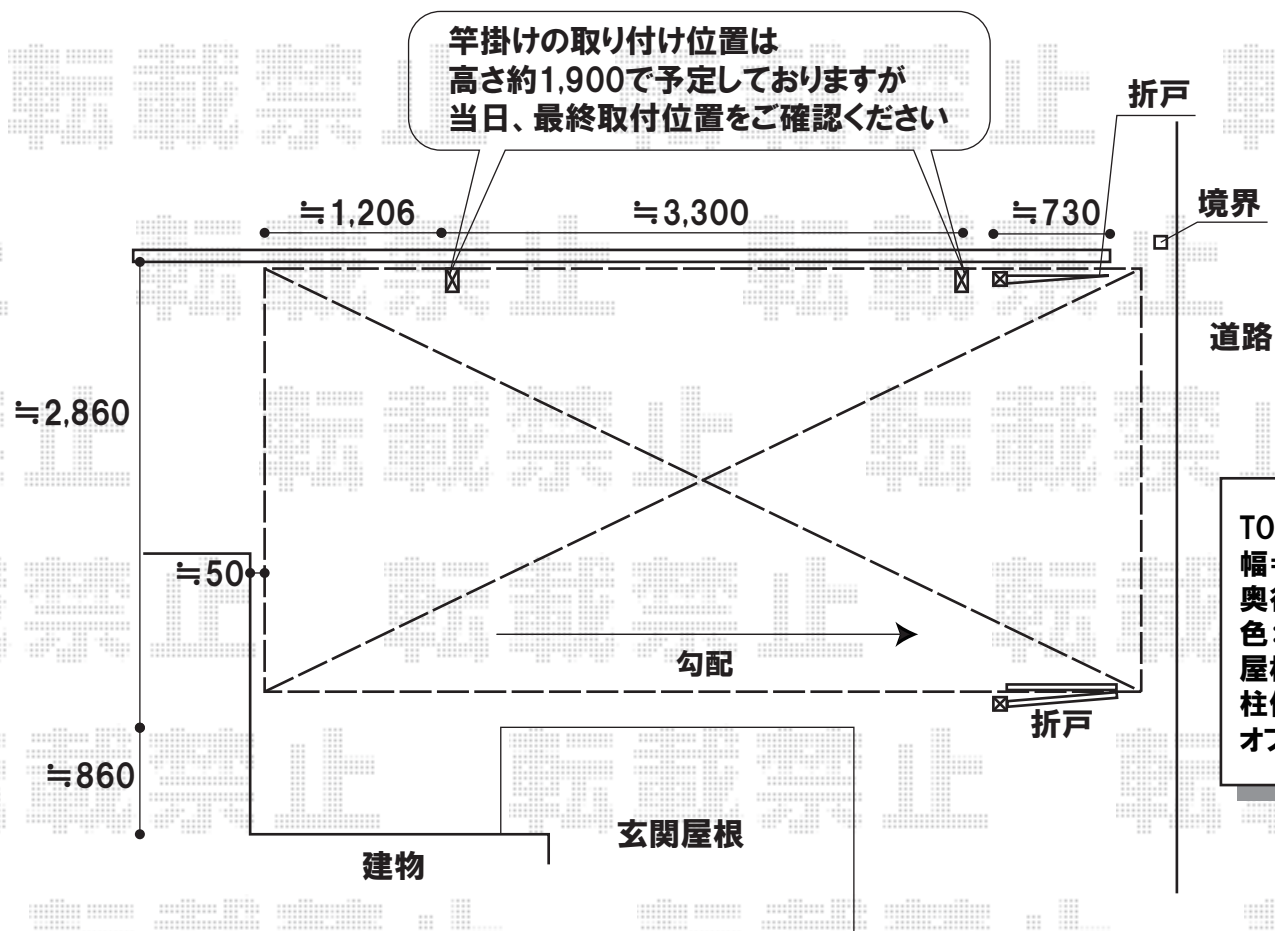

# キューポートプラス レギュラー 積雪～20cm対応

TOEX キューポートプラス レギュラー 積雪～20cm対応  
幅=2,706mm  
奥行=5,712mm  
色:オータムブラウン  
屋根材:熱線吸収ポリカーボネート(クリアブルー・すりガラス調)  
柱仕様:ロング柱仕様(有効高 約2,509mm)  
オプション:竿掛けセットD(色:シャイングレー)

現場状況や作図制限により概略図の内容と多少の違いが生じることがございます。  
施工時は、現場優先とさせて頂きたく思いますので、お立会い頂き、  
最終のご指示のほど、何卒、宜しくお願い致します。