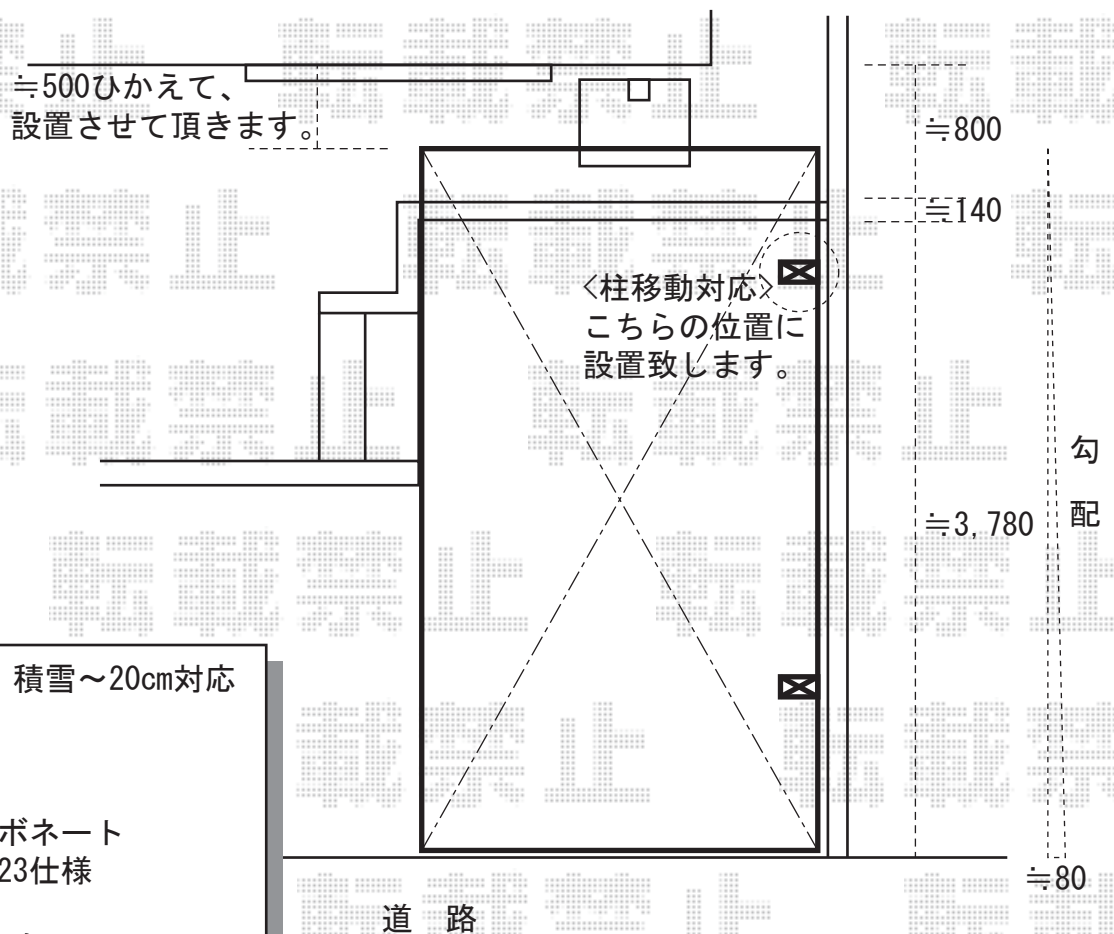

≒500ひかえて、
設置させていただきます。

テールポートシグマ 積雪～20cm対応

奥行=5,000mm

幅=2,399mm

色：ブラック

屋根材：ポリカーボネート

柱仕様：ロング柱23仕様

*ハツリ×2ヶ所有り

*奥行(片側)切詰加工有り

現場状況や作図制限により概略図の内容と多少の違いが生じることがございます。
 施工時は、現場優先とさせていただきますので、お立会い頂き、
 最終のご指示のほど、何卒、宜しくお願い致します。

EX-SHOP
[HTTP://WWW.EX-SHOP.NET](http://www.ex-shop.net)

担当:村上

全ての著作権は、エクスショップに帰属します。当社とのお取引目的外の使用・複製・転載禁止となっております。