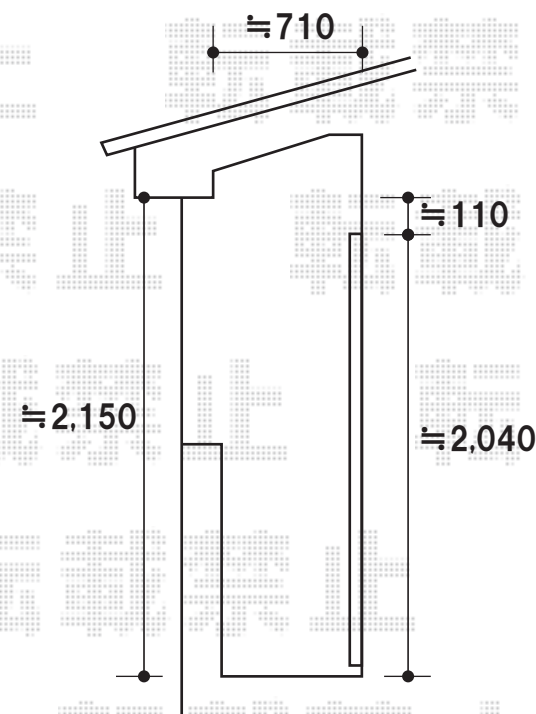

ライザーテラスII R型 連単体 屋根タイプ 積雪~20cm対応

トステム

ライザーテラスII R型 連単体 屋根タイプ 積雪~20cm対応
間口=関東間2.0間(柱芯々3,440mm 屋根幅3,660mm)
出幅=3尺(885mm)
色:オータムブラウン
屋根材:ポリカーボネート(ブラウン)
柱仕様:柱奥行移動タイプ
追加部材:物干し固定用金具一式(外観左側のみ)
オプション:吊り下げ物干し 標準 2本入(外観右側のみ)