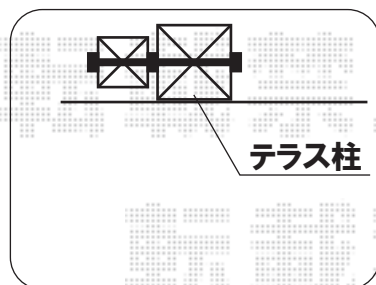

ライザーテラスII R型 連単体 屋根タイプ 積雪~20cm対応

トステム

ライザーテラスII R型 連単体 屋根タイプ 積雪~20cm対応
間口=関東間2.0間(柱芯々3,440mm 屋根幅3,660mm)
出幅=3尺(885mm)
色:オータムブラウン
屋根材:ポリカーボネート(ブラウン)
柱仕様:柱奥行移動タイプ
追加部材:物干し固定用金具一式(外観左側のみ)
オプション:吊り下げ物干し 標準 2本入(外観右側のみ)