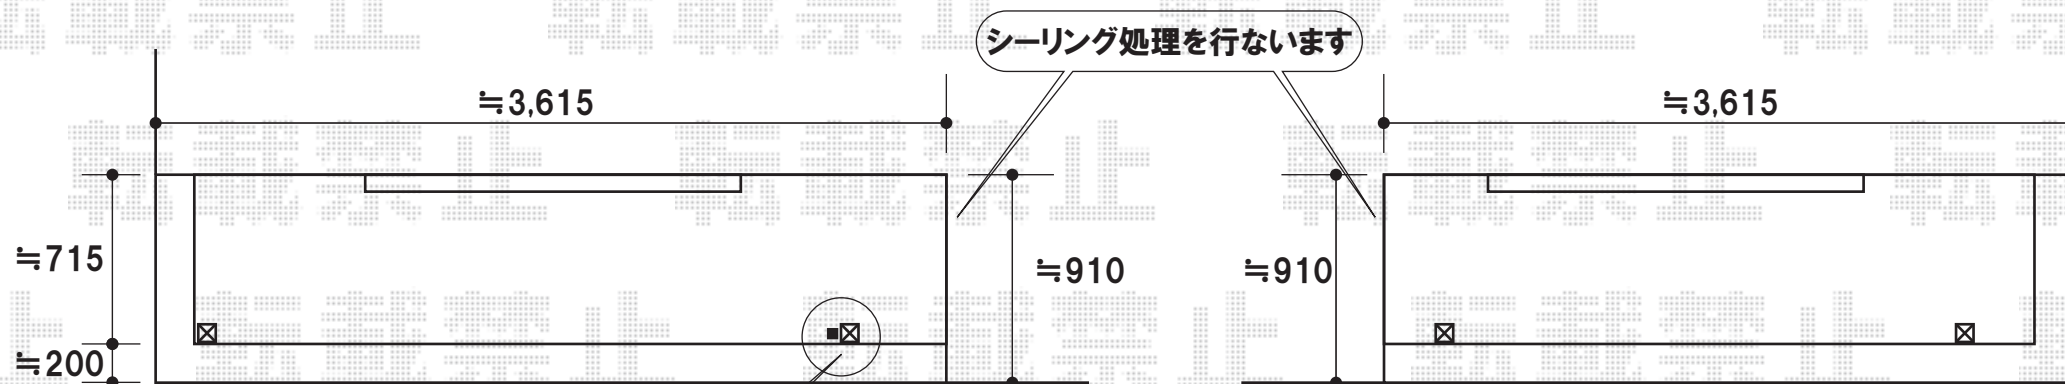

ライザーテラスII R型 連単体 屋根タイプ 積雪~20cm対応

トステム

ライザーテラスII R型 連単体 屋根タイプ 積雪~20cm対応
間口=関東間2.0間(柱芯々3,440mm 屋根幅3,660mm)
出幅=3尺(885mm)
色:オータムブラウン
屋根材:ポリカーボネート(ブラウン)
柱仕様:柱奥行移動タイプ
追加部材:物干し固定用金具一式(外観左側のみ)
オプション:吊り下げ物干し 標準 2本入(外観右側のみ)