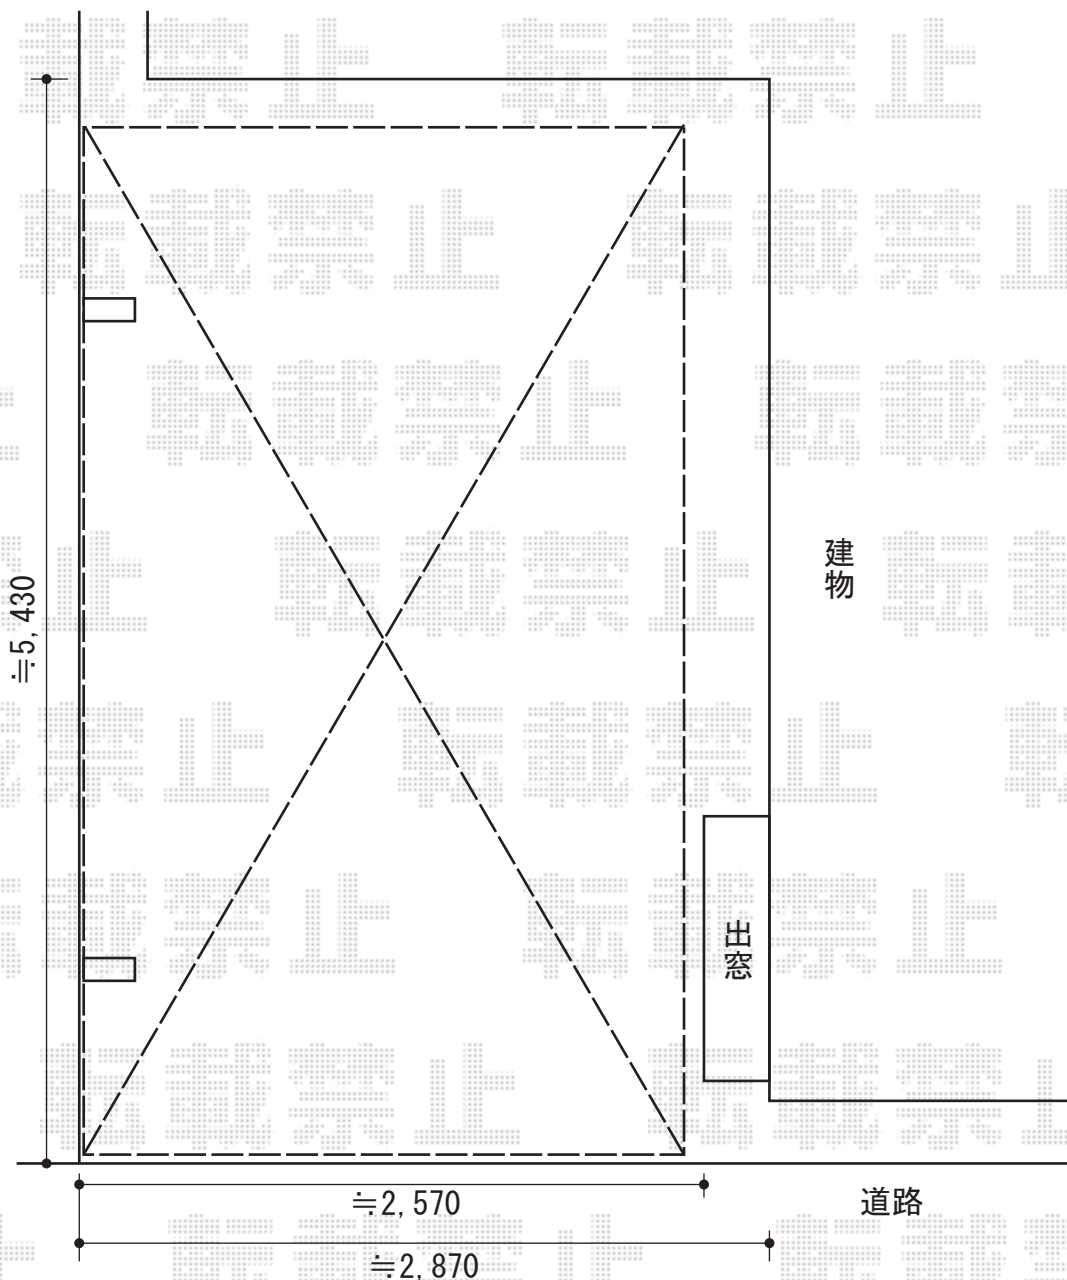

レイナキャップポート 積雪～20cm対応

レイナキャップポート 積雪～20cm対応

幅=2,402mm

奥行=5,052mm

色：ブラウン

屋根材：ポリカーボネート（スモークブラウン）

柱仕様：ハイルーフ仕様（有効高 約2,355mm）

現場状況や作図制限により概略図の内容と多少の違いが生じることがございます。  
施工時は、現場優先とさせていただきますので、お立会い頂き、  
最終のご指示のほど、何卒、宜しくお願い致します。