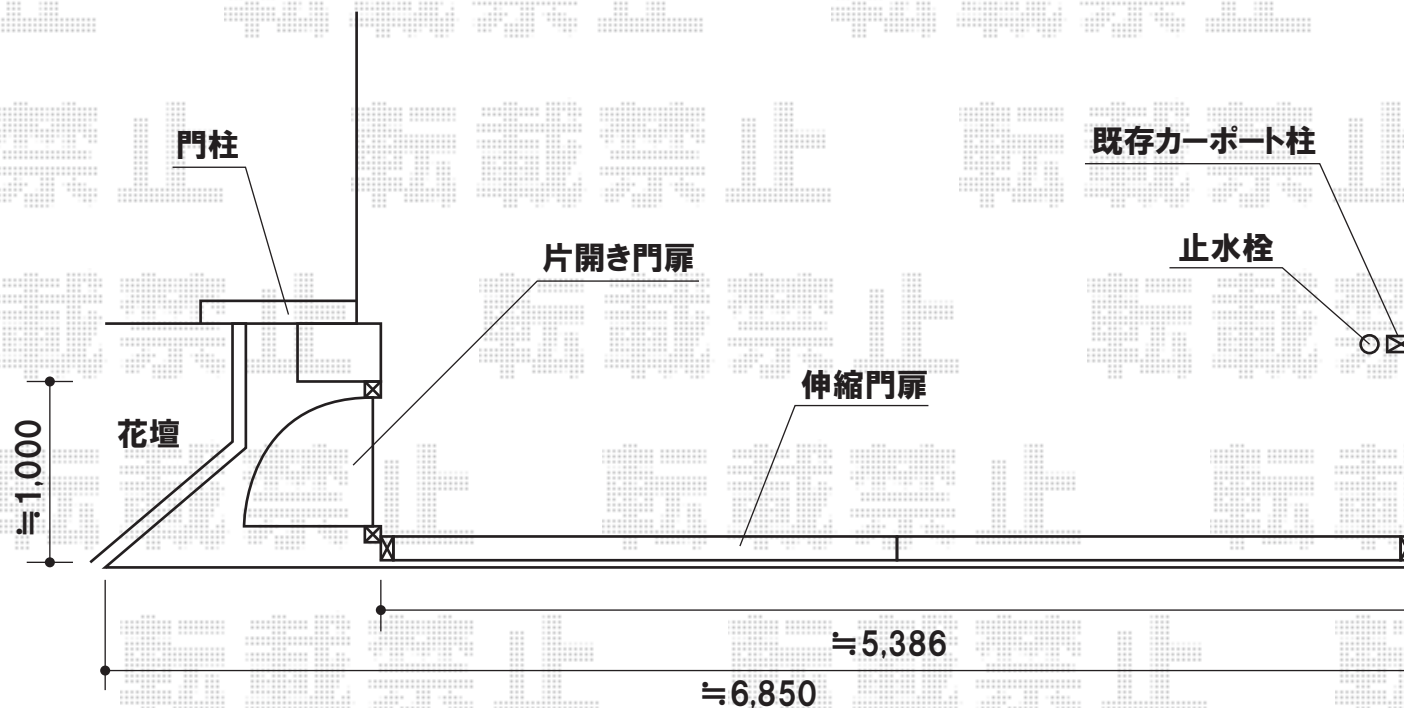

門扉・カーゲート

TOEX シャレオR1型 片開き
扉1枚寸(W×H):600mm×1,200mm
色:マイルドブラック
仕様:門柱仕様
錠:シリンダーRD錠

TOEX アルシャインM型 Aタイプ ノンレール 両開き
全幅=5,939mm
開口幅=5,725mm
たたみ幅=528mm+503mm
高さ=1,250mmタイプ
色:マイルドブラック
キャスター数:4個
落とし棒数:4本

現場状況や作図制限により概略図の内容と多少の違いが生じることがございます。
施工時は、現場優先とさせて頂きたく思いますので、お立会い頂き、
最終のご指示のほど、何卒、宜しくお願い致します。