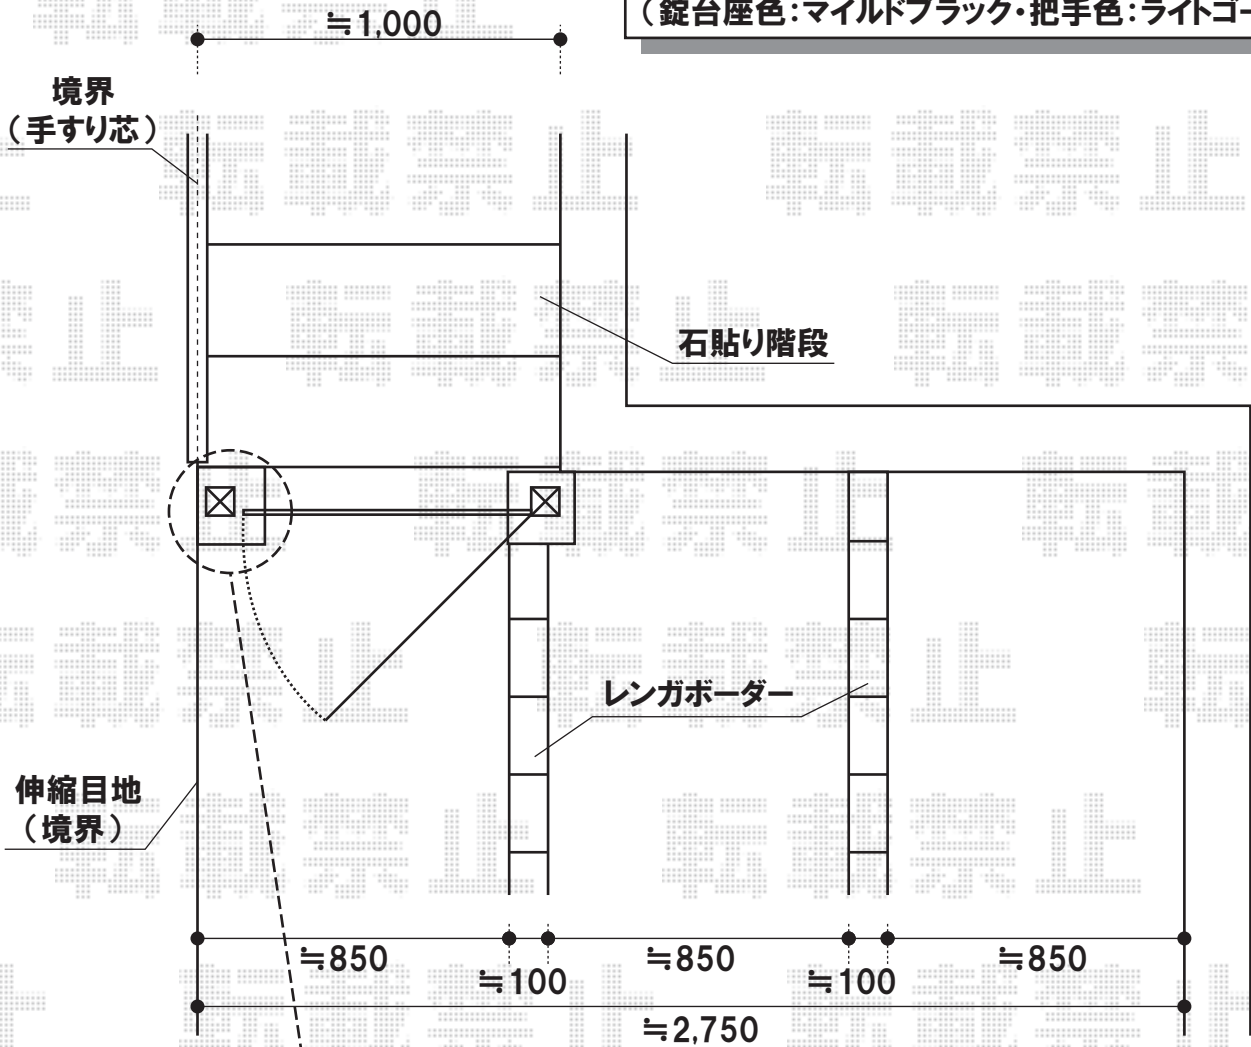

# エルマージュ門扉1型 片開き 柱使用

TOEX エルマージュ門扉1型 片開き 柱使用  
扉1枚寸法(W×H):900mm×1,181mm  
本体・柱色:マイルドブラック  
化粧材色:パロックチーク  
錠:キャステイナB錠  
(錠台座色:マイルドブラック・把手色:ライトゴールド)

現場状況や作図制限により概略図の内容と多少の違いが生じることがございます。  
施工時は、現場優先とさせて頂きたく思いますので、お立会い頂き、  
最終のご指示のほど、何卒、宜しくお願い致します。