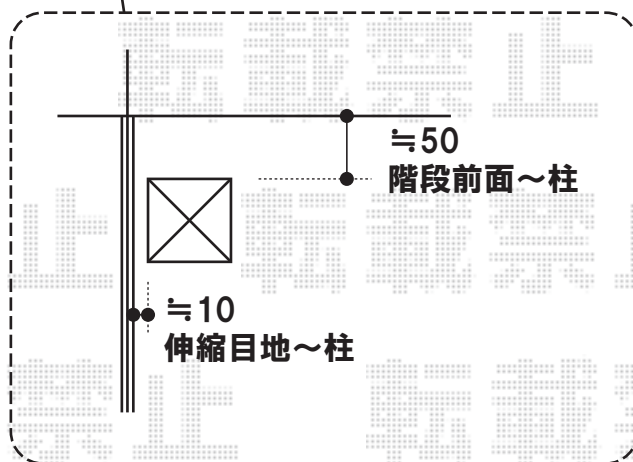

# エルマージュ門扉1型 片開き 柱使用

TOEX エルマージュ門扉1型 片開き 柱使用  
扉1枚寸法(W×H):900mm×1,181mm  
本体・柱色:マイルドブラック  
化粧材色:パロックチーク  
錠:キャステイナB錠  
(錠台座色:マイルドブラック・把手色:ライトゴールド)

現場状況や作図制限により概略図の内容と多少の違いが生じることがございます。  
施工時は、現場優先とさせて頂きたく思いますので、お立会い頂き、  
最終のご指示のほど、何卒、宜しくお願い致します。