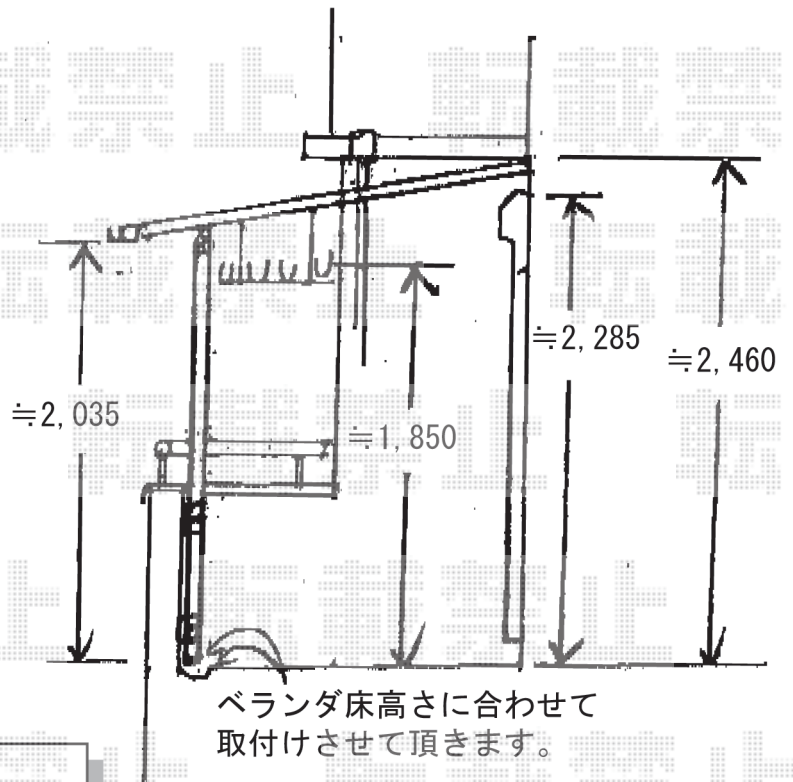

ご指示通り、
 ≒90mmひかえて
 設置させていただきます。

ベランダ床高さに合わせて
 取付けさせていただきます。

ライザーテラスII F型
 屋根タイプ 単体 積雪~20cm対応
 間口=2.0間 (柱芯々3,440mm 屋根幅3,660mm)
 出幅=7尺 (2,085mm)
 色: シャイングレー
 屋根材: ポリカーボネート (クリアマット)
 柱仕様: 柱奥行移動タイプ
 オプション: 吊り下げ物干し 標準 2本入
 *出幅切詰加工有り (≒150mm)