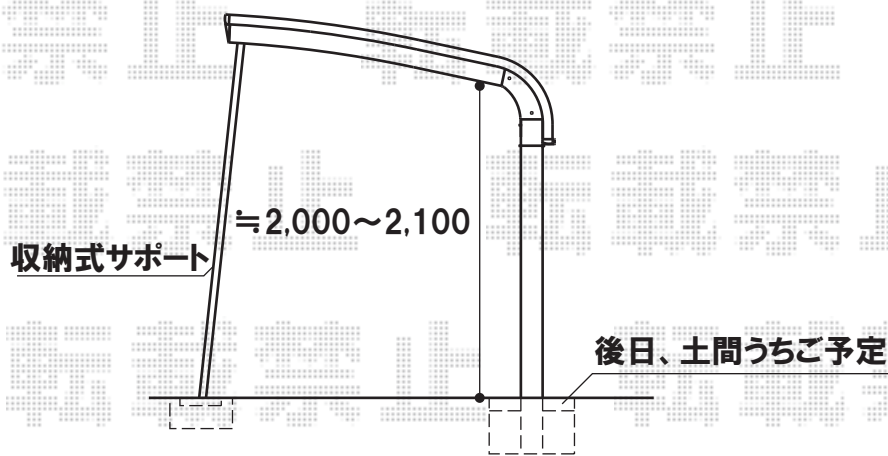

メーカーには可能な限り植木に寄せて設置する様、申し伝えております
当日、設置位置のご指示及びご確認
宜しくお願い致します

トステム テールポートシグマ 積雪～20cm対応
幅=2,699mm
奥行=5,000mm
色:シャイングレー
屋根材:熱線吸収ポリカーボネート(ブルースモークマット)
柱仕様:ロング柱23仕様(有効高 約2,300mm)
オプション:収納式物干し 標準 2本入
オプション:収納式サポート 2本入