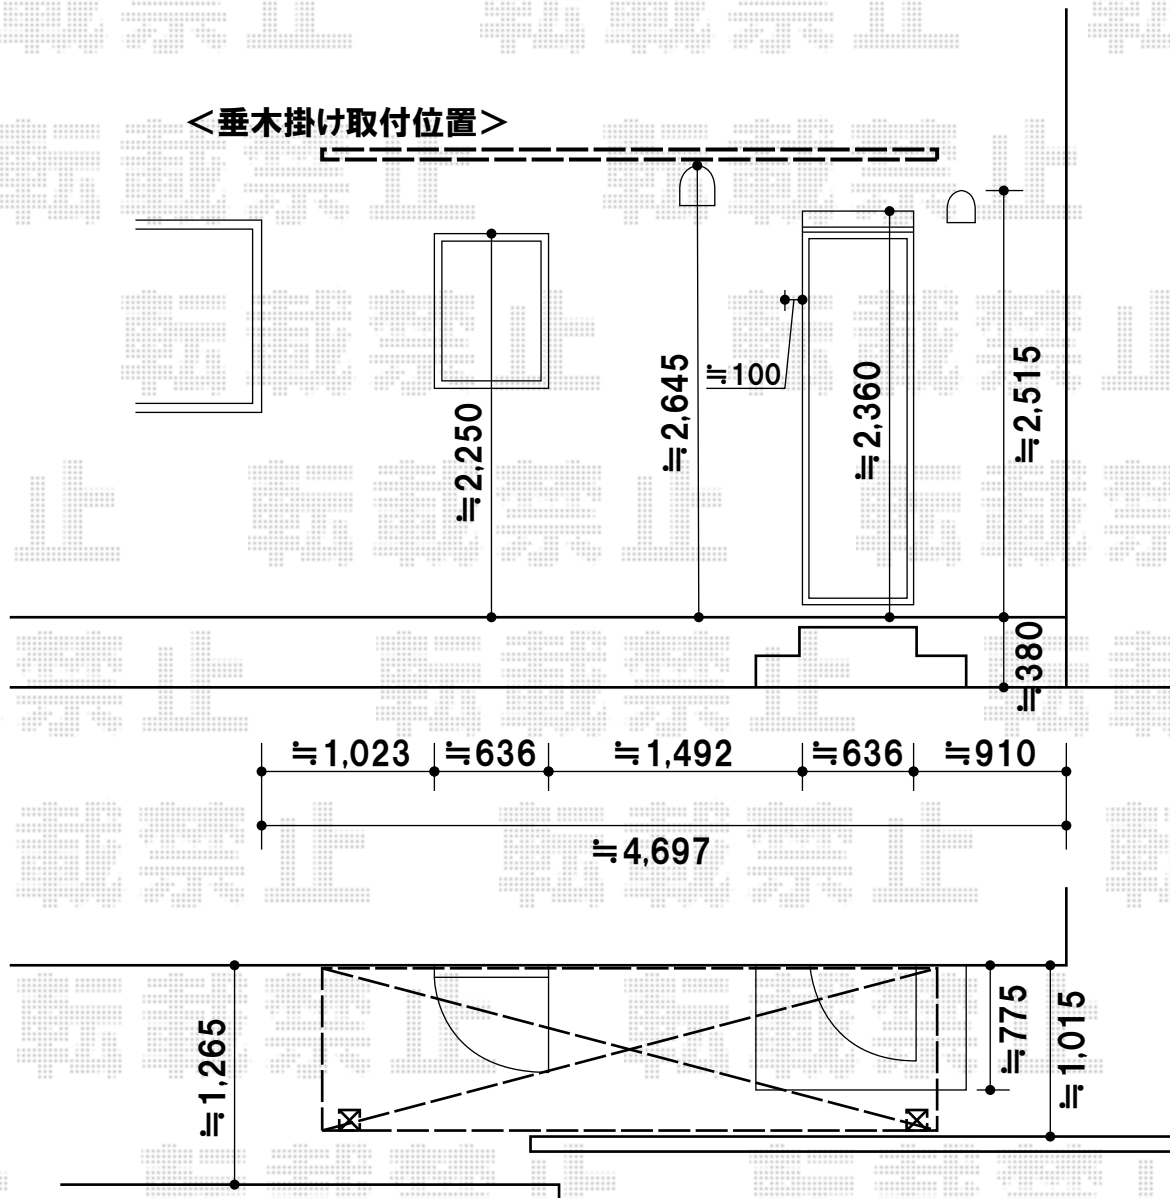

# ライザーテラスII R型

## トステム ライザーテラスII R型

単体 テラスタイプ 積雪～20cm対応

間口=関東間2.0間(柱芯々3,440mm 屋根幅3,660mm)

出幅=4尺(1,185mm)

色:シャイングレー

屋根材:ポリカーボネート(ブラウン)

柱仕様:柱位置固定タイプ・ロング柱仕様

オプション:吊り下げ物干し 標準 ロング 2本入