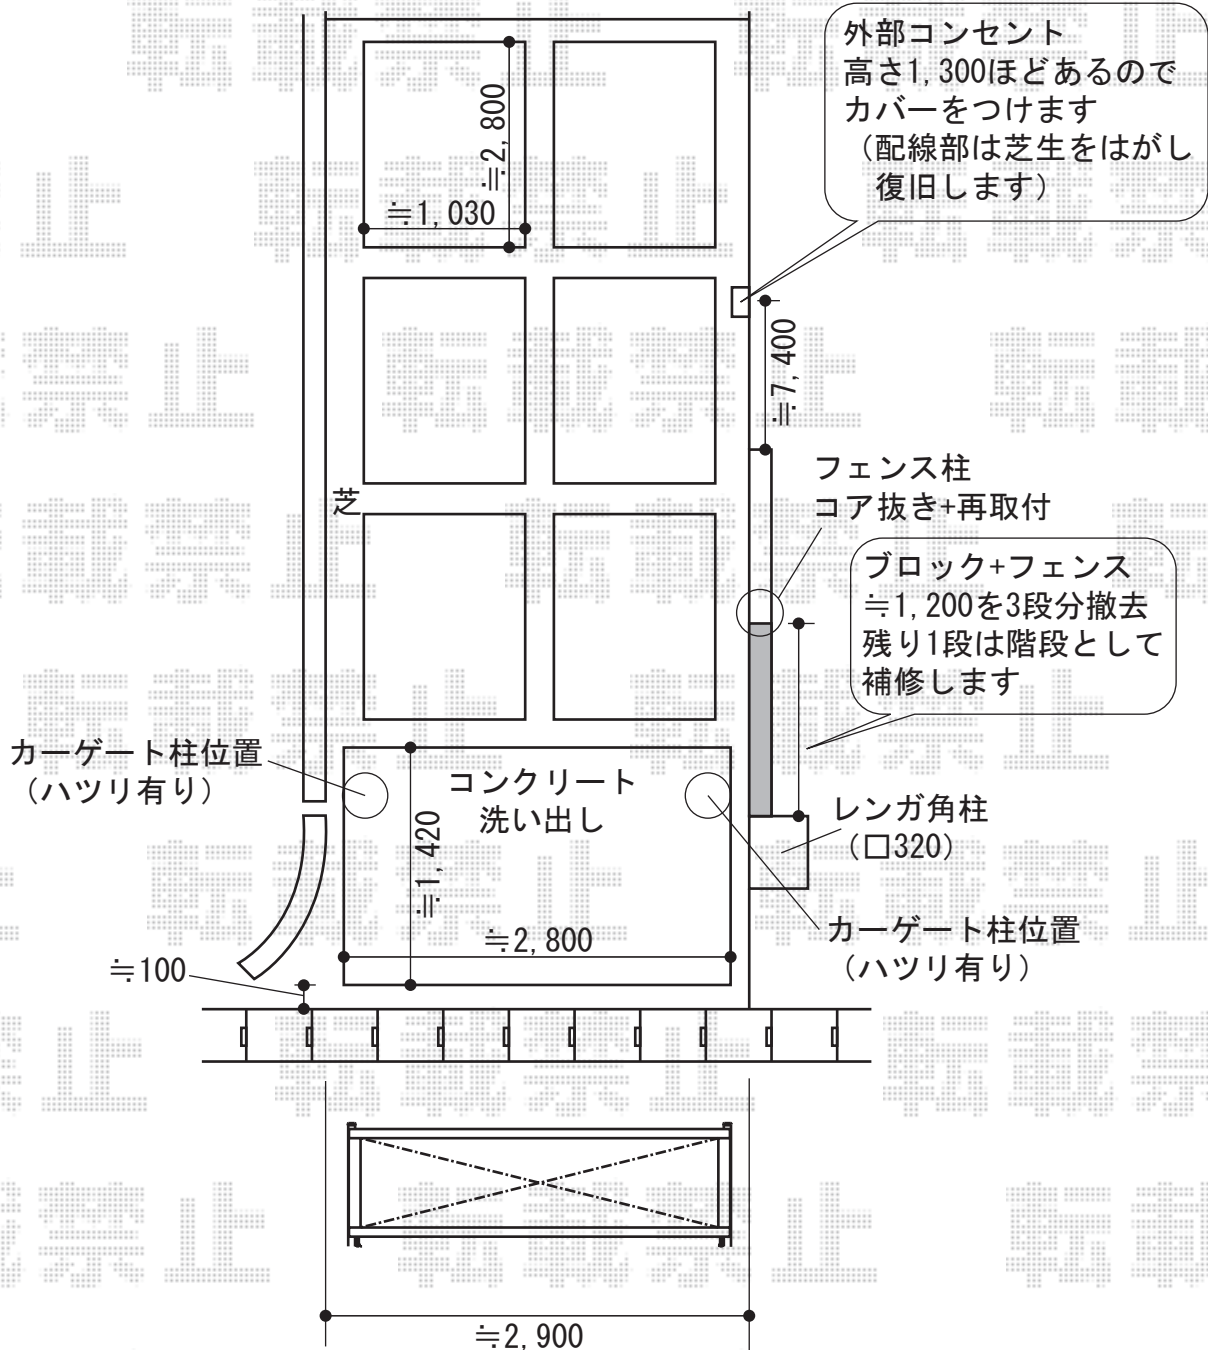

オーバードアR プログコート1型 電動式
 本体 (W×H) : 2,650mm×1,200mm
 柱仕様 : ハイルフ仕様 (有効通過高約2,283mm)
 電動タイプ : トランス仕様
 色 : マイルドブラック+柿渋

現場状況や作図制限により概略図の内容と多少の違いが生じることがございます。
 施工時は、現場優先とさせて頂きたく思いますので、お立会い頂き、
 最終のご指示のほど、何卒、宜しくお願い致します。