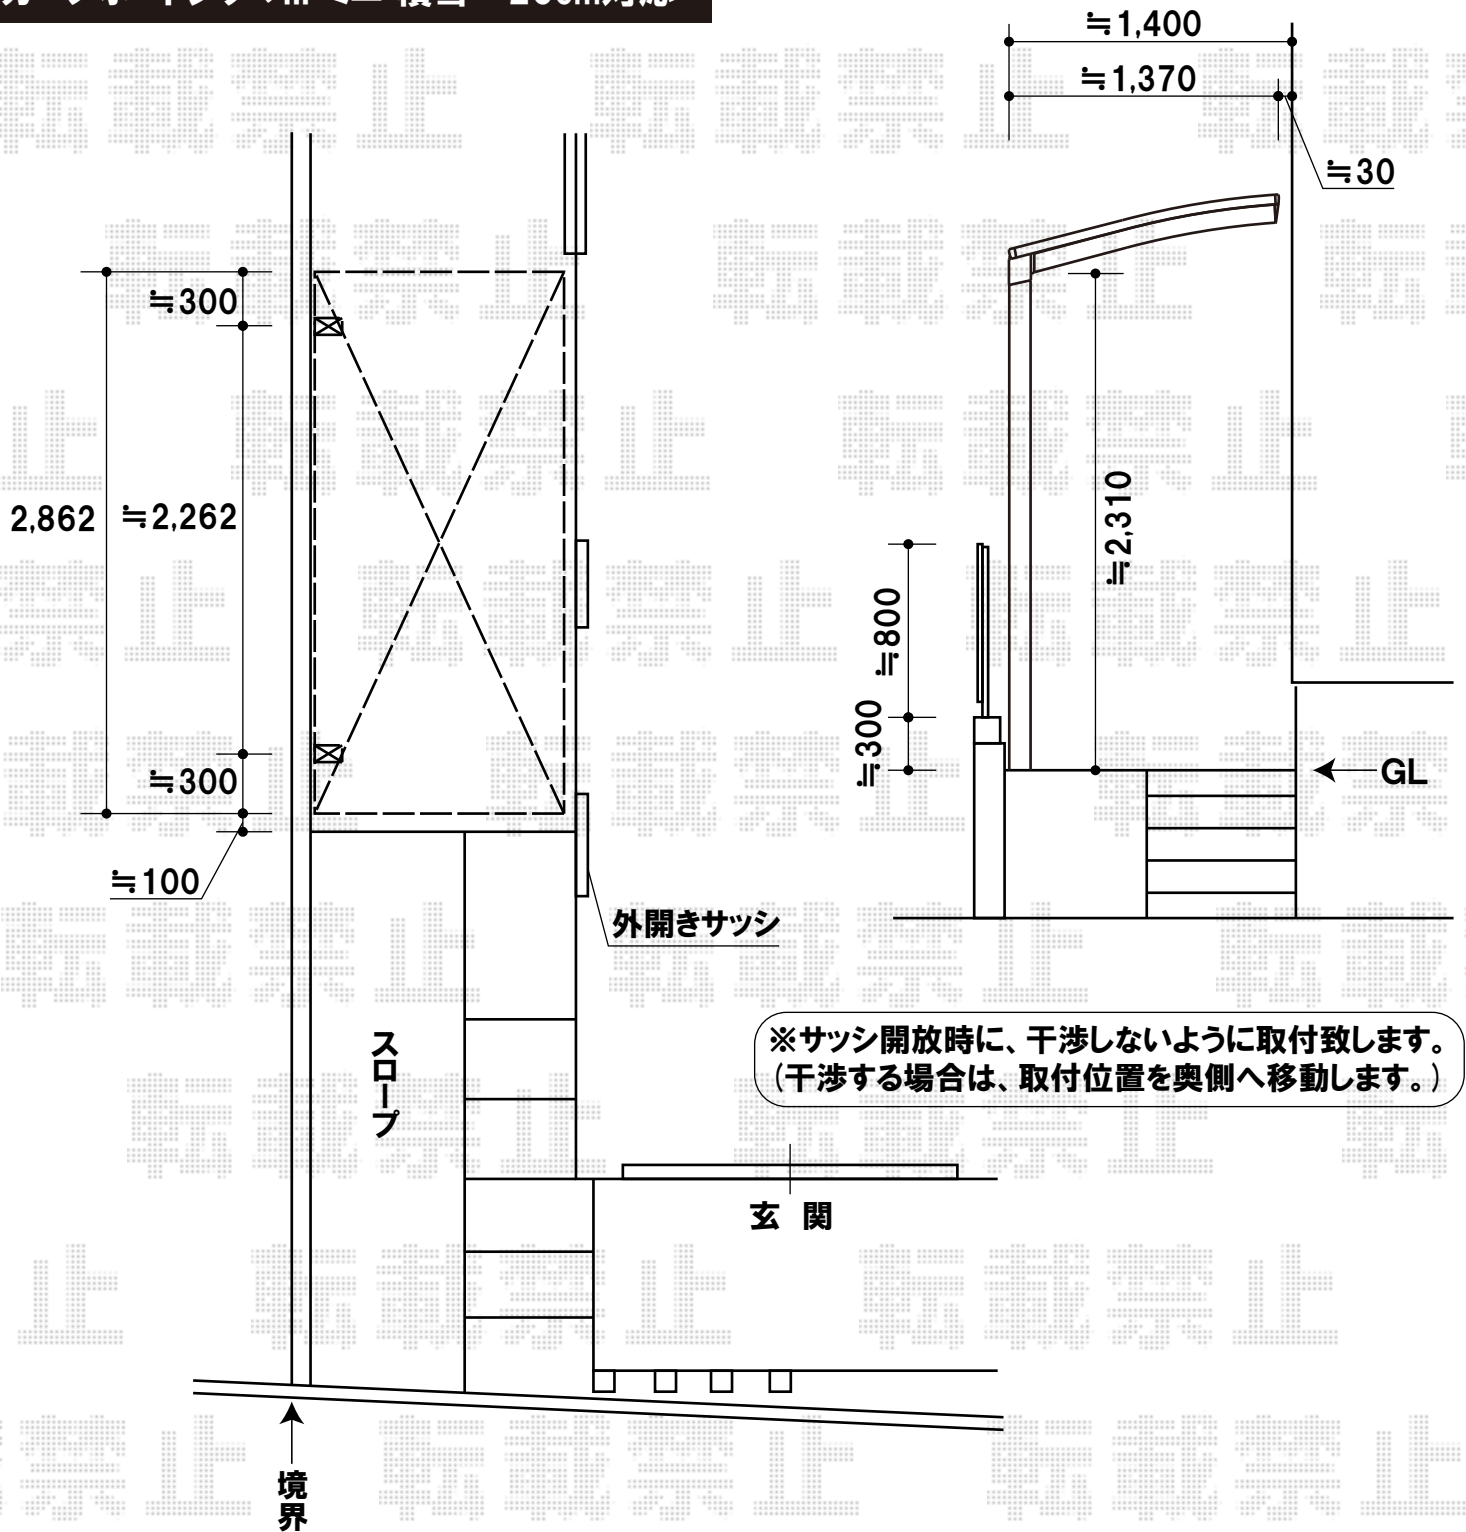

カーブポートシグマIII ミニ 積雪～20cm対応

トステム カーブポートシグマIII ミニ 積雪～20cm対応
 幅=1,801mm
 奥行=2,862mm
 色:シャイングレー
 屋根材:ポリカーボネート(ブルースモーク)
 柱仕様:ロング柱23仕様(有効高 約2,310mm)

現場状況や作図制限により概略図の内容と多少の違いが生じることがございます。
 施工時は、現場優先とさせて頂きたく思いますので、お立会い頂き、
 最終のご指示のほど、何卒、宜しくお願い致します。