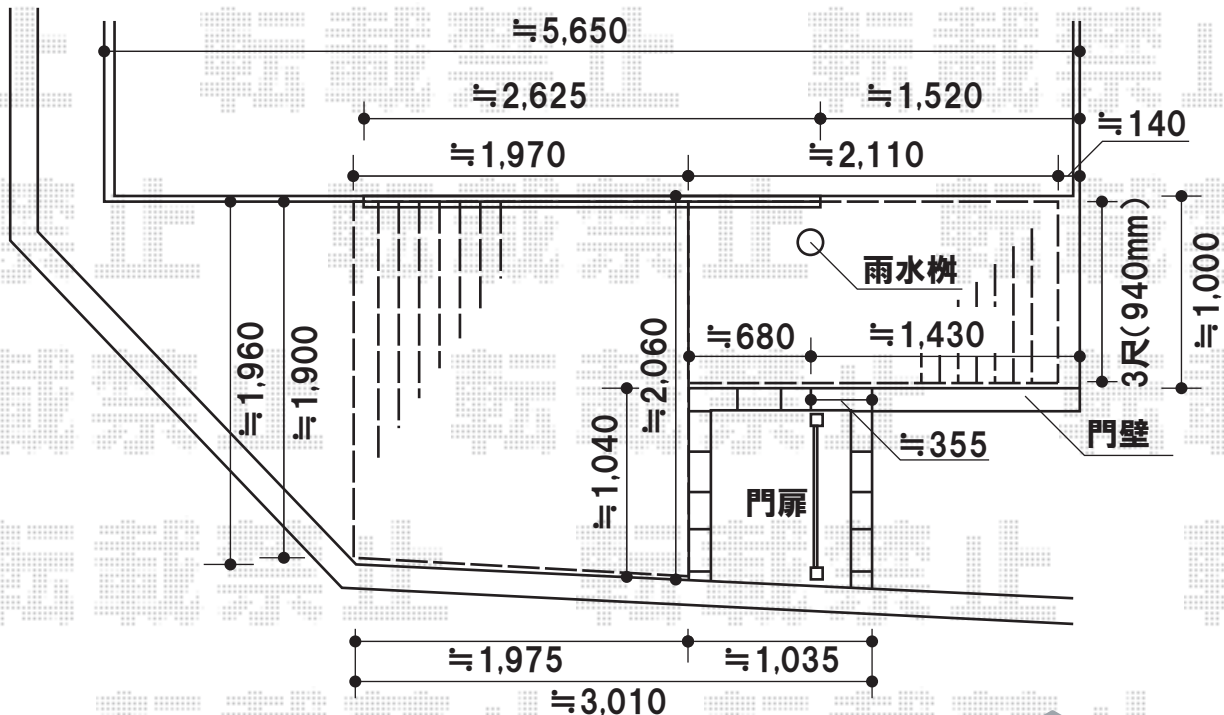

YKKap リウッドデッキII 標準
 間口=2.0間(3,694mm)
 出幅=9尺(2,760mm)
 色:サニーブラウン
 束柱:Sタイプ(H=450mm)
 オプション:ペットガード(H=450用)

≒30
 サッシの端部に合わせ
 基礎より約30mm離します

- L字納まり -

YKKap リウッドデッキII 連棟 L字納まり【斜め加工】
 間口=約1,970mm + 約2,110mm
 出幅=3尺(940mm)/約1,900mm
 色:サニーブラウン
 束柱:Sタイプ(H=450mm)
 オプション:ペットガード(H=450用) / 点検口

現場状況や作図制限により概略図の内容と多少の違いが生じることがございます。
 施工時は、現場優先とさせて頂きたく思いますので、お立会い頂き、
 最終のご指示のほど、何卒、宜しくお願い致します。

EX-SHOP
[HTTP://WWW.EX-SHOP.NET](http://www.ex-shop.net)

担当:阿利