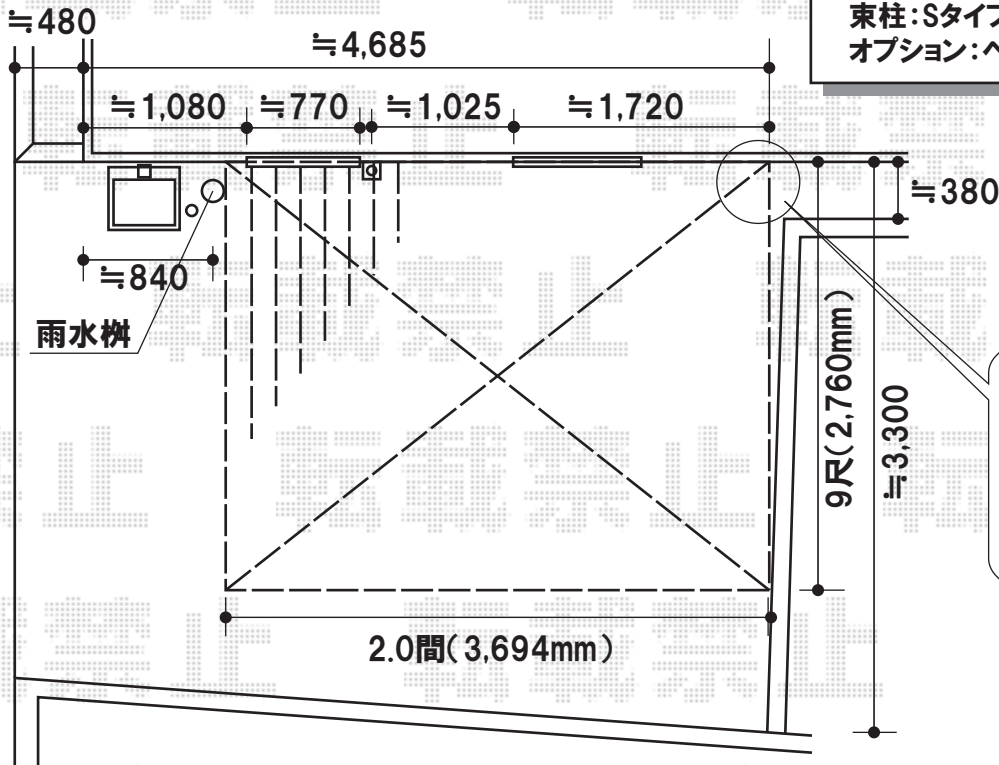

YKKap リウッドデッキII 標準
 間口=2.0間(3,694mm)
 出幅=9尺(2,760mm)
 色:サニーブラウン
 束柱:Sタイプ(H=450mm)
 オプション:ペットガード(H=450用)

≒30
 サッシの端部に合わせ
 基礎より約30mm離します

- L字納まり -

YKKap リウッドデッキII 連棟 L字納まり【斜め加工】
 間口=約1,970mm + 約2,110mm
 出幅=3尺(940mm)/約1,900mm
 色:サニーブラウン
 束柱:Sタイプ(H=450mm)
 オプション:ペットガード(H=450用) / 点検口

現場状況や作図制限により概略図の内容と多少の違いが生じることがございます。
 施工時は、現場優先とさせて頂きたく思いますので、お立会い頂き、
 最終のご指示のほど、何卒、宜しくお願い致します。

EX-SHOP
[HTTP://WWW.EX-SHOP.NET](http://www.ex-shop.net)

担当:阿利