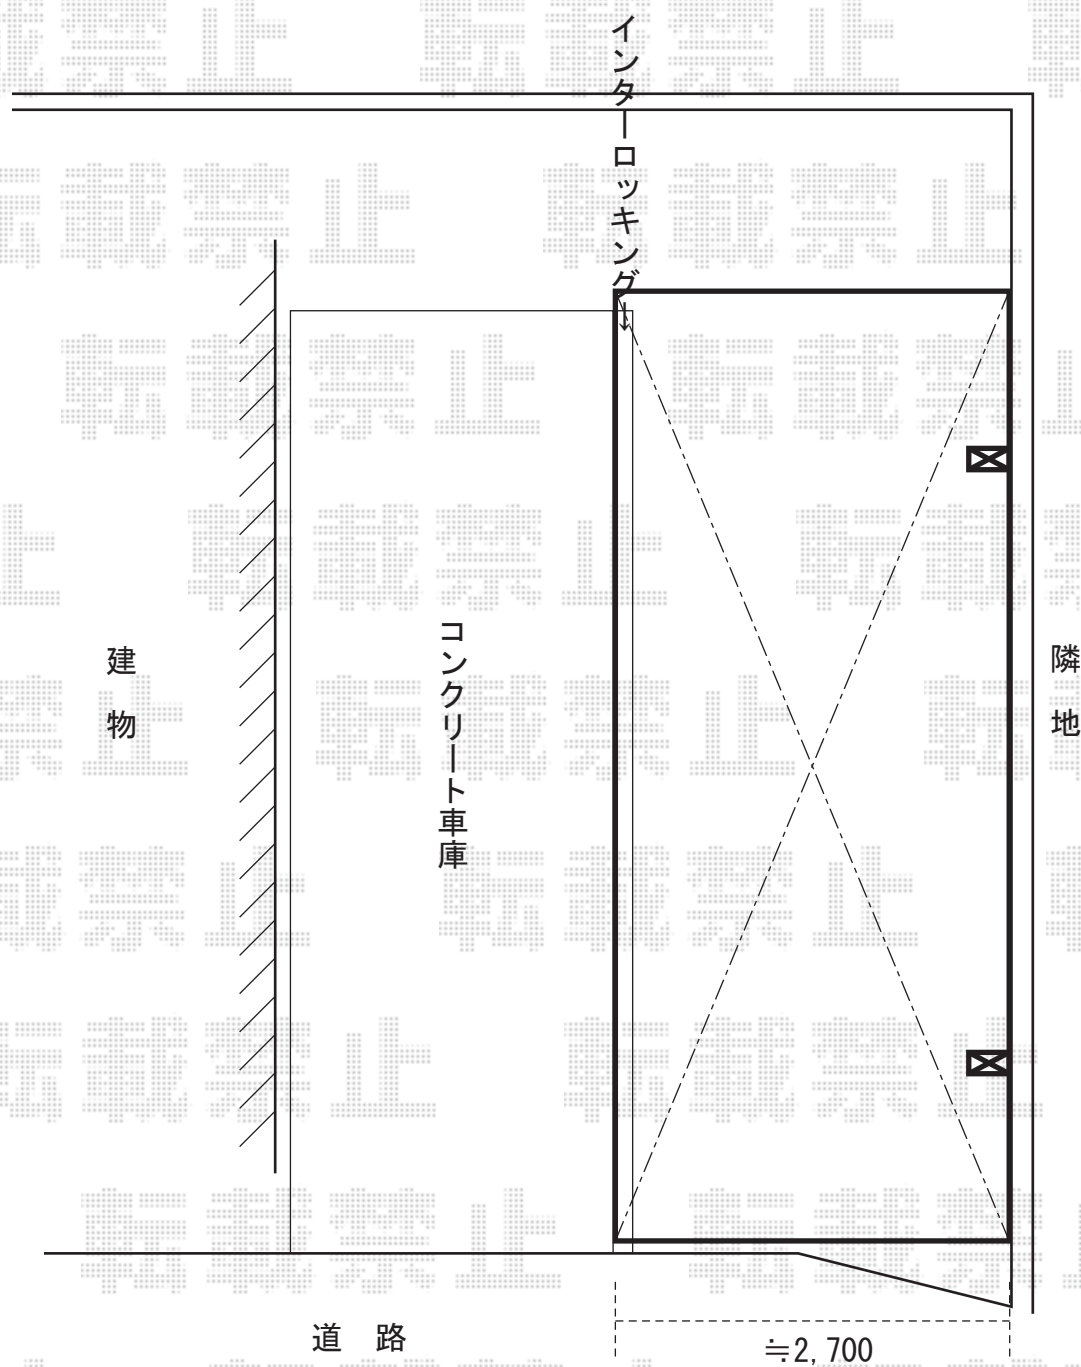

カーブポートシグマIII 積雪～20cm対応

カーブポートシグマIII 積雪～20cm対応

奥行=4,980mm

幅=2,701mm

色：シャイングレー

屋根材：ポリカーボネート（ブルースモーク）

柱仕様：ロング柱23仕様（有効高 約2,300mm）

*ハツリ有り