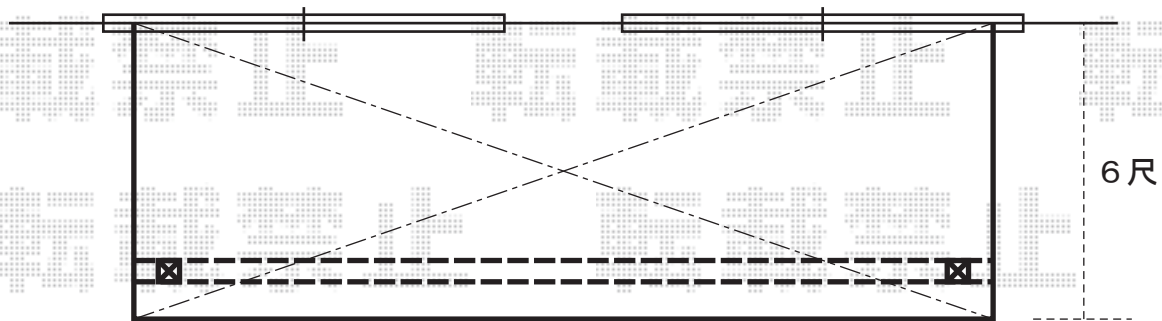

2.5間(屋根幅=4,570mm)

ライザーテラスII R型 テラスタイプ 単体 積雪~20cm対応
間口=2.5間通し(柱芯々4,350mm 屋根幅4,570mm)
出幅=6尺(1,785mm)
色:シャイングレー
屋根材:熱線吸収ポリカーボネート(ブルースモークマット)
柱仕様:柱奥行移動タイプ
オプション:吊下げ物干し 標準 2本入

現場状況や作図制限により概略図の内容と多少の違いが生じることがございます。
施工時は、現場優先とさせていただきますので、お立会い頂き、
最終のご指示のほど、何卒、宜しくお願い致します。