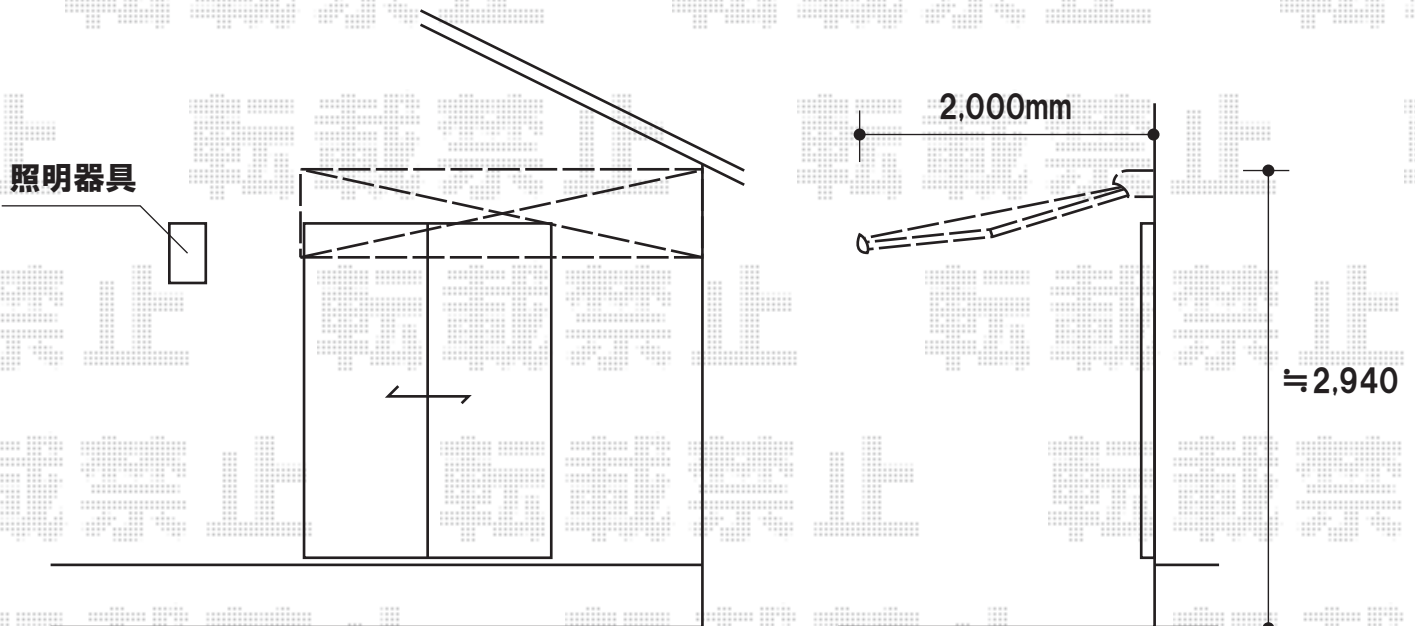

彩鳥CR型 ボックスタイプ 手動式

トステム 彩鳥CR型 ボックスタイプ 手動式
間口=関東間1.5間(ブラケット芯々2,730mm)
出幅=2,000mm
本体色:ホワイト
キャンバス地:ポリエステル(プリティッシュグリーン)
スクリーン:プリティッシュグリーン
駆動:手動式/外観右駆動
クランクハンドル:L=1500タイプ

現場状況や作図制限により概略図の内容と多少の違いが生じることがございます。
施工時は、現場優先とさせていただきますので、お立会い頂き、
最終のご指示のほど、何卒、宜しくお願い致します。