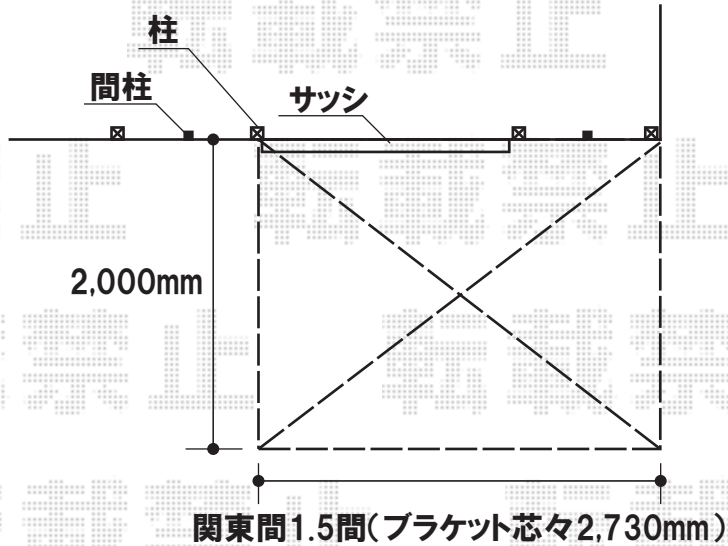

彩鳥CR型 ボックスタイプ 手動式

トステム 彩鳥CR型 ボックスタイプ 手動式
間口=関東間1.5間(ブラケット芯々2,730mm)
出幅=2,000mm
本体色:ホワイト
キャンバス地:ポリエステル(プリティッシュグリーン)
スクリーン:プリティッシュグリーン
駆動:手動式/外観右駆動
クランクハンドル:L=1500タイプ

現場状況や作図制限により概略図の内容と多少の違いが生じることがございます。
施工時は、現場優先とさせていただきますので、お立会い頂き、
最終のご指示のほど、何卒、宜しくお願い致します。