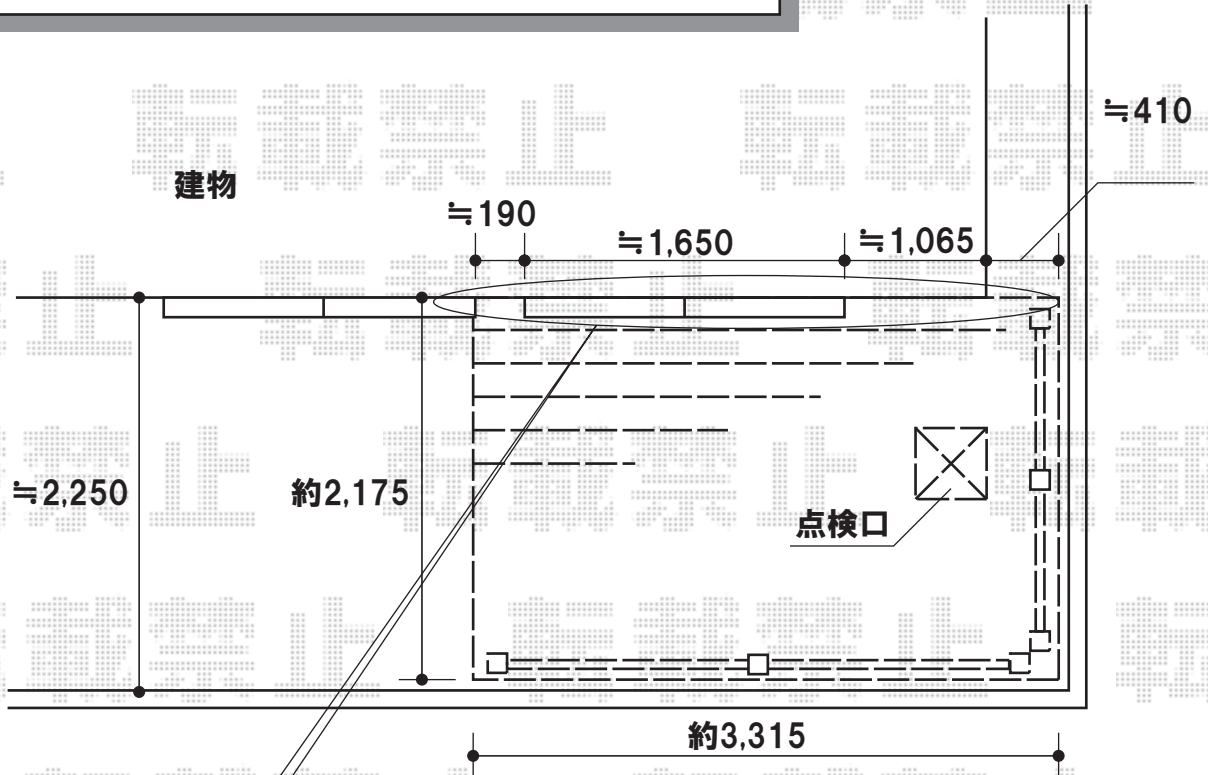

トステム リコステージII 単体

間口=約3,315mm 出幅=約2,175mm

色:ダークブラウン

脚:束柱B(調整有り)仕様

幕板:幕板B(15mm) 床板:標準床板(横貼り)

オプション:点検口(補助根太含む)

トステム フェンス

①デッキフェンス(井桁格子)T-12×3スパン

②ウッドパーティション プライバシーパネル仕様T-14×2パン

プライバシーパネル仕様

井桁格子パネルH=1,200

現場状況や作図制限により概略図の内容と多少の違いが生じることがございます。  
施工時は、現場優先とさせて頂きたく思いますので、お立会い頂き、  
最終のご指示のほど、何卒、宜しくお願い致します。

EX-SHOP  
HTTP://WWW.EX-SHOP.NET

担当:阿利

全ての著作権は、エクスショップに帰属します。当社との取引目的外の使用・複製・転載禁止となっております。