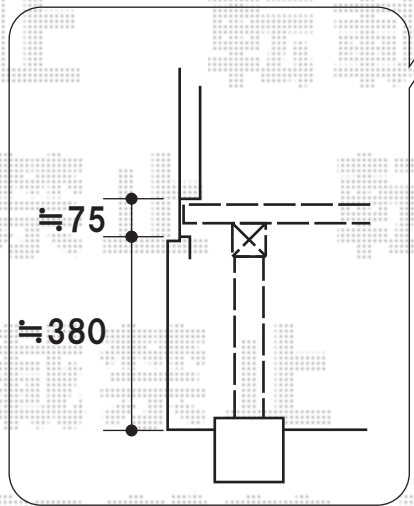

トステム リコステージII 単体

間口=約3,315mm 出幅=約2,175mm

色:ダークブラウン

脚:束柱B(調整有り)仕様

幕板:幕板B(15mm) 床板:標準床板(横貼り)

オプション:点検口(補助根太含む)

トステム フェンス

①デッキフェンス(井桁格子)T-12×3スパン

②ウッドパーティション プライバシーパネル仕様T-14×2パン

プライバシーパネル仕様

井桁格子パネルH=1,200

現場状況や作図制限により概略図の内容と多少の違いが生じることがございます。  
施工時は、現場優先とさせて頂きたく思いますので、お立会い頂き、  
最終のご指示のほど、何卒、宜しくお願い致します。

EX-SHOP  
HTTP://WWW.EX-SHOP.NET

担当:阿利

全ての著作権は、エクスショップに帰属します。当社との取引目的外の使用・複製・転載禁止となっております。