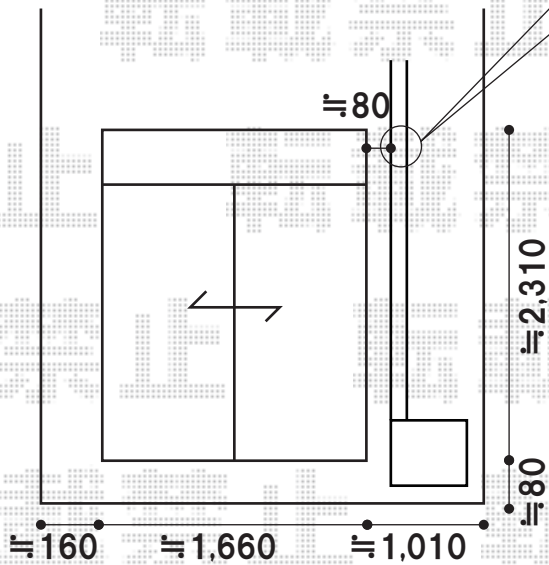

配管は屋根パネル・垂木を一部切り欠きまして、通します

トステム アルファテラス RB型 ルーフタイプ 単体 積雪～20cm対応
間口=関東1.5間(柱芯々2,750mm 屋根幅3,080mm)
出幅=3尺(885mm)
屋根材:熱線吸収アクアポリカーボネート(ブルースモーク)
柱仕様:ルーフタイプ(柱無し)
色:シャイングレー
オプション:壁付け物干し ロングタイプ 2本入

トステム 壁付け物干し 標準タイプ 2本入
色:シャイングレー

トステム アルファテラス F型 テラスタイプ 単体 積雪～20cm対応
【正面台形納まり】
間口=関東1.0間(柱芯々1,850mm 屋根幅2,320mm)
出幅=8尺(2,385mm)
屋根材:熱線吸収アクアポリカーボネート(ブルースモーク)
柱仕様:柱固定タイプ、ロング柱仕様
色:シャイングレー
追加部材:正面台形用部材

現場状況や作図制限により概略図の内容と多少の違いが生じることがございます。
施工時は、現場優先とさせて頂きたく思いますので、お立会い頂き、
最終のご指示のほど、何卒、宜しくお願い致します。