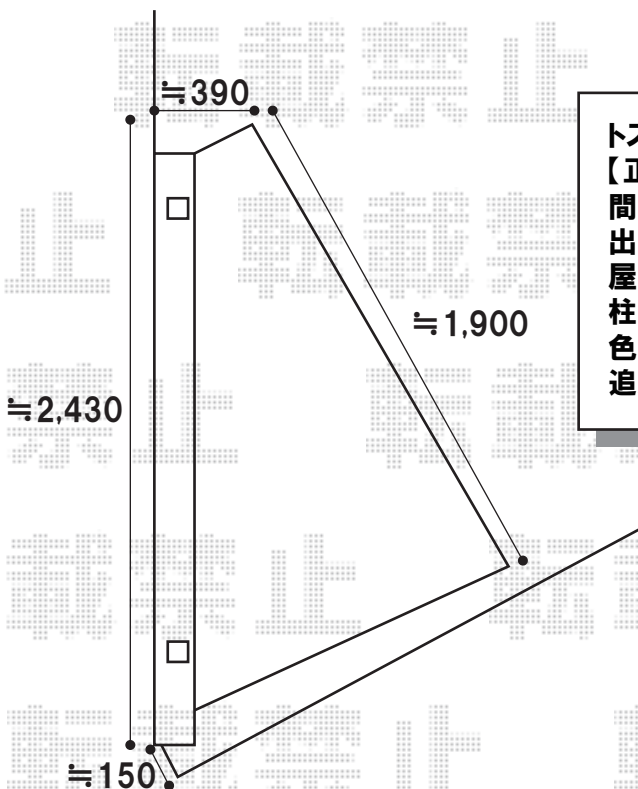

配管は屋根パネル・垂木を一部切り欠きまして、通します

トステム アルファテラス RB型 ルーフタイプ 単体 積雪～20cm対応
間口=関東1.5間(柱芯々2,750mm 屋根幅3,080mm)
出幅=3尺(885mm)
屋根材:熱線吸収アクアポリカーボネート(ブルースモーク)
柱仕様:ルーフタイプ(柱無し)
色:シャイングレー
オプション:壁付け物干し ロングタイプ 2本入

トステム 壁付け物干し 標準タイプ 2本入
色:シャイングレー

トステム アルファテラス F型 テラスタイプ 単体 積雪～20cm対応
【正面台形納まり】
間口=関東1.0間(柱芯々1,850mm 屋根幅2,320mm)
出幅=8尺(2,385mm)
屋根材:熱線吸収アクアポリカーボネート(ブルースモーク)
柱仕様:柱固定タイプ、ロング柱仕様
色:シャイングレー
追加部材:正面台形用部材

現場状況や作図制限により概略図の内容と多少の違いが生じることがございます。
施工時は、現場優先とさせて頂きたく思いますので、お立会い頂き、
最終のご指示のほど、何卒、宜しくお願い致します。