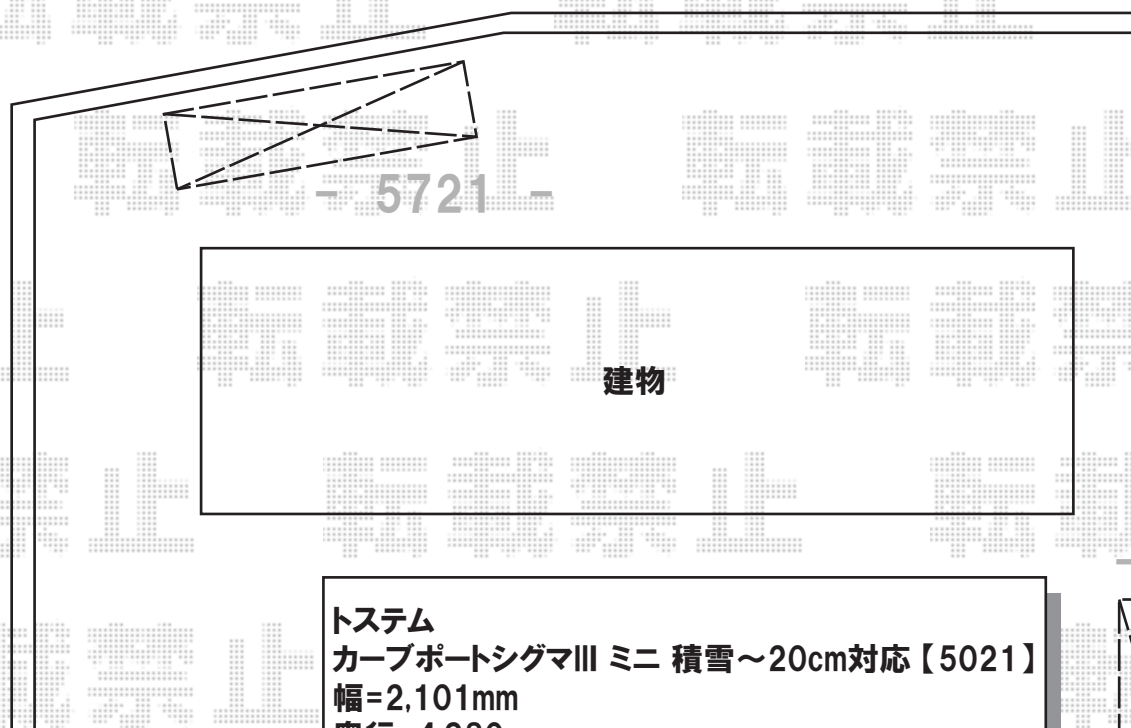

トステム  
カーポートシグマIII ミニ 積雪～20cm対応【5721】  
幅=2,101mm  
奥行=5,686mm  
色:シャイングレー  
屋根材:ポリカーボネート(ブルースモーク)  
柱仕様:標準柱仕様(有効高 約1,800mm)

\* 施工時には、取付位置の詳細をご指示くださいませ。

トステム  
カーポートシグマIII ミニ 積雪～20cm対応【5021】  
幅=2,101mm  
奥行=4,980mm  
色:シャイングレー  
屋根材:ポリカーボネート(ブルースモーク)  
柱仕様:標準柱仕様(有効高 約1,800mm)

現場状況や作図制限により概略図の内容と多少の違いが生じることがございます。  
施工時は、現場優先とさせて頂きたく思いますので、お立会い頂き、  
最終のご指示のほど、何卒、宜しくお願い致します。

EX-SHOP  
HTTP://WWW.EX-SHOP.NET

担当:阿利