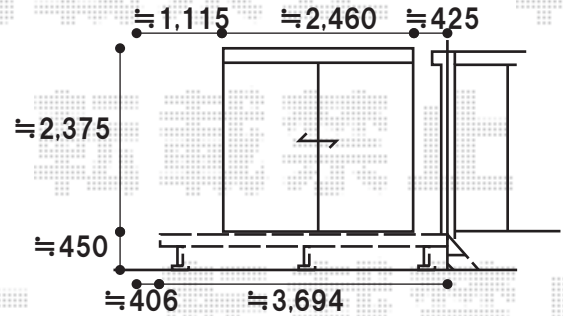

YKKap スタンダードカーポート 積雪~20cm対応  
 幅=2,400mm  
 奥行=5,052mm  
 色:サニーブラウン  
 屋根材:ポリカーボネート(アースブルー)  
 柱仕様:ハイルーフ仕様(有効高 約2,355mm)

YKKap リウッドデッキII 標準  
 間口=2間(3,694mm)  
 出幅=7.5尺(2,305mm)  
 色:サニーブラウン  
 柱仕様:Sタイプ(H=450mm)  
 床板:標準 縦貼り  
 オプション:ステップSタイプ(1段)