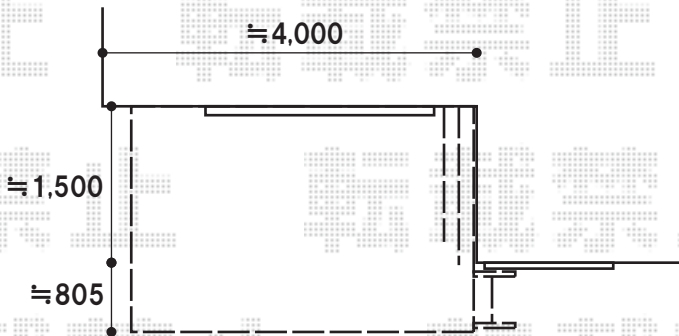

YKKap スタンダードカーポート 積雪~20cm対応  
 幅=2,400mm  
 奥行=5,052mm  
 色:サニーブラウン  
 屋根材:ポリカーボネート(アースブルー)  
 柱仕様:ハイルーフ仕様(有効高 約2,355mm)

YKKap リウッドデッキII 標準  
 間口=2間(3,694mm)  
 出幅=7.5尺(2,305mm)  
 色:サニーブラウン  
 柱仕様:Sタイプ(H=450mm)  
 床板:標準 縦貼り  
 オプション:ステップSタイプ(1段)