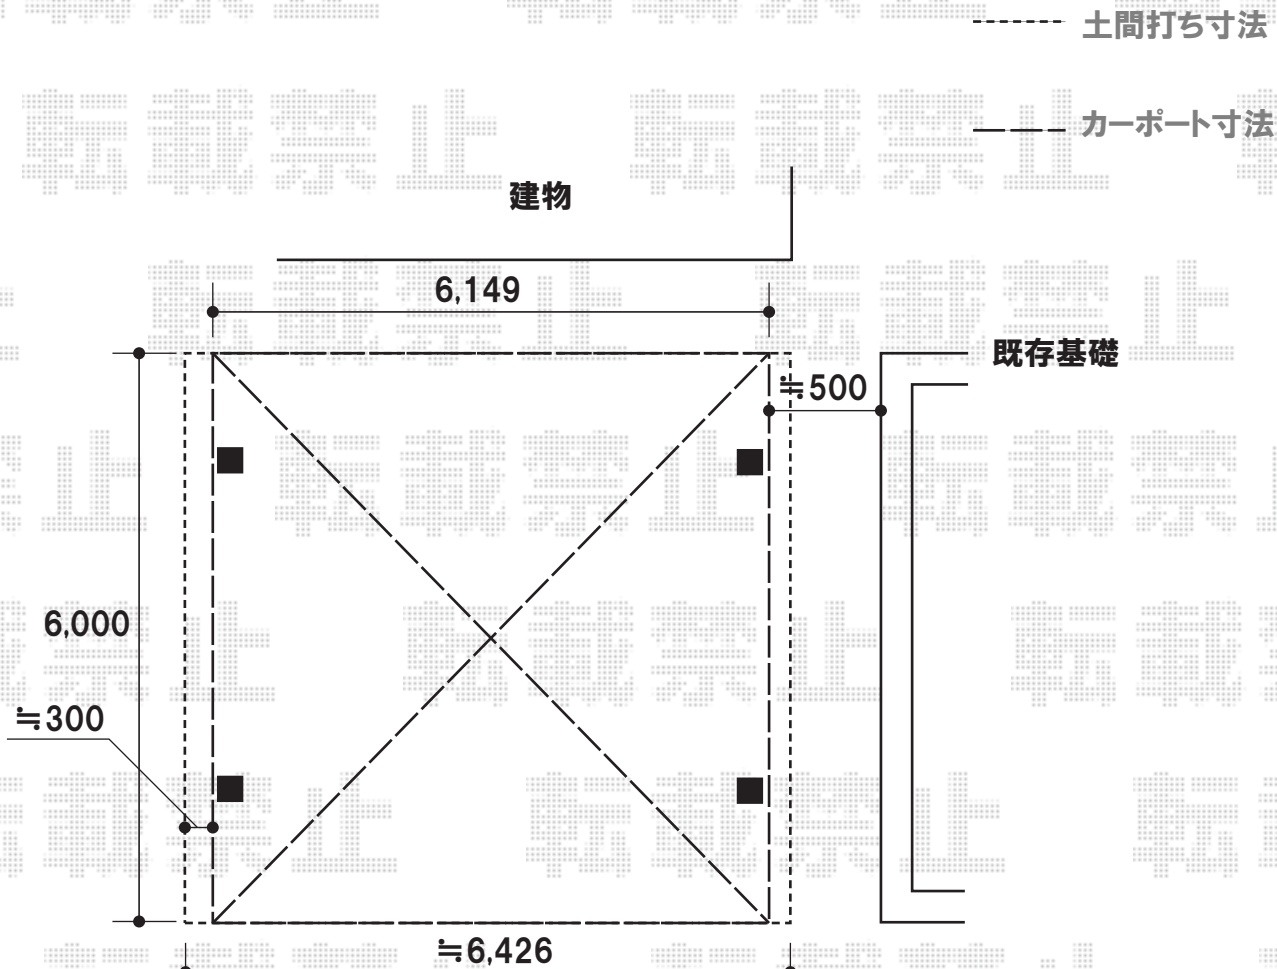

レオンポートDX 2台用

YKKap レオンポートDX 2台用

幅=6,149mm

奥行=6,000mm

色：プラチナステン

屋根材：スチール折板

柱仕様：丸柱 標準柱仕様（有効高 約2,355mm）

オプション：横材有り

現場状況や作図制限により概略図の内容と多少の違いが生じることがございます。
施工時は、現場優先とさせていただきますので、お立会い頂き、
最終のご指示のほど、何卒、宜しくお願い致します。

EX-SHOP
HTTP://WWW.EX-SHOP.NET

担当：阿利