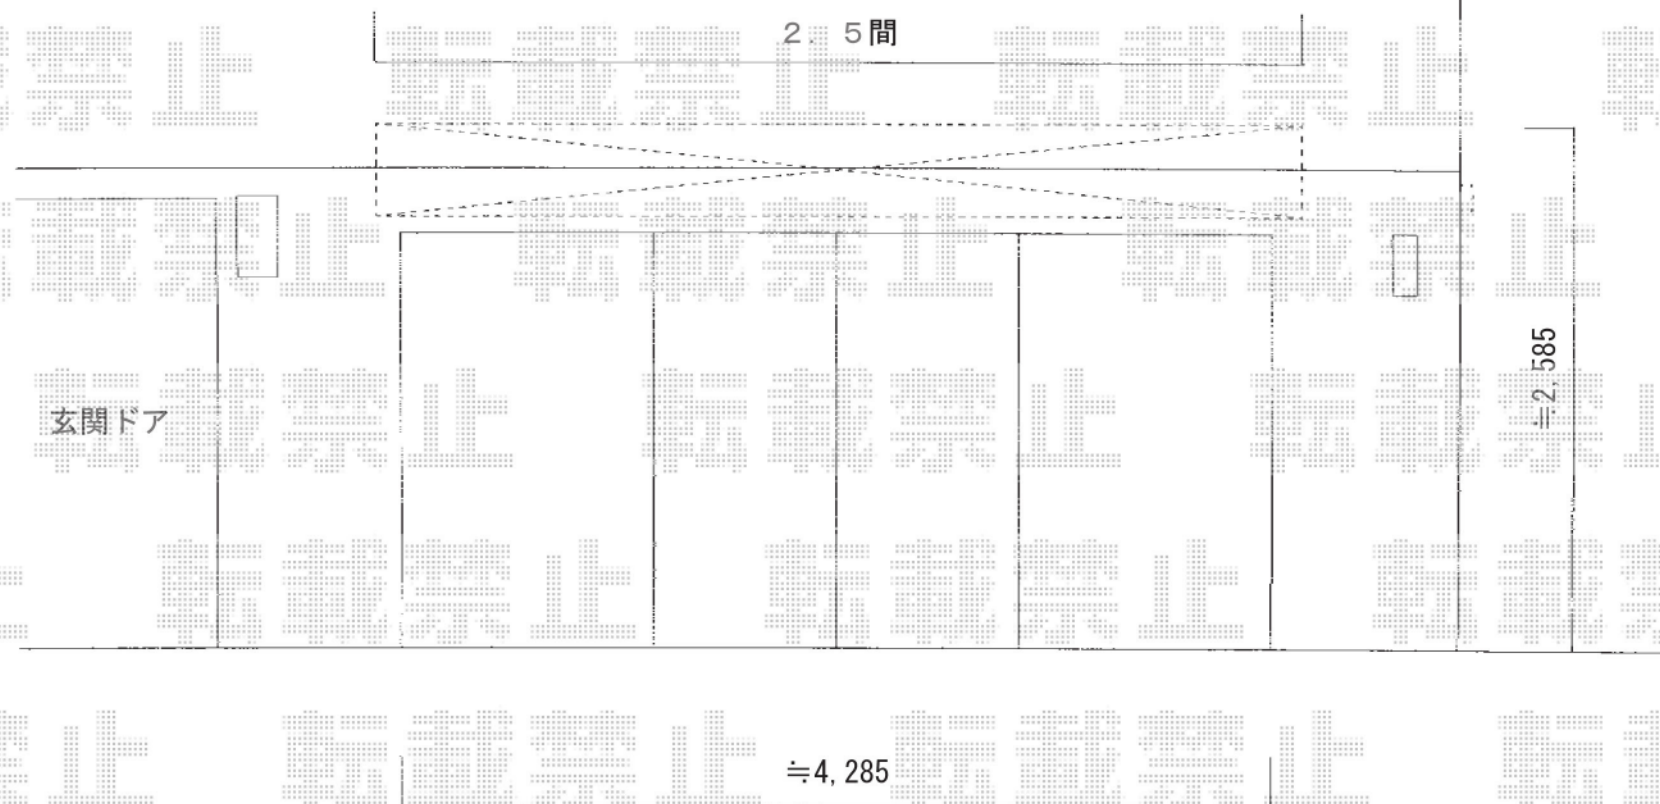

彩鳥CR型 ボックスタイプ リモコン式

彩鳥CR型 ボックスタイプ リモコン式

間口=2.5間(4,550mm)

出幅=2.0m(2,000mm)

色：オータムブラウン（アーム・ブラケット部：ホワイト）

キャンバス地：ポリエステル-アイボリーホワイト

リモコン式：リモコン標準タイプ

*ベースプレート取付有り

*電気工事有り

現場状況や作図制限により概略図の内容と多少の違いが生じることがございます。

施工時は、現場優先とさせて頂きたく思いますので、お立会い頂き、
最終のご指示のほど、何卒、宜しくお願い致します。

EX-SHOP

HTTP://WWW.EX-SHOP.NET

担当:村上