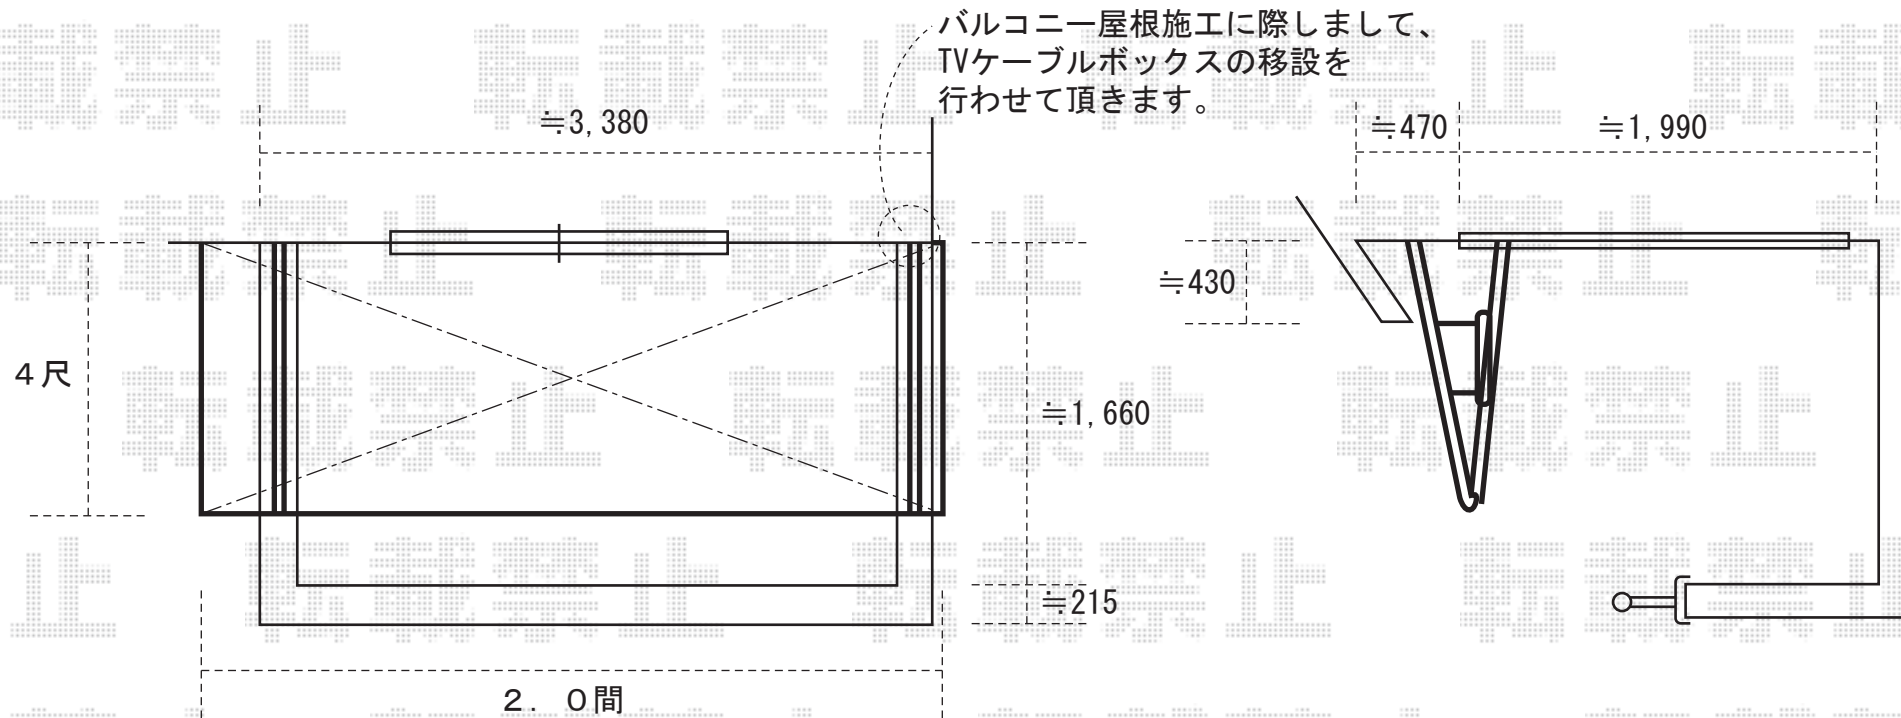

ライザーテラスII F型 ルーフタイプ 積雪~20cm対応

ライザーテラスII F型 ルーフタイプ 積雪~20cm対応  
間口=2.0間 (方杖ブラケット芯々3,640mm 屋根幅3,660mm)  
出幅=4尺 (1,185mm)  
色 : オータムブラウン  
屋根材 : ポリカーボネート (クリアマット)  
柱タイプ : ルーフタイプ (柱無し)  
オプション : 吊り下げ物干し 標準 ショート 2本入