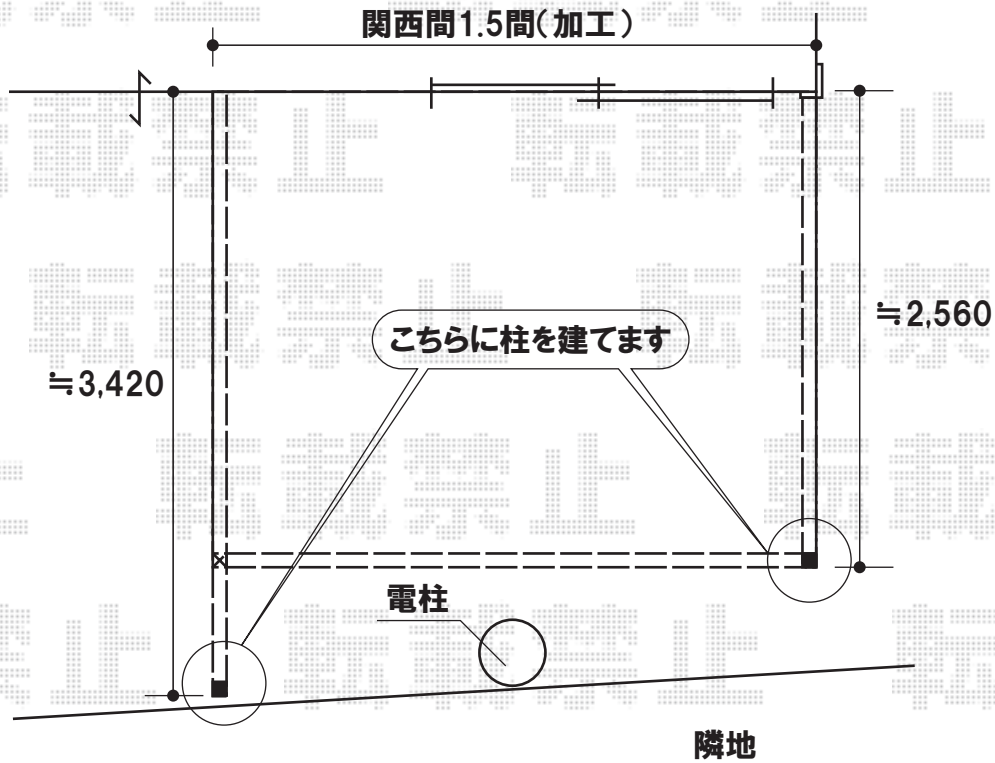

# アクトステージA型 太格子(40格子)【片側馬梁納まり】

\*外観左側の立面図となります\*

トステム  
アクトステージA型 太格子(40格子)【片側馬梁納まり】  
間口=関西間1.5間(3,005mm)  
出幅=9尺(2,685mm)  
色:オータムブラウン  
デッキ材:木目  
柱仕様:柱建て式  
追加部材:馬梁用追加部材/アンカー

現場状況や作図制限により概略図の内容と多少の違いが生じることがございます。  
施工時は、現場優先とさせて頂きたく思いますので、お立会い頂き、  
最終のご指示のほど、何卒、宜しくお願い致します。