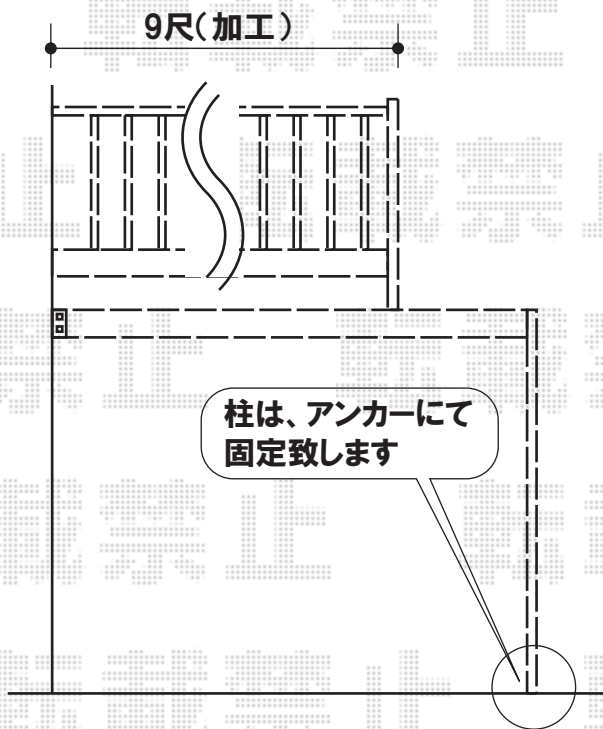

# アクトステージA型 太格子(40格子)【片側馬梁納まり】

\*外観左側の立面図となります\*

トステム  
アクトステージA型 太格子(40格子)【片側馬梁納まり】  
間口=関西間1.5間(3,005mm)  
出幅=9尺(2,685mm)  
色:オータムブラウン  
デッキ材:木目  
柱仕様:柱建て式  
追加部材:馬梁用追加部材/アンカー

現場状況や作図制限により概略図の内容と多少の違いが生じることがございます。  
施工時は、現場優先とさせて頂きたく思いますので、お立会い頂き、  
最終のご指示のほど、何卒、宜しくお願い致します。