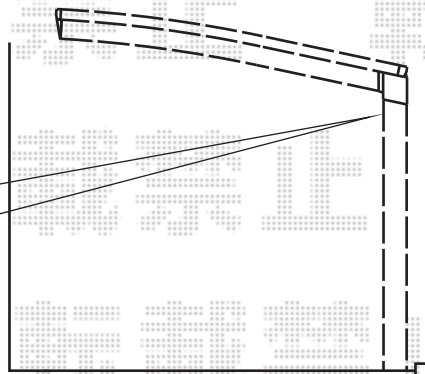

【柱基礎拡大図】

カーゲートを上げた際、
干渉しない様、
柱高さを調整します

YKKap レイナポート 積雪～20cm対応
 幅=2,400mm
 奥行=5,052mm
 色:カームブラック
 屋根材:熱線遮断ポリカーボネート(アースブルーマット調)
 柱仕様:ハイロング仕様(有効高 約2,800mm)

現場状況や作図制限により概略図の内容と多少の違いが生じることがございます。
 施工時は、現場優先とさせて頂きたく思いますので、お立会い頂き、
 最終のご指示のほど、何卒、宜しくお願い致します。