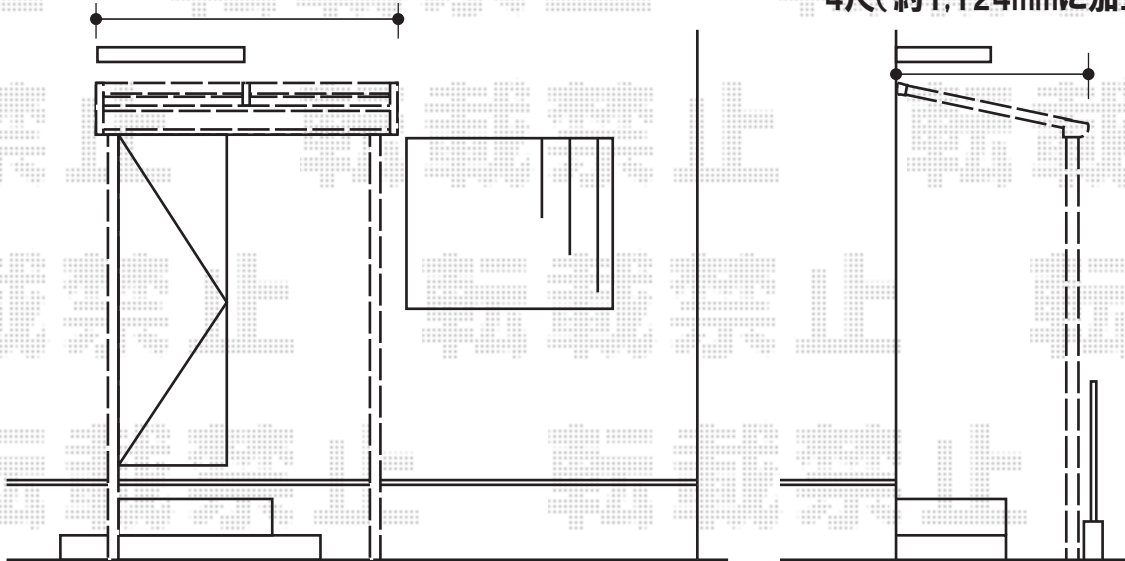

- ウッドデッキ -

YKKap リウッドデッキII 標準
間口=1.5間(2,784mm)
出幅=4.5尺(1,395mm)
色:サニーブラウン
束柱:Sタイプ(H:450mm)

- テラス屋根 -

YKKap
プリミテラスF型 単体 テラスタイプ 積雪~20cm対応
間口=関東間1.5間(柱芯々2,530mm 屋根幅2,768mm)
出幅=4尺(1,170)
色:カームブラック
屋根材:ポリカーボネート(アースブルー)
柱仕様:柱位置固定タイプ

関東間1.5間(柱芯々2,530mm 屋根幅2,768mm)

4尺(約1,124mmに加工)

現場状況や作図制限により概略図の内容と多少の違いが生じることがございます。
施工時は、現場優先とさせて頂きたく思いますので、お立会い頂き、
最終のご指示のほど、何卒、宜しくお願い致します。

EX-SHOP
HTTP://WWW.EX-SHOP.NET

担当:阿利