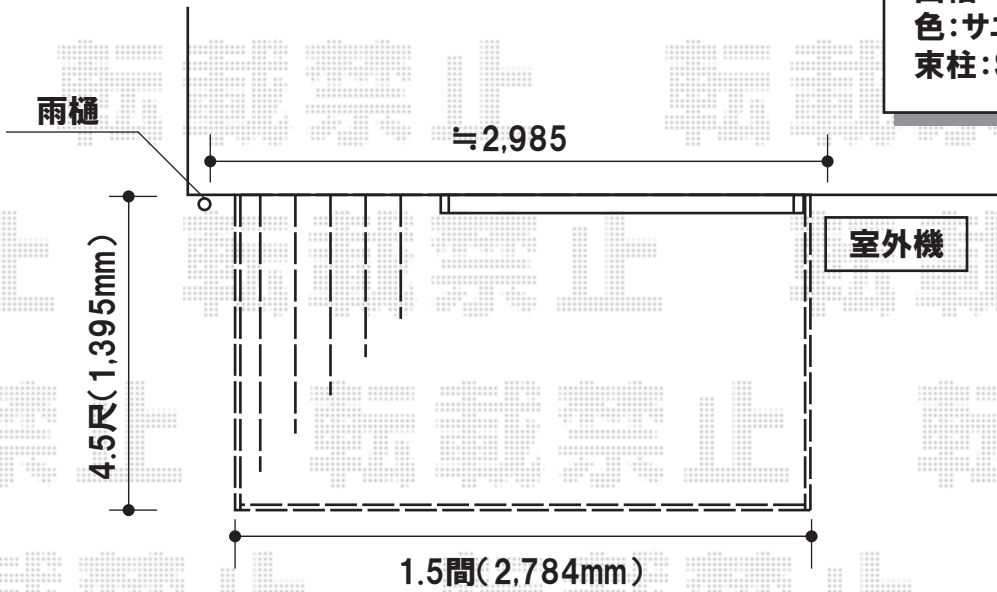

- ウッドデッキ -

YKKap リウッドデッキII 標準
間口=1.5間(2,784mm)
出幅=4.5尺(1,395mm)
色:サニーブラウン
束柱:Sタイプ(H:450mm)

- テラス屋根 -

YKKap
プリミテラスF型 単体 テラスタイプ 積雪~20cm対応
間口=関東間1.5間(柱芯々2,530mm 屋根幅2,768mm)
出幅=4尺(1,170)
色:カームブラック
屋根材:ポリカーボネート(アースブルー)
柱仕様:柱位置固定タイプ

関東間1.5間(柱芯々2,530mm 屋根幅2,768mm)

4尺(約1,124mmに加工)

現場状況や作図制限により概略図の内容と多少の違いが生じることがございます。
施工時は、現場優先とさせて頂きたく思いますので、お立会い頂き、
最終のご指示のほど、何卒、宜しくお願い致します。

EX-SHOP
HTTP://WWW.EX-SHOP.NET

担当:阿利