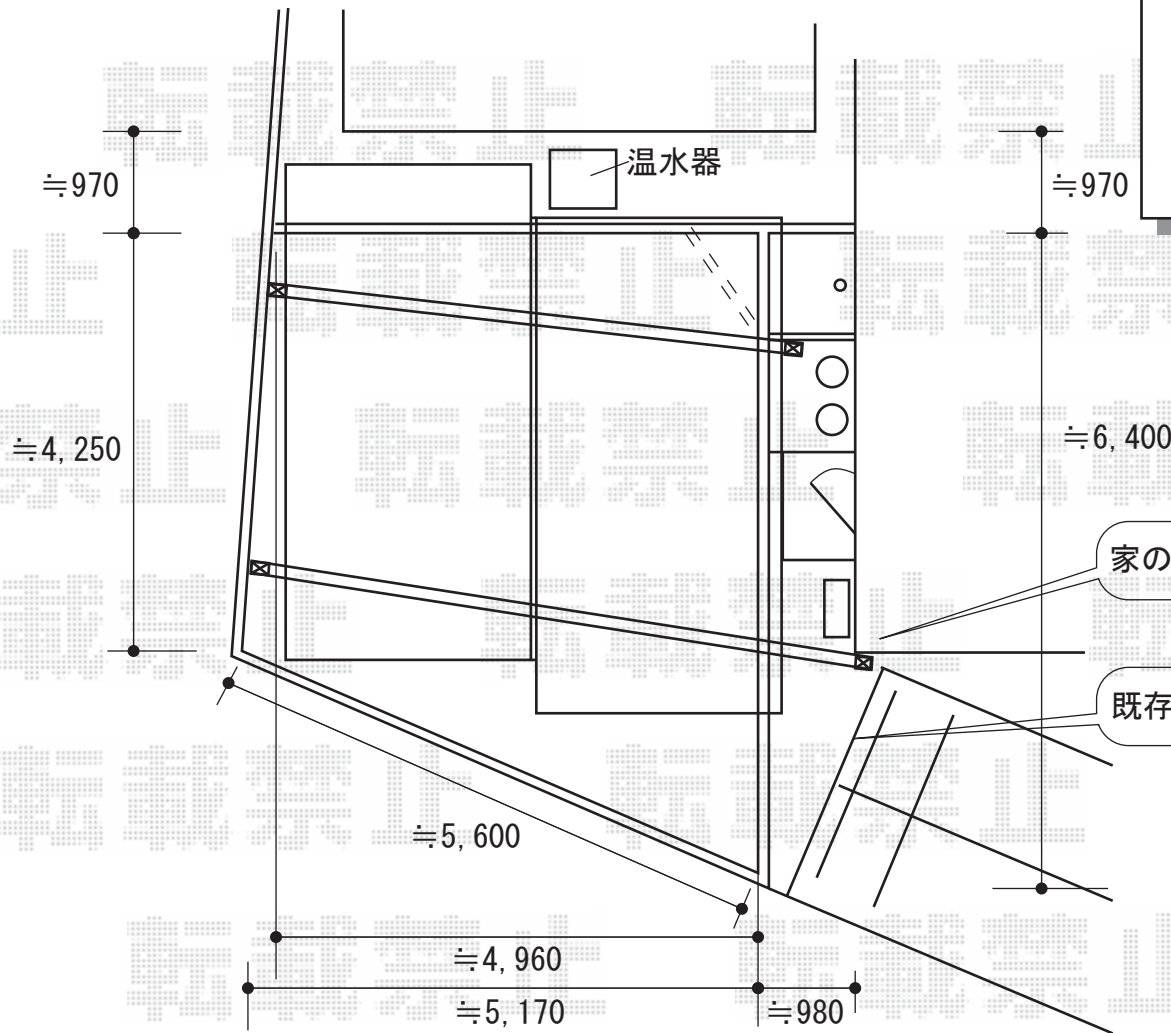

- カーポート -

マルチスクエア アール屋根レギュラー両支持タイプ 2台用
屋根ユニット：5024サイズ (幅2,473mm×奥行5,010mm)
-5024サイズ (幅2,473mm×奥行5,010mm)
屋根材：ポリカーボネート (ブルースモーク)
フレームユニット：吊り式両支持ロング柱60サイズ (幅6,548mm)
-置き式両支持ロング柱54サイズ (幅5,918mm)
屋根接続部品：レギュラー50用×2
樋仕様：縦樋×1、横樋 (ロング) ×1
合掌棟木セット：50用×1
合掌棟木取付部品セット：50用×1
色：シャイングレー