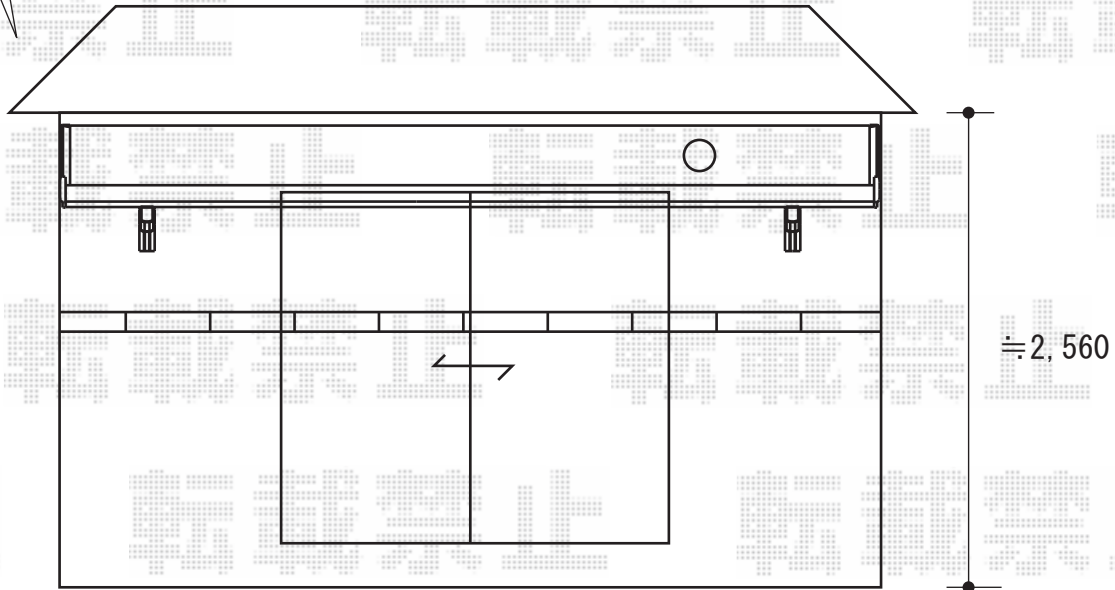

## - バルコニー屋根 -

雨樋外観左側

アルファテラス L型 ルーフタイプ 単体  
間口=関東2.5間通し (柱芯々4,570mm 屋根幅5,360mm)  
出幅=4尺 (1,185mm)  
屋根材: ポリカーボネート (ブルースモーク)  
柱仕様: ルーフタイプ (柱無し)  
色: シャイングレー

現場状況や作図制限により概略図の内容と多少の違いが生じることがございます。  
施工時は、現場優先とさせて頂きたく思いますので、お立会い頂き、  
最終のご指示のほど、何卒、宜しくお願い致します。