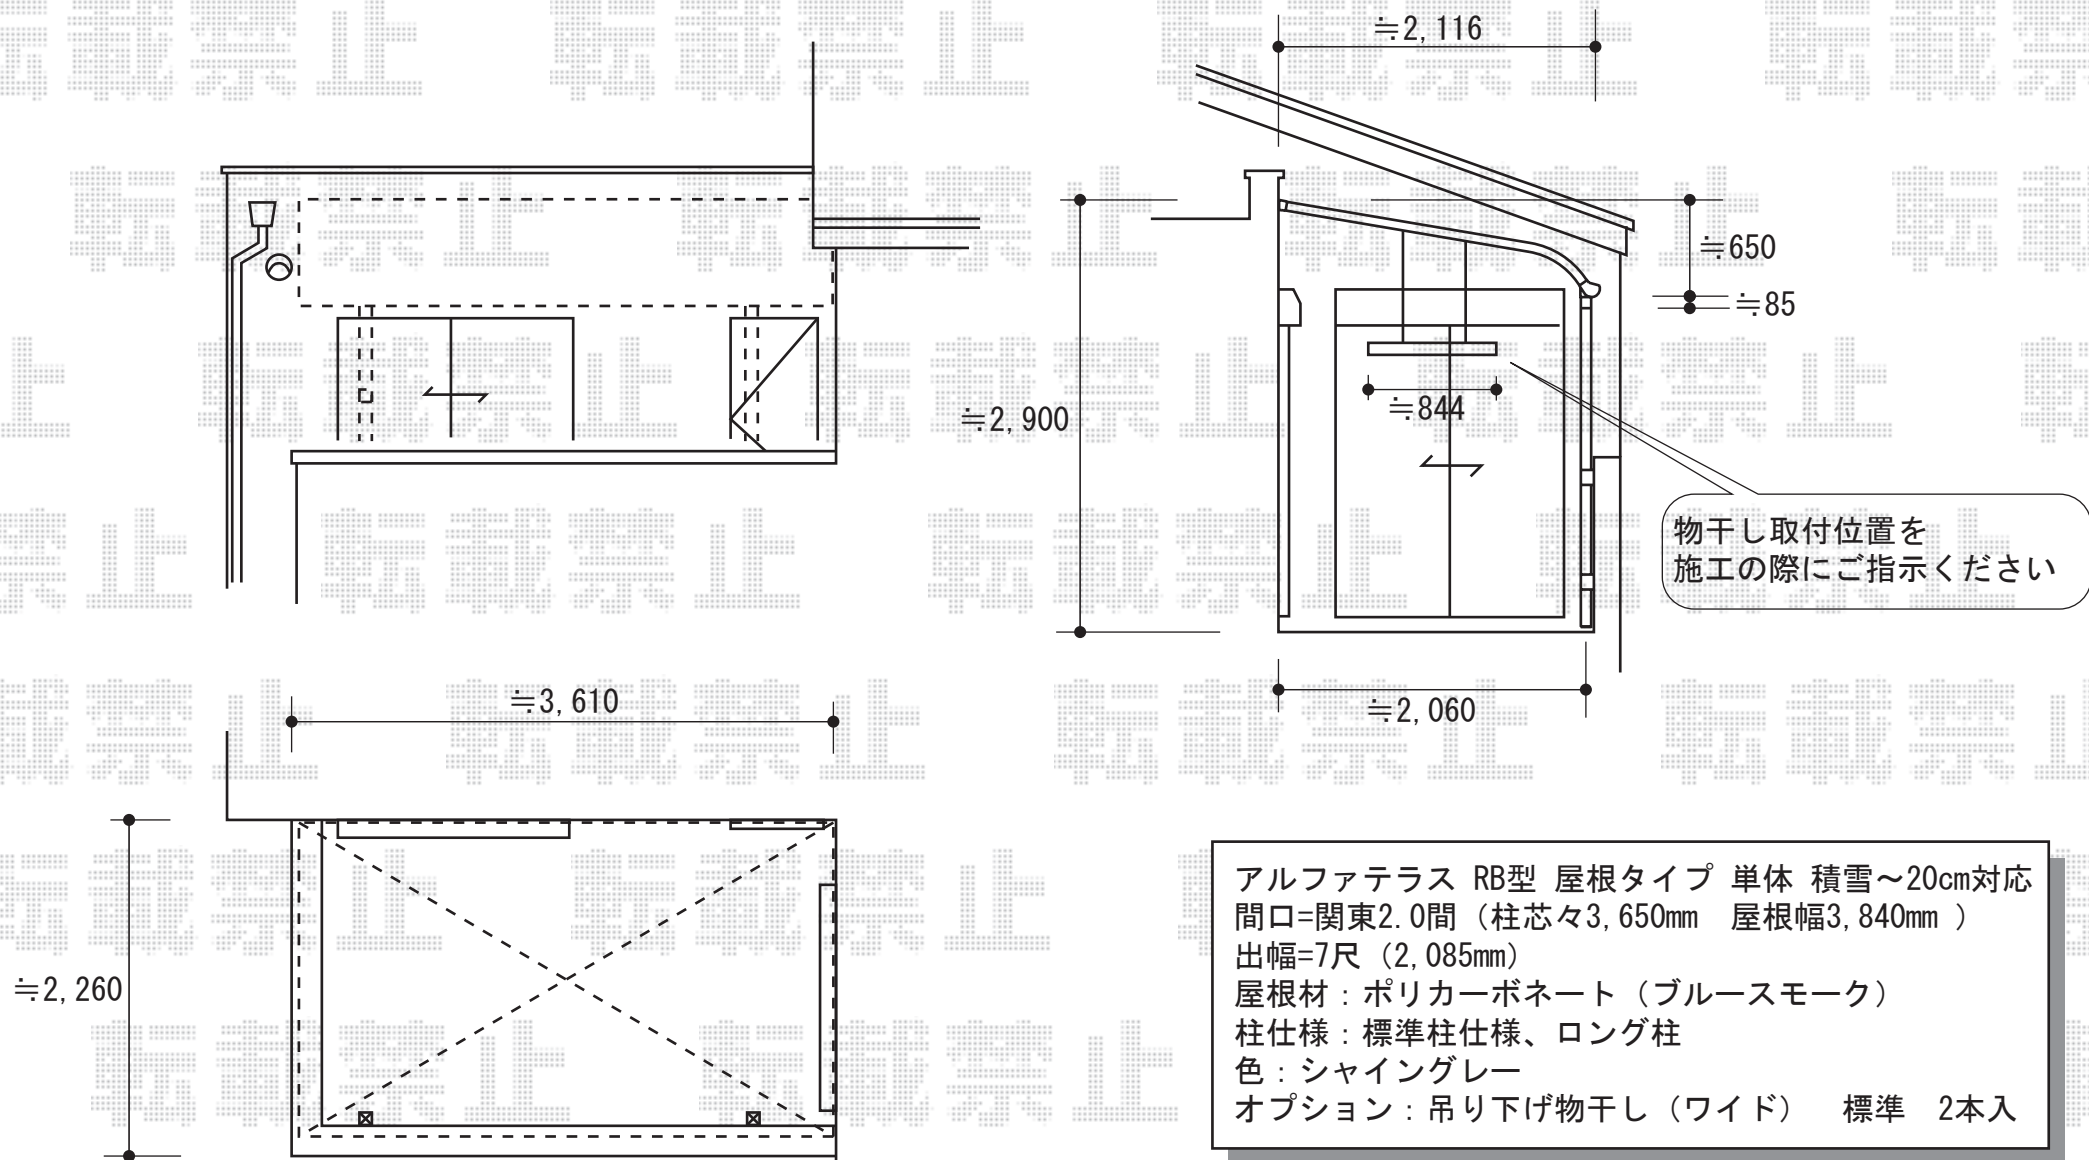

アルファテラス RB型 屋根タイプ 単体 積雪~20cm対応

現場状況や作図制限により概略図の内容と多少の違いが生じることがございます。
 施工時は、現場優先とさせて頂きたく思いますので、お立会い頂き、
 最終のご指示のほど、何卒、宜しくお願い致します。