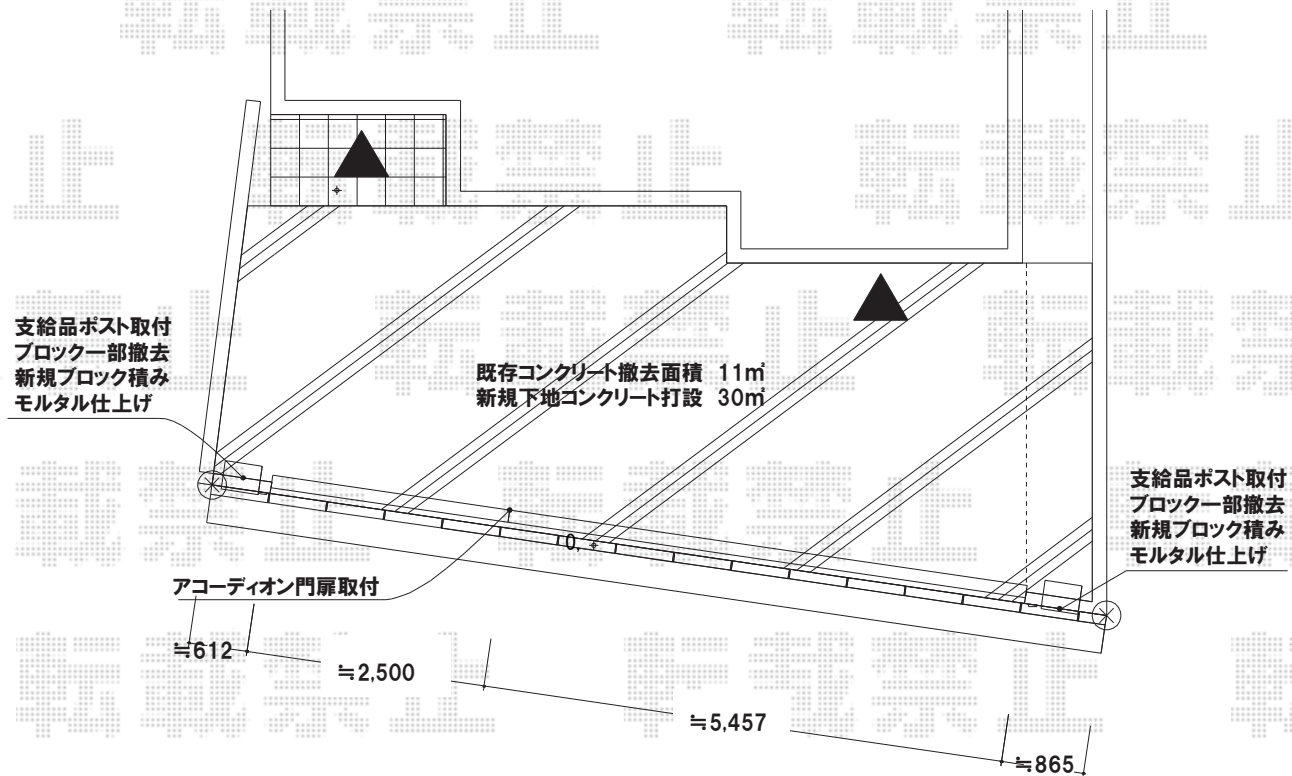

アルシャインHW型 Aタイプ センターレールタイプ 片開き親子仕様

TOEX アルシャインHW型 Aタイプ センターレールタイプ 片開き親子仕様
 本体: (140+140) SP
 色:マイルドブラック
 柱高さ:1,250mm

TOEX アルシャインHW型 Aタイプ センターレールタイプ 片開き親子仕様
 開口幅= (140+440) SP
 色:マイルドブラック
 柱高さ:1,250mm

現場状況や作図制限により概略図の内容と多少の違いが生じることがございます。
 施工時は、現場優先とさせて頂きたく思いますので、お立会い頂き、
 最終のご指示のほど、何卒、宜しくお願い致します。