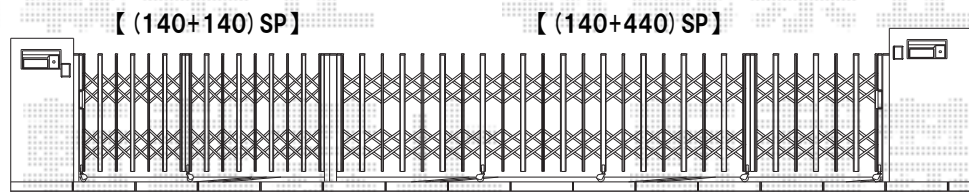

アルシャインHW型 Aタイプ センターレールタイプ 片開き親子仕様

TOEX アルシャインHW型 Aタイプ センターレールタイプ 片開き親子仕様
 本体: (140+140) SP
 色:マイルドブラック
 柱高さ:1,250mm

TOEX アルシャインHW型 Aタイプ センターレールタイプ 片開き親子仕様
 開口幅= (140+440) SP
 色:マイルドブラック
 柱高さ:1,250mm

現場状況や作図制限により概略図の内容と多少の違いが生じることがございます。
 施工時は、現場優先とさせて頂きたく思いますので、お立会い頂き、
 最終のご指示のほど、何卒、宜しくお願い致します。