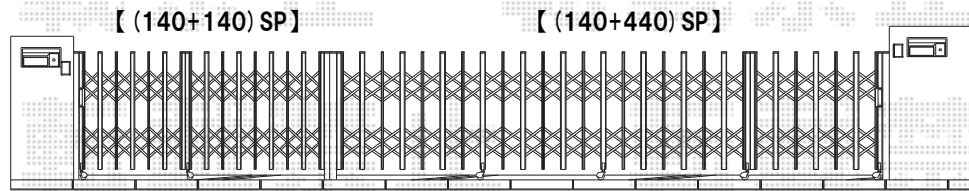

# アルシャインHW型 Aタイプ センターレールタイプ

TOEX アルシャインHW型 Aタイプ センターレールタイプ 片開き親子仕様  
 本体: (140+140) SP  
 色:マイルドブラック  
 柱高さ:1,250mm

---

TOEX アルシャインHW型 Aタイプ センターレールタイプ 片開き親子仕様  
 開口幅= (140+440) SP  
 色:マイルドブラック  
 柱高さ:1,250mm