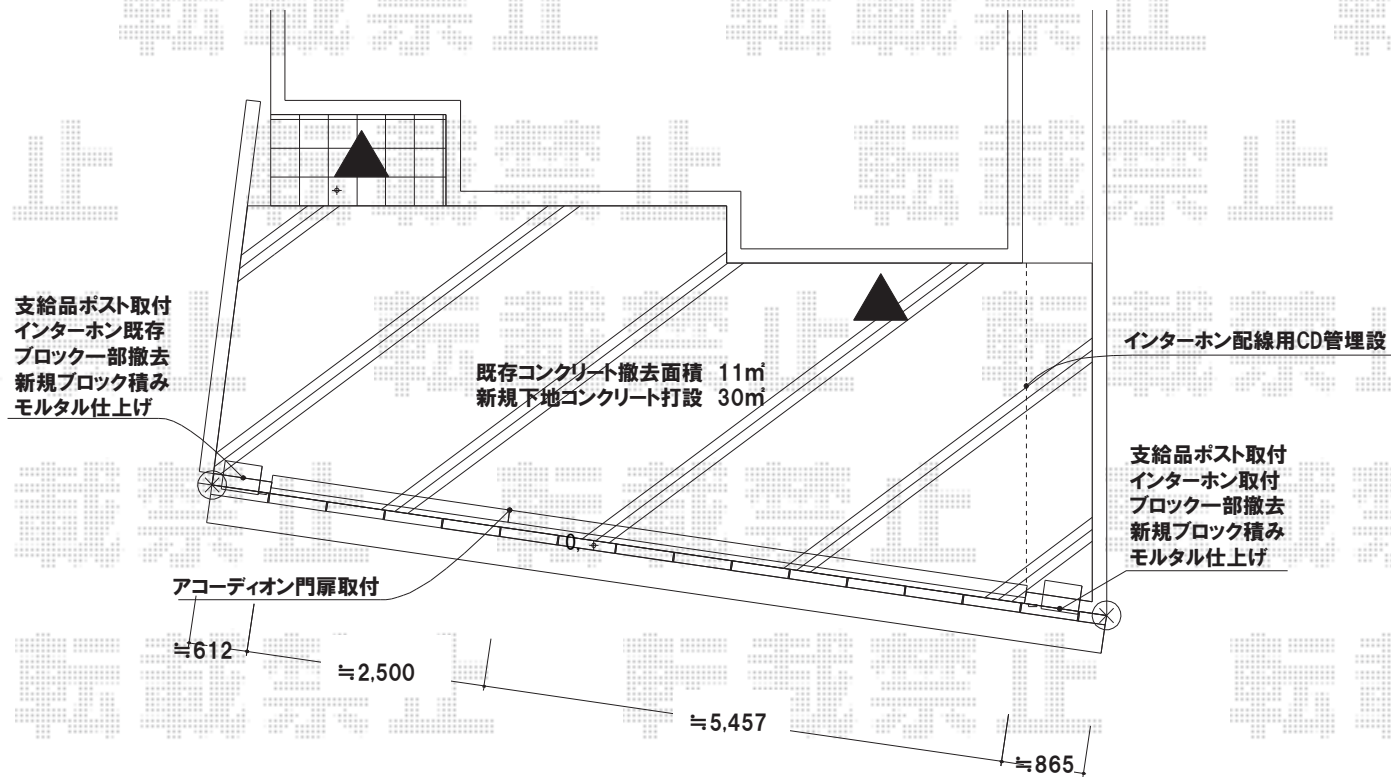

# アルシャインHW型 Aタイプ センターレールタイプ

TOEX アルシャインHW型 Aタイプ センターレールタイプ 片開き親子仕様  
 本体: (140+140) SP  
 色:マイルドブラック  
 柱高さ:1,250mm

---

TOEX アルシャインHW型 Aタイプ センターレールタイプ 片開き親子仕様  
 開口幅= (140+440) SP  
 色:マイルドブラック  
 柱高さ:1,250mm

現場状況や作図制限により概略図の内容と多少の違いが生じることがございます。  
 施工時は、現場優先とさせて頂きたく思いますので、お立会い頂き、  
 最終のご指示のほど、何卒、宜しくお願い致します。

**EX-SHOP**  
 HTTP://WWW.EX-SHOP.NET  
 担当:堺谷