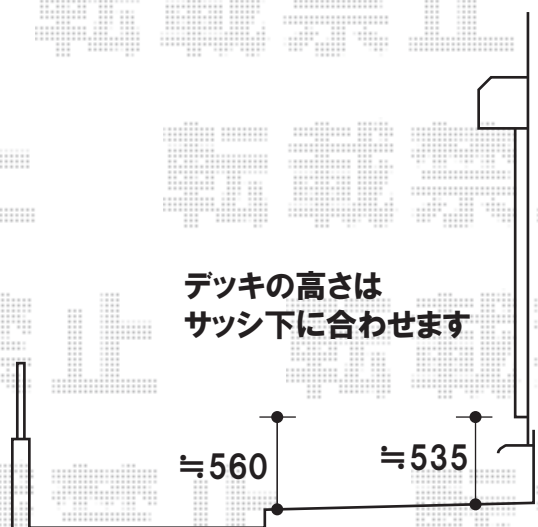

YKKap リウッドデッキII 単体
 間口=2.5間(4,604mm)
 出幅=4.5尺(1,395mm)
 色:ホワイトブラウン
 束柱:KLタイプ(H:600~700mm)

トステム
 カーポートシグマIII ミニ 積雪~20cm対応
 幅=1,801mm
 奥行=2,862mm
 色:シャイングレー
 屋根材:ポリカーボネート(ブルースモーク)
 柱仕様:標準柱仕様(有効高 約1,800mm)

デッキの高さは
 サッシ下に合わせます

現場状況や作図制限により概略図の内容と多少の違いが生じることがございます。
 施工時は、現場優先とさせていただきますので、お立会い頂き、
 最終のご指示のほど、何卒、宜しくお願い致します。

EX-SHOP
[HTTP://WWW.EX-SHOP.NET](http://www.ex-shop.net)

担当:阿利

全ての著作権は、エクスショップに帰属します。当社とのお取引目的外の使用・複製・転載禁止となっております。