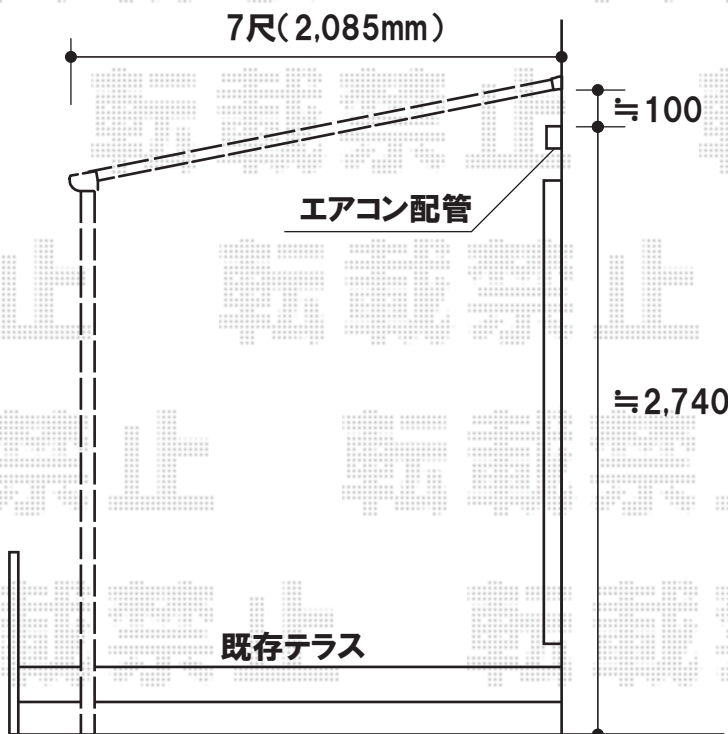

ライザーテラスII R型 単体 テラスタイプ 積雪～20cm対応

トステム

ライザーテラスII R型 単体 テラスタイプ 積雪～20cm対応
間口=メーター5000(柱芯々4,800mm 屋根幅5,020mm)
出幅=7尺(2,085mm)
色:シャイングレー
屋根材:ポリカーボネート(ブルースモーク)
柱仕様:柱位置固定タイプ
追加部材:はね出し部材

既存テラスに柱がかからないようにするため
はね出し加工を行います。