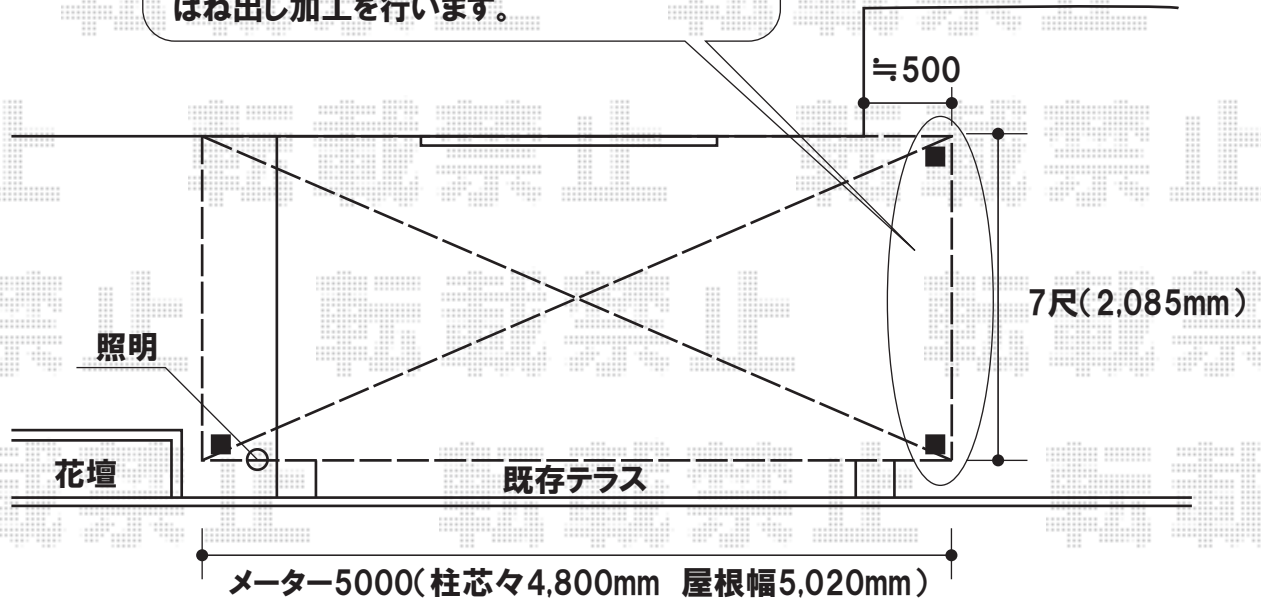

ライザーテラスII R型 単体 テラスタイプ 積雪～20cm対応

トステム

ライザーテラスII R型 単体 テラスタイプ 積雪～20cm対応
間口=メーター5000(柱芯々4,800mm 屋根幅5,020mm)
出幅=7尺(2,085mm)
色:シャイングレー
屋根材:ポリカーボネート(ブルースモーク)
柱仕様:柱位置固定タイプ
追加部材:はね出し部材

既存テラスに柱がかからないようにするため
はね出し加工を行います。