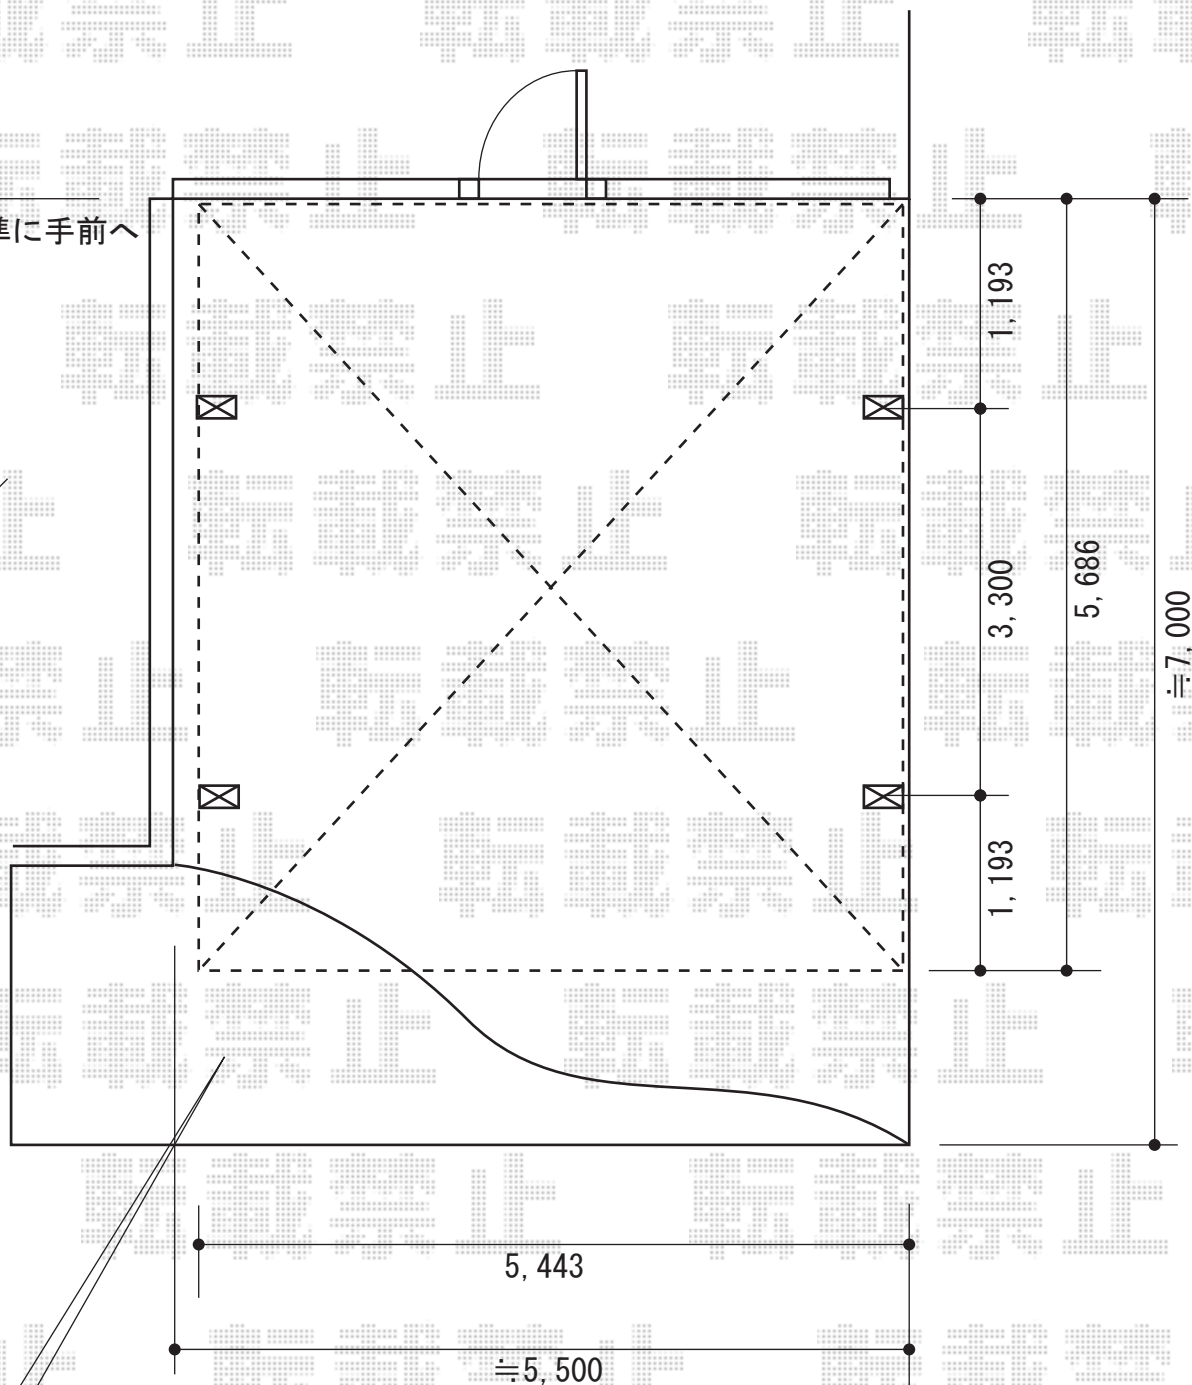

奥側を基準に手前へ

手前は屋根がかかりません

カーブポートシグマIII ワイド 積雪~20cm対応
幅=5,443mm
奥行=5,686mm
屋根材：ポリカーボネート（ブルースモーク）
柱仕様：ロング柱23仕様（有効高 約2,300mm）
色：シャイングレー

現場状況や作図制限により概略図の内容と多少の違いが生じることがございます。
施工時は、現場優先とさせて頂きたく思いますので、お立会い頂き、
最終のご指示のほど、何卒、宜しくお願い致します。