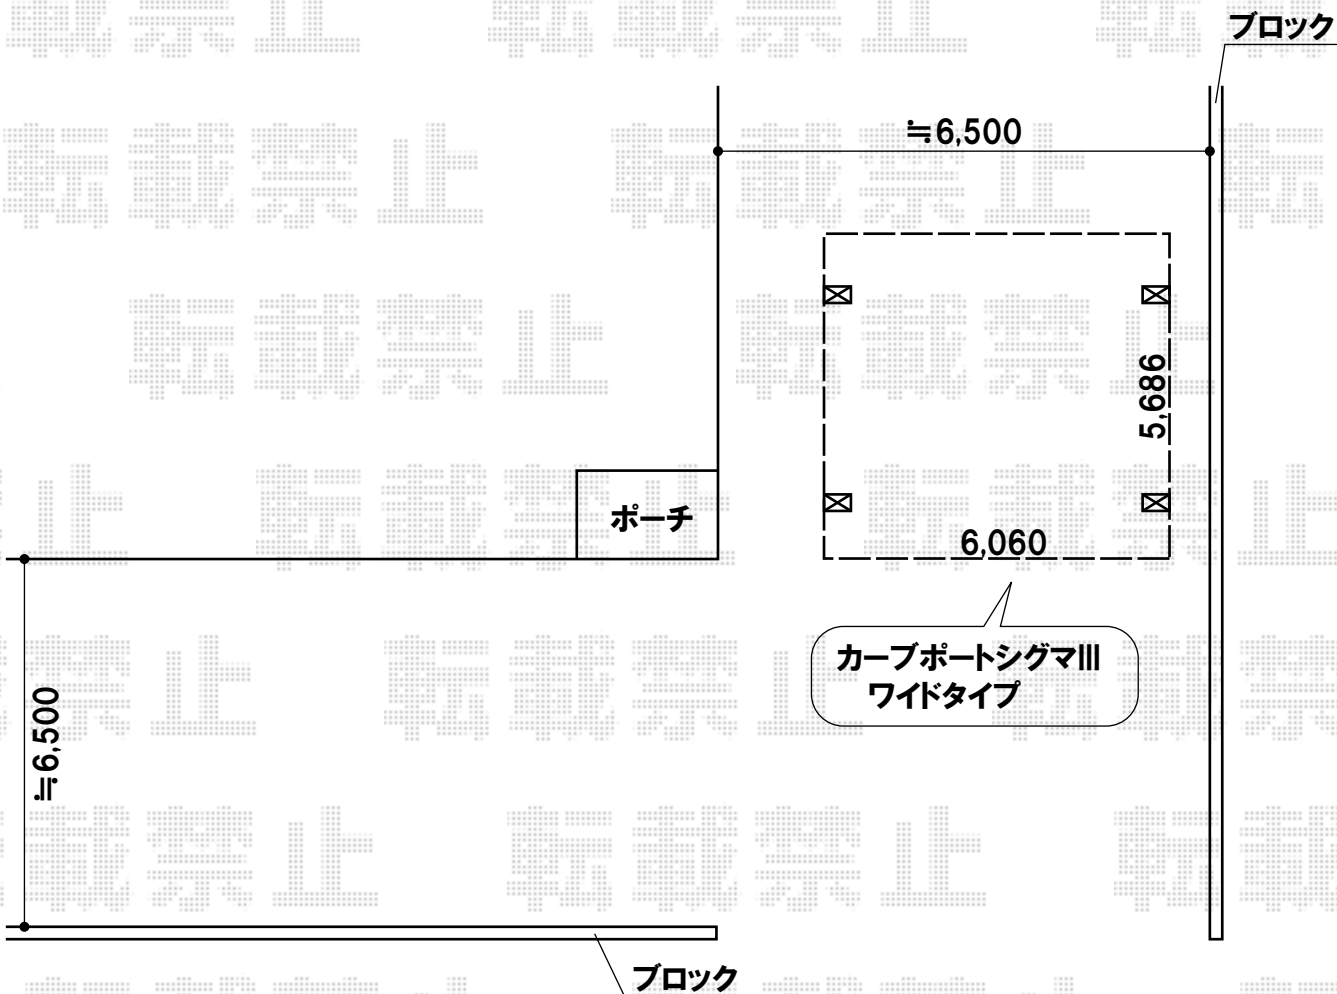

カーブポートシグマIII ワイドタイプ 積雪～20cm対応

トステム カーブポートシグマIII ワイドタイプ 積雪～20cm対応  
幅=6,060mm  
奥行=5,686mm  
色:ブラック  
屋根材:熱線吸収ポリカーボネート(ブルースモークマット)  
柱仕様:ロング柱23仕様(有効高 約2,300mm)

現場状況や作図制限により概略図の内容と多少の違いが生じることがございます。  
施工時は、現場優先とさせて頂きたく思いますので、お立会い頂き、  
最終のご指示のほど、何卒、宜しくお願い致します。