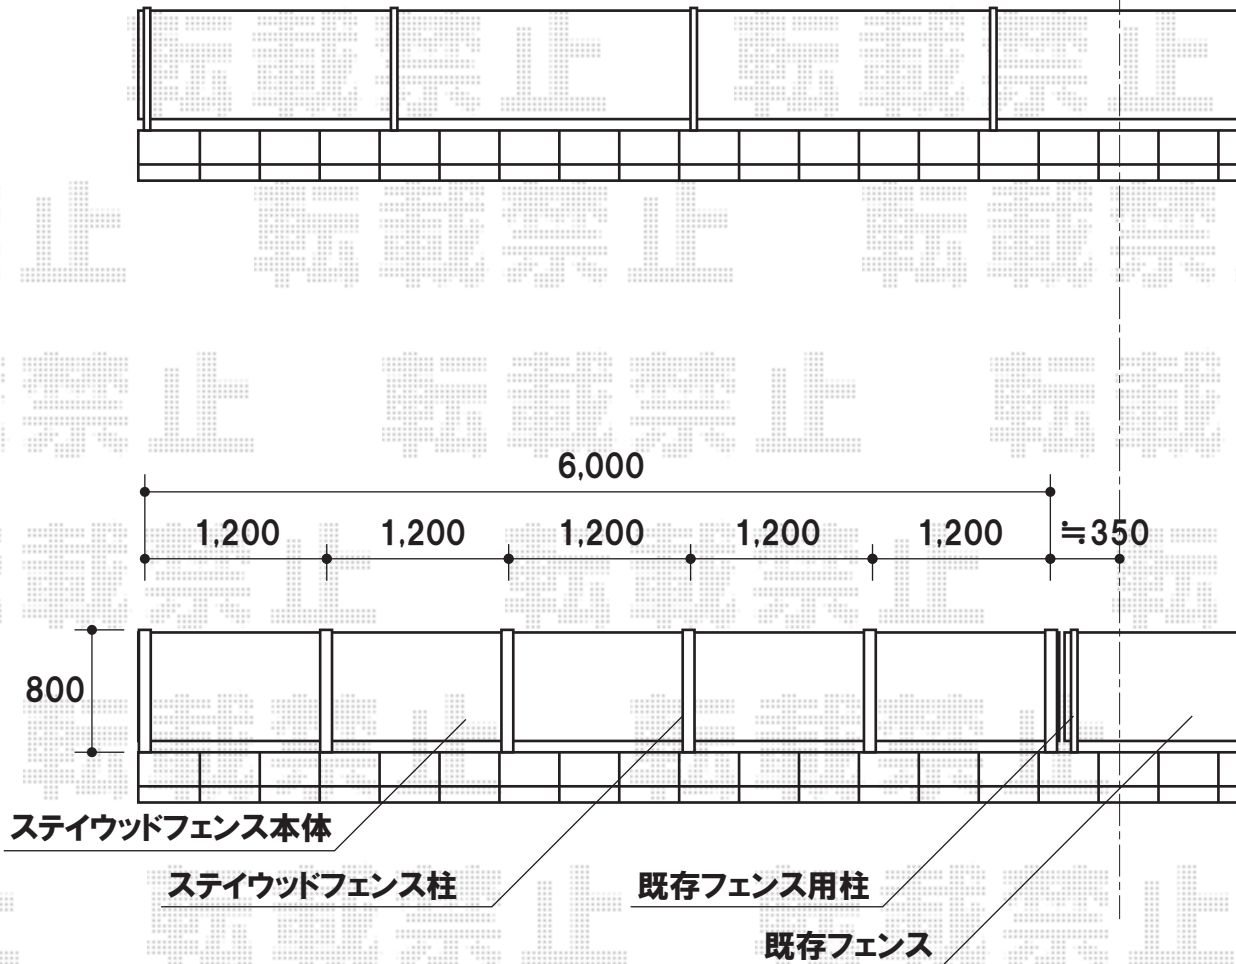

# ステイウッドフェンスM4型 T-8 5スパン

隣地境界

TOEX ステイウッドフェンスM4型 T-8 5スパン  
本体:T-8(W1,200×H800mm)×5枚 AWM柱:T-8×6本  
端部部材:1セット 色:S-オールナット

TOEX ハイグリッドフェンスN8型 T-8スチール柱 1本  
色:ブラック

現場状況や作図制限により概略図の内容と多少の違いが生じることがございます。  
施工時は、現場優先とさせて頂きたく思いますので、お立会い頂き、  
最終のご指示のほど、何卒、宜しくお願い致します。