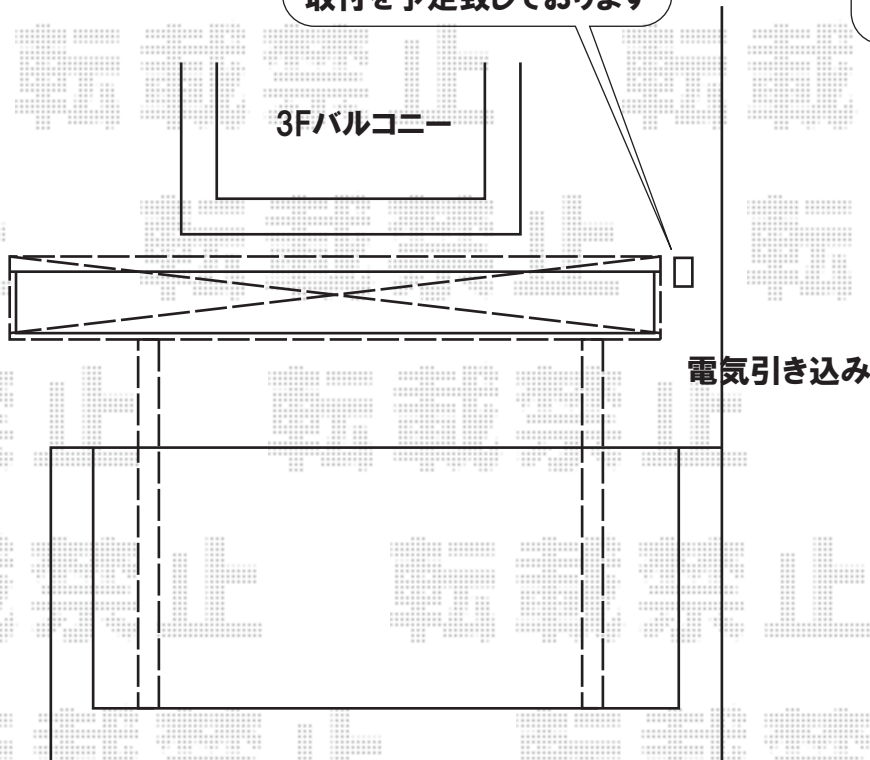

トステム

ライザーテラスII R型 単体 屋根タイプ 積雪～20cm対応
間口=関東間2.0間(柱芯々3,440mm 屋根幅3,660mm)
出幅=4尺(1,185mm)
色:シャイングレー
屋根材:熱線吸収ポリカーボネート(ブルースモークマット)
柱仕様:柱奥行移動タイプ

電気引込線の横から
取付を予定致しております

3Fバルコニー

取付高さは、
施工当日、ご指示くださいませ

現場状況や作図制限により概略図の内容と多少の違いが生じることがございます。
施工時は、現場優先とさせて頂きたく思いますので、お立会い頂き、
最終のご指示のほど、何卒、宜しくお願い致します。