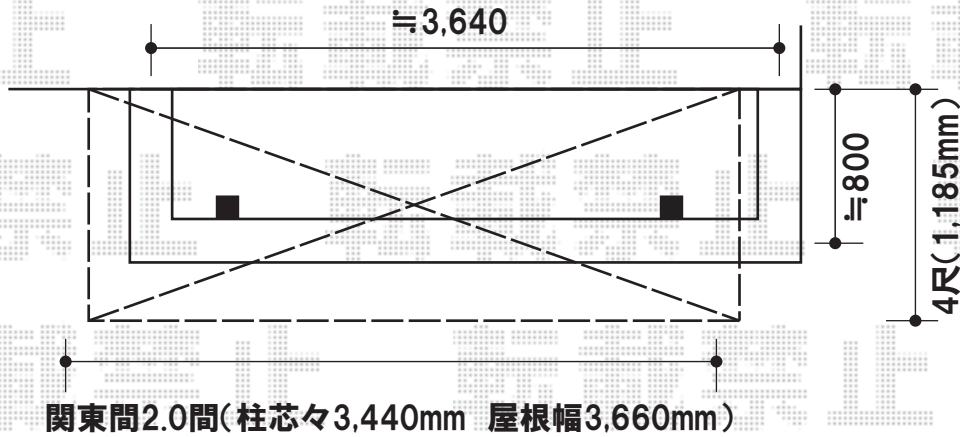

トステム

ライザーテラスII R型 単体 屋根タイプ 積雪～20cm対応
間口=関東間2.0間(柱芯々3,440mm 屋根幅3,660mm)
出幅=4尺(1,185mm)
色:シャイングレー
屋根材:熱線吸収ポリカーボネート(ブルースモークマット)
柱仕様:柱奥行移動タイプ

電気引込線の横から
取付を予定致しております

3Fバルコニー

取付高さは、
施工当日、ご指示くださいませ

現場状況や作図制限により概略図の内容と多少の違いが生じることがございます。
施工時は、現場優先とさせて頂きたく思いますので、お立会い頂き、
最終のご指示のほど、何卒、宜しくお願い致します。